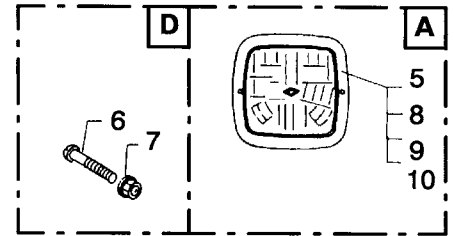

HOOD AND FENDERS

ITEM	PART NO.	DESCRIPTION	QTY
41	b 1519077	Cross Bar.....	1
42	1472226	Bracket.....	1
43	292545	Capscrew.....	8
44	1468952	Washer	16
45	1468941	Nut	8
46	b 1471900	Cotter Pin.....	8
47	b 1472285	Nut	8

FOOTNOTES:

a S/N A228-01501 ↔ S/N A228-01509

b S/N A228-01510 ⇒

COWLING (Figure 1-3)

HP120023

ITEM	PART NO.	DESCRIPTION	QTY
1	1472231	Cowling	1
2	1472237	Bolt	4
3	1469857	Washer	4
4	1470358	Washer	4
5	1468911	Light.....	2
6	1468920	Bolt	12
7	1468921	Nut	12
8	1468912	Light.....	2
9	1468913	Lamp.....	2
10	1472258	Connector	2
11	1468915	Turn Signal.....	2
12	1472259	Light.....	2
13	1468916	Lamp.....	2
14	1472261	Fork.....	1
15	1469265	Bolt	4
16	1468223	Nut	4