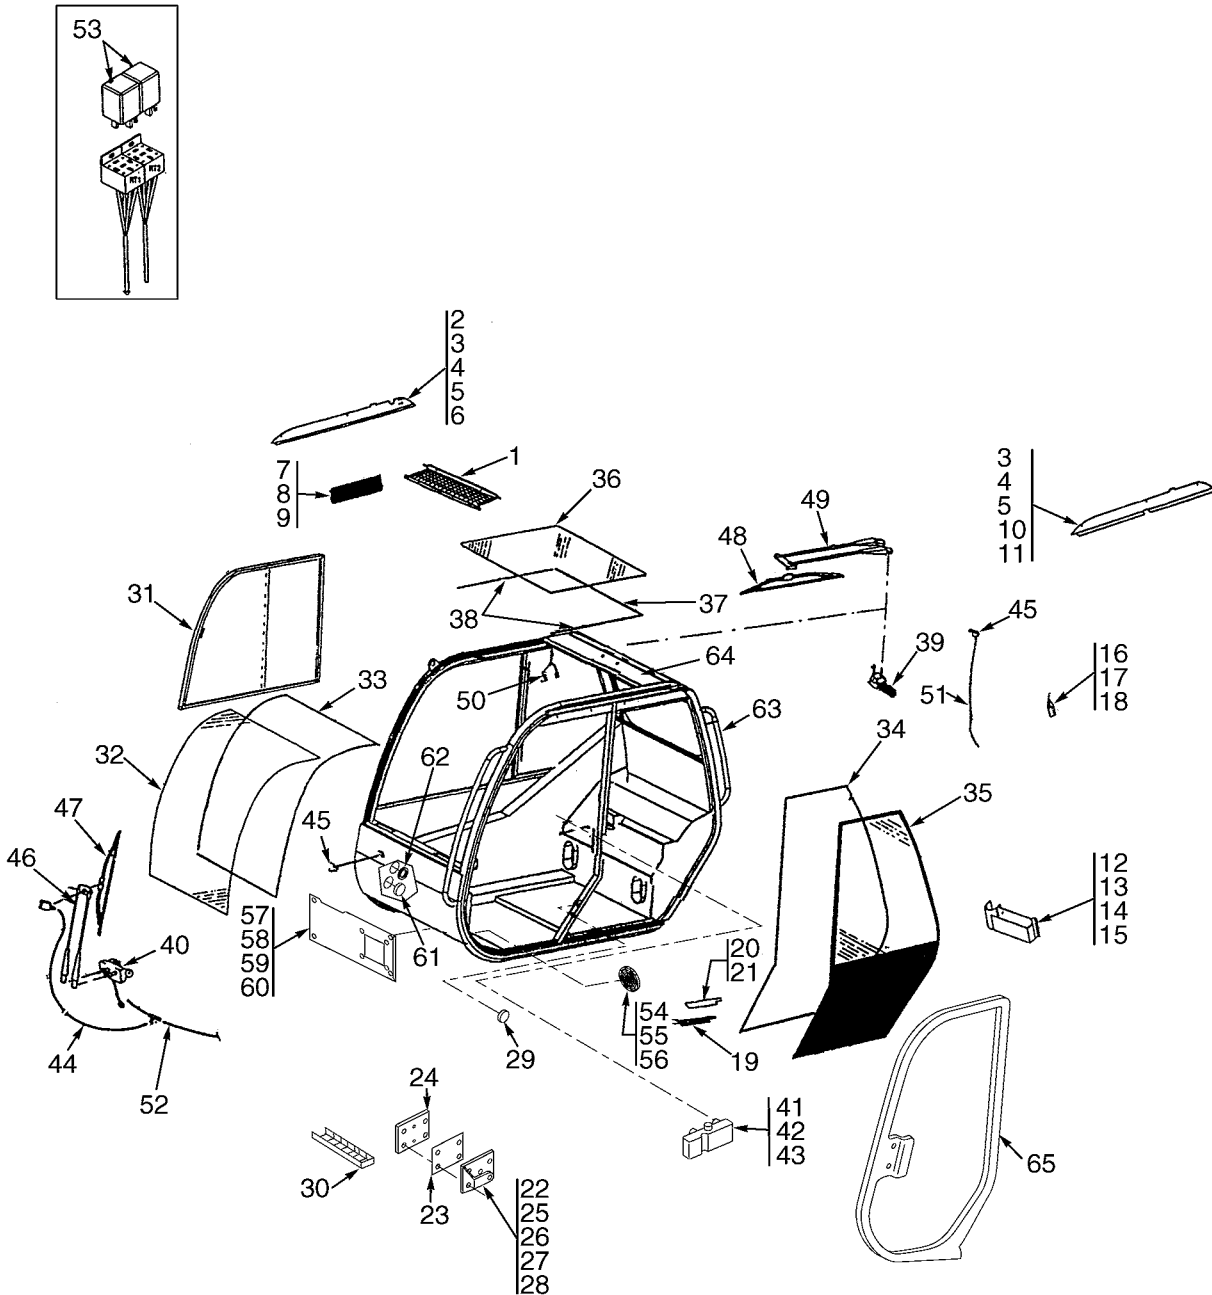

CABIN (Figure 2-5) (S/N A228-01510⇒)

HP200077

CABIN
(S/N A228-01510⇒)

ITEM	PART NO.	DESCRIPTION	QTY
1	1472312	Cover	1
2	1519729	Cover	1
3	1519846	Bolt	6
4	1519847	Washer	6
5	1472415	Washer	6
6	1472326	Cover	6
7	1488024	Bracket.....	1
8	1472318	Bolt	8
9	1519848	Bolt	2
10	1519849	Nut	1
11	1519850	Nut	3
12	1519851	Box.....	1
13	1469043	Bolt	4
14	1468937	Bolt	2
15	1472285	Nut	6
16	1519852	Hook	1
17	1519075	Bolt	2
18	1519854	Nut	2
19	1491187	Safety Tread.....	1
20	1519857	Plate	1
21	1519858	Rivet.....	2
22	1472317	Catch	1
23	1519859	Plate	1
24	1519860	Support.....	1
25	1468224	Bolt	2
26	1519861	Washer	2
27	1519862	Nut	1
28	1479704	Cap	2
29	1519863	Plug	2
30	1482819	Vent.....	2
31	1520041	Side Window.....	1
32	1520042	Front Window.....	1
33	1531397	Seal	1
34	1531397	Seal	1
35	1520044	Window	1
36	1520045	Window	1
37	1531397	Seal	1
38	1531397	Seal	2
39	1520118	Wiper Motor	1
40	1520119	Wiper Motor	1
41	1520120	Reservoir	1
42	1469027	Bolt	2
43	1519943	Nut	2
44	1520121	Tube	1
45	1520122	Fitting.....	2
46	1520123	Wiper Arm.....	1
47	1520124	Wiper Blade	1
48	1476404	Blade	1
49	1520125	Wiper Arm.....	1
50	1519945	Wire Harness.....	1
51	1520127	Tube	1