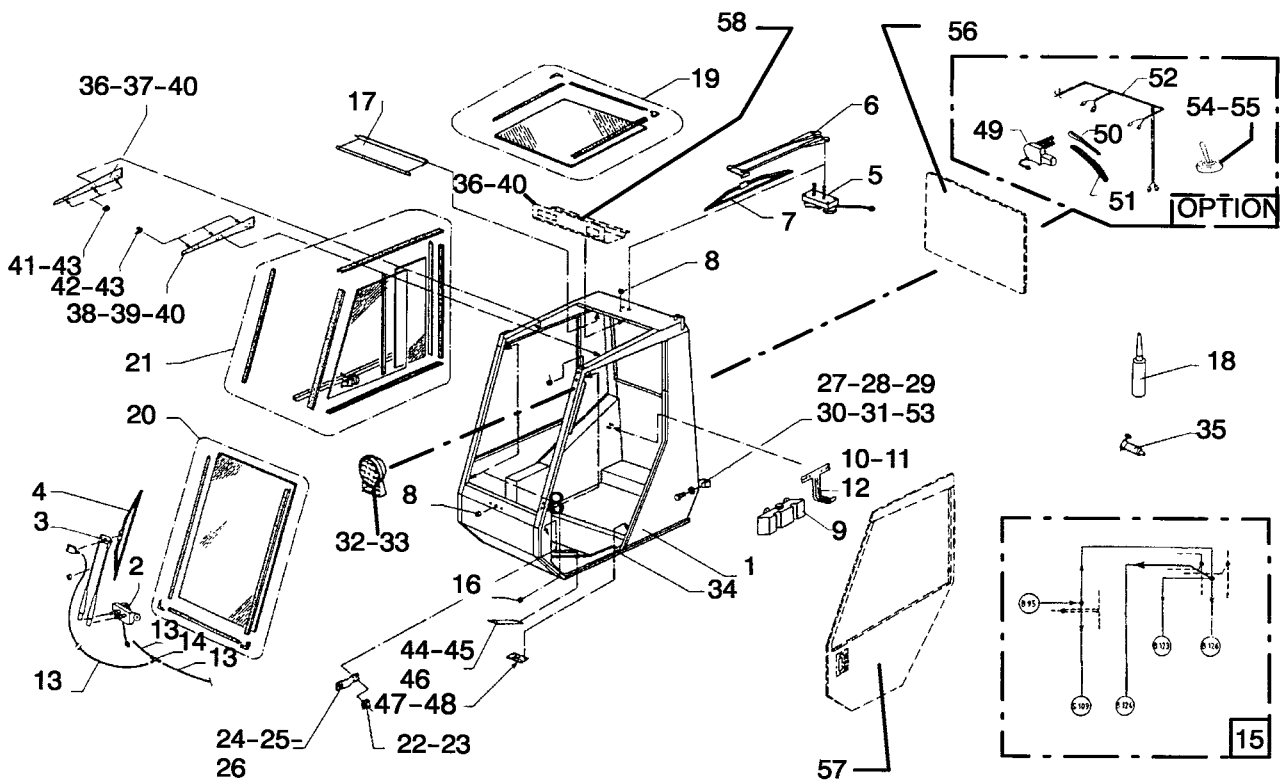

CABIN (Figure 2-4) (S/N A228-01501↔S/N A228-01509)

HP200002

CABIN

(S/N A228-01501 ↔ S/N A228-01509)

ITEM	PART NO.	DESCRIPTION	QTY
1	1472296	Cab	1
2	1472297	Motor	1
3	1472298	Wiper Arm.....	1
4	1472299	Wiper Blade	1
5	1472300	Wiper Motor	1
6	1472301	Wiper Arm.....	1
7	1472302	Wiper Blade	1
8	1472303	Guide	3
9	1472304	Windshield Washer.....	1
10	1472305	Support.....	1
11	1472306	Nut	1
12	1469218	Washer	2
13	1472308	Hose	1
14	1472309	Fitting.....	1
15	1472310	Wire Harness.....	1
16	1472311	Guide	3
17	1472312	Cover.....	1
18	1472313	Seal	1
19	1472314	Glass	1
20	1472315	Glass	1
21	1472316	Window.....	1
22	1472317	Catch	1
23	1472318	Bolt	4
24	1472319	Bracket.....	1
25	1472320	Bolt	2
26	1472321	Washer	2
27	1472322	Lock	1
28	1472323	Bolt	1
29	1469218	Washer	1
30	1472306	Nut	1
31	1472326	Cover.....	1
32	1468374	Light.....	1
33	1468375	Bulb	1
34	1472327	Seal	1
35	1472328	Seal	1
36	1472329	Bolt	18
37	1472330	Plate	1
38	1472331	Plate	1
39	1469274	Bolt	2
40	1469078	Washer	15
41	1472332	Support.....	3
42	1472333	Support.....	3
43	1472334	Bolt	12
44	1472335	Plate	1
45	1472386	Nut	4
46	1472337	Bolt	4
47	1472338	Plate	1
48	1472339	Rivet.....	4
49	1472340	Wiper Motor	1
50	1472341	Wiper Arm.....	1
51	1472342	Wiper Blade	1