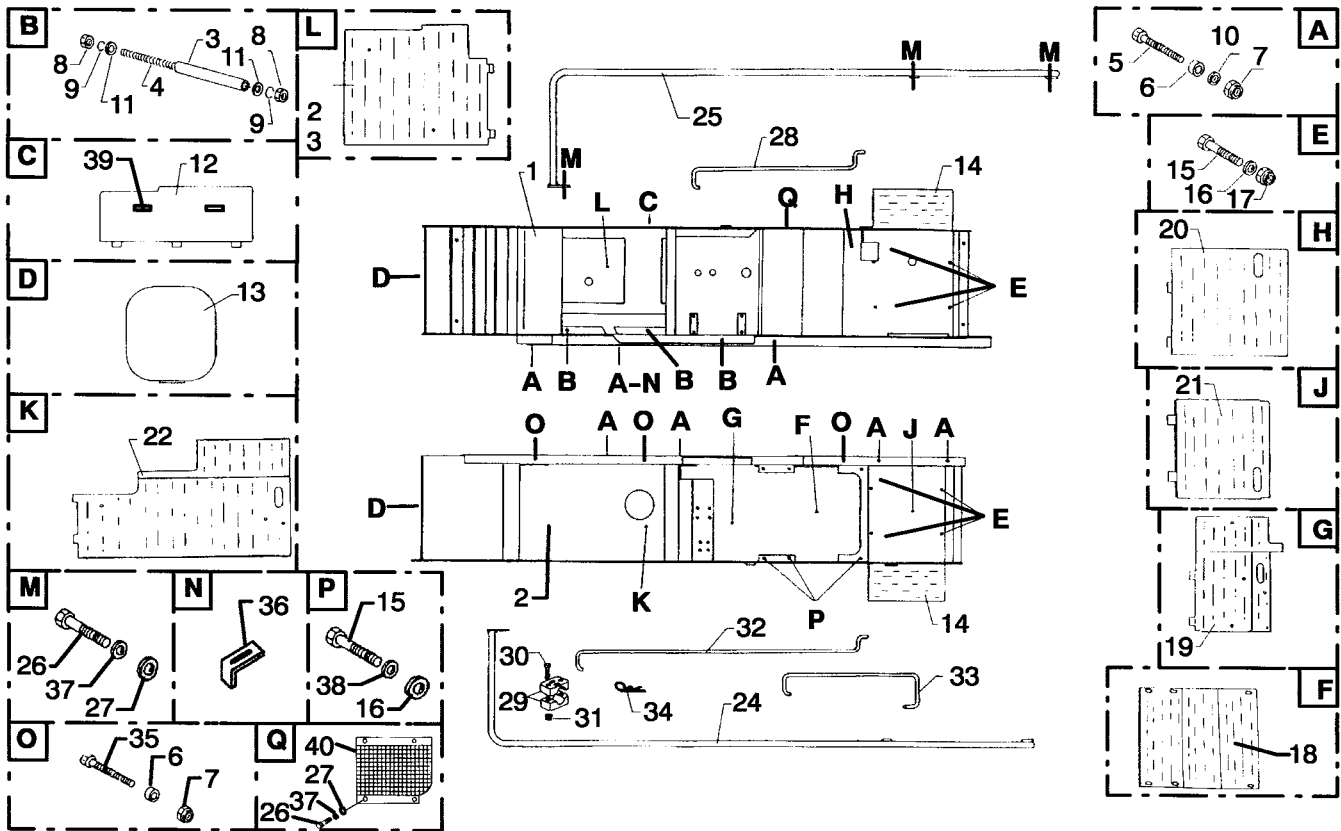

FOOTNOTES:

a S/N A228-01501 ↔ S/N A228-01509

b S/N A228-01510 ⇒

COWLING (Figure 1-3)

HP120023

ITEM	PART NO.	DESCRIPTION	QTY
1	1472231	Cowling	1
2	1472237	Bolt	4
3	1469857	Washer	4
4	1470358	Washer	4
5	1468911	Light.....	2
6	1468920	Bolt	12
7	1468921	Nut	12
8	1468912	Light.....	2
9	1468913	Lamp.....	2
10	1472258	Connector	2
11	1468915	Turn Signal.....	2
12	1472259	Light.....	2
13	1468916	Lamp.....	2
14	1472261	Fork.....	1
15	1469265	Bolt	4
16	1468223	Nut	4

CABIN SUPPORT (Figure 2-1) (S/N A228-01501↔S/N A228-01509)

HP200000

ITEM	PART NO.	DESCRIPTION	QTY
1	1472290	Support.....	2
2	1472291	Support.....	4
3	1471101	Nut	4
4	1468952	Washer	4
5	1472292	Bolt	2
6	1472293	Washer	4
7	1468371	Nut	2
8	1470955	Nut	2
9	1471112	Washer	4
10	1472294	Tube.....	2

CABIN SUPPORT (Figure 2-2) (S/N A228-01510⇒)

HP200076

CABIN SUPPORT
(S/N A228-01510⇒)

ITEM	PART NO.	DESCRIPTION	QTY
1	1519892	Support.....	1
2	1468212	Bolt	6
3	1519922	Support.....	1
4	1469803	Isolator.....	2
5	1470955	Nut	4
6	136985	Capscrew.....	2
7	1469074	Washer	2
8	1468893	Nut	2

FLOOR PLATES (Figure 2-3)

HP200001

FLOOR PLATES

ITEM	PART NO.	DESCRIPTION	QTY
1	1472227	Box.....	1
2	1472228	Box.....	1
3	1472229	Spacer	3
4	1472230	Stud	3
5	1471897	Bolt	7
6	1472232	Washer	13
7	1468174	Nut	10
8	1471101	Nut	6
9	1471112	Washer	6
10	1468635	Washer	7
11	1472233	Washer	6
12	1472234	Door.....	1
13	1472235	Door.....	2
14	1472236	Step	2
15	1471127	Bolt	16
16	1472158	Washer	28
17	1468174	Nut	4
18	1472238	Step	1
19	1472239	Running Board.....	1
20	1472240	Running Board.....	1
21	1472242	Running Board.....	1
22	1472243	Plate	1
23	1472245	Plate	1
24	1472246	Plate	1
25	1472248	Plate	1
26	1468371	Nut	16
27	1469149	Washer	16
28	1472249	Plate	1
29	1468137	Bracket.....	3
30	1468130	Bolt	6
31	1468262	Nut	6
32	a 1472250	Plate	1
33	a 1472251	Plate	1
34	1472252	Cotter Pin.....	3
35	1472253	Bolt	3
36	1472254	Support.....	1
37	1468373	Washer	28
38	1470358	Washer	4
39	1472255	Plug	2
40	1472256	Grill	1