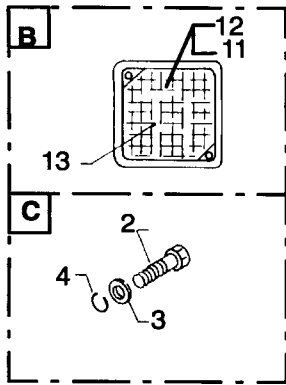

HOOD AND FENDERS

ITEM	PART NO.	DESCRIPTION	QTY
41	b 1519077	Cross Bar.....	1
42	1472226	Bracket.....	1
43	292545	Capscrew.....	8
44	1468952	Washer	16
45	1468941	Nut	8
46	b 1471900	Cotter Pin.....	8
47	b 1472285	Nut	8

FOOTNOTES:

a S/N A228-01501 ↔ S/N A228-01509

b S/N A228-01510 ⇒

COWLING (Figure 1-3)

HP120023

ITEM	PART NO.	DESCRIPTION	QTY
1	1472231	Cowling	1
2	1472237	Bolt	4
3	1469857	Washer	4
4	1470358	Washer	4
5	1468911	Light.....	2
6	1468920	Bolt	12
7	1468921	Nut	12
8	1468912	Light.....	2
9	1468913	Lamp.....	2
10	1472258	Connector	2
11	1468915	Turn Signal.....	2
12	1472259	Light.....	2
13	1468916	Lamp.....	2
14	1472261	Fork.....	1
15	1469265	Bolt	4
16	1468223	Nut	4

FOOTNOTES:**a** S/N A228-01501 ⇔ S/N A228-01509**b** S/N A228-01510 ⇒

WIRE HARNESS (Figure 1-5) (S/N A228-01510⇒)

HP120663

WIRE HARNESS
(S/N A228-01510⇒)

ITEM	PART NO.	DESCRIPTION	QTY
1	1519070	Wire Harness.....	1