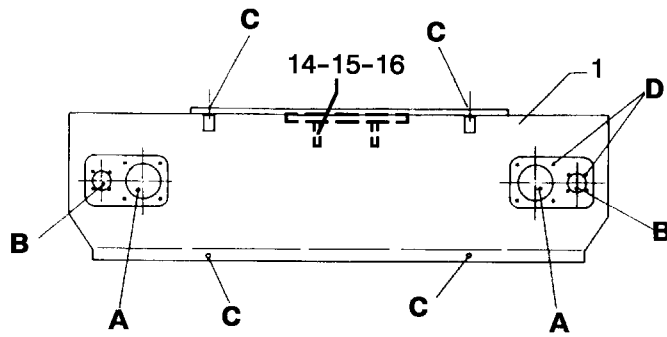

FOOTNOTES:

a S/N A228-01501 ↔ S/N A228-01509

b S/N A228-01510 ⇒

COWLING (Figure 1-3)

HP120023

ITEM	PART NO.	DESCRIPTION	QTY
1	1472231	Cowling	1
2	1472237	Bolt	4
3	1469857	Washer	4
4	1470358	Washer	4
5	1468911	Light.....	2
6	1468920	Bolt	12
7	1468921	Nut	12
8	1468912	Light.....	2
9	1468913	Lamp.....	2
10	1472258	Connector	2
11	1468915	Turn Signal.....	2
12	1472259	Light.....	2
13	1468916	Lamp.....	2
14	1472261	Fork.....	1
15	1469265	Bolt	4
16	1468223	Nut	4