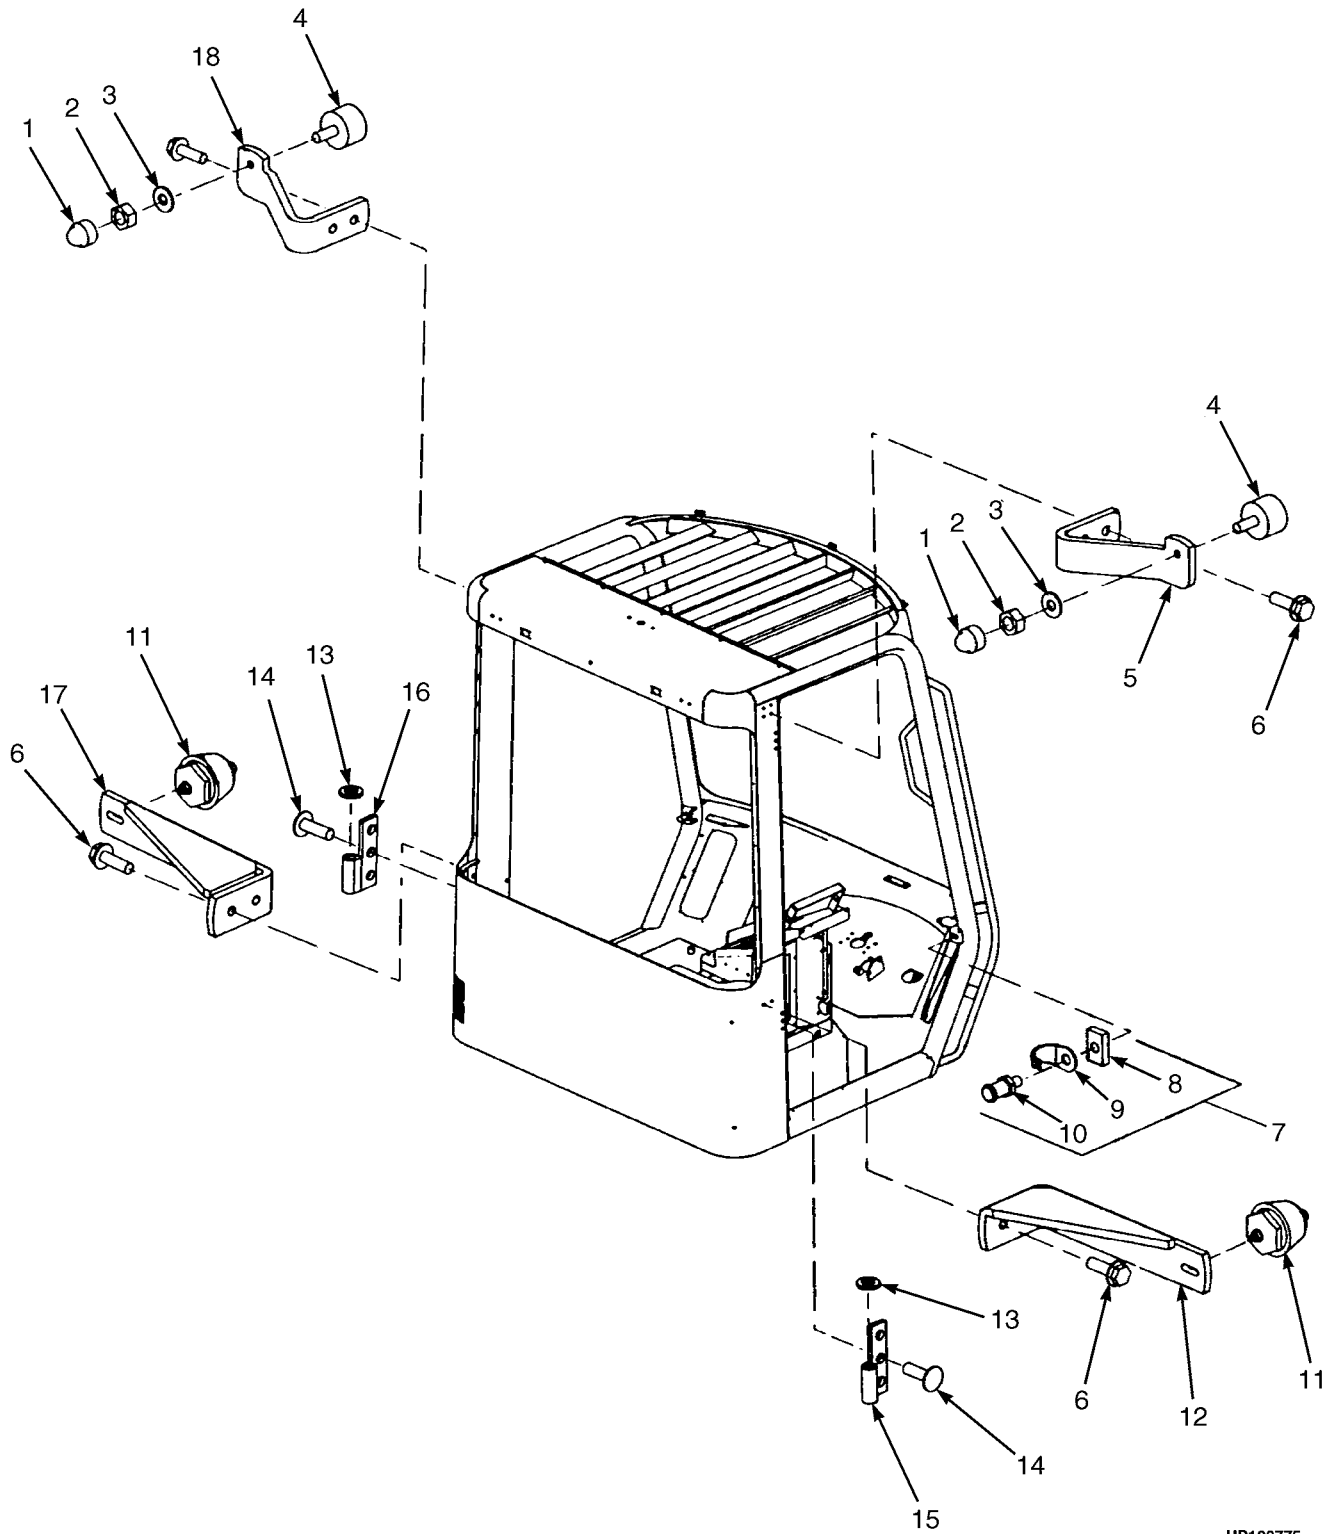

CAB ATTACHING PARTS (Figure 1-7)

HP120785

CAB ATTACHING PARTS

ITEM	PART NO.	DESCRIPTION	QTY
1	1504942	Washer	8
2	1566044	Bolt	8
3	1558037	Seal	2
4	1492167	Cover	1
5	1492166	Cover	1
6	1468306	Screw.....	5
7	1492140	Washer	5
8	1498357	Screw.....	2
9	1498356	Clip	2
10	1498355	Bracket.....	1
11	1492133	Cup and Clip Board Holder.....	1
12	1498354	Rivet.....	5
13	1566041	Screw.....	4
14	1498334	Handle (Rear)	2
14	136681	Capscrew	4
14	320158	Washer	4
14	1476584	Cap.....	4
15	1498335	Pad	4
16	1498362	Seal	AR
17	1492197	Plate (LH)	1
18	1492198	Plate (RH).....	1
19	1498363	Screw.....	12
20	1493278	Mirror (Interior).....	2
21	296419	Washer	4
22	136749	Capscrew.....	4
23	1476584	Cap	4
24	1571812	Handle	1
25	1493322	Adhesive	AR
26	1506748	Pad (Rubber)	1
27	1506750	Clamp	1
28	1506749	Pad (Rubber)	1
29	1498357	Screw.....	2
30	1506751	Sunshade (Top)	1
30	1570557	Sunshade (Rear)	1
31	1468318	Screw.....	2
32	1393499	Clamp	1
33	1558036	Clip	1
34	1571804	Bracket.....	1
35	1571803	Foam.....	AR
36	1571802	Screw.....	4
37	1571841	Spacer	4
38	320156	Washer	8
39	1493397	Cover	4

DOOR ATTACHING PARTS (Figure 1-8)

HP120775

DOOR ATTACHING PARTS

ITEM	PART NO.	DESCRIPTION	QTY
1	1476584	Cap	2
2	316835	Nut	2
3	1571029	Washer	2
4	1493316	Bumper	2
5	1571616	Bracket (RH)	1
6	1566044	Bolt	8
7	1493318	Bolt Assembly (Striker)	2
8	1504953	Block.....	1
9	1504954	Guard (Striker Bolt)	1
10	1504955	Bolt (Striker)	1
11	1493313	Bumper	2
12	1571618	Bracket (RH)	1
13	1468312	Washer	4
14	1493308	Bolt	12
15	1393474	Hinge (RH).....	2
16	1393473	Hinge (LH)	2
17	1571619	Bracket (LH).....	1
18	1571617	Bracket (LH).....	1