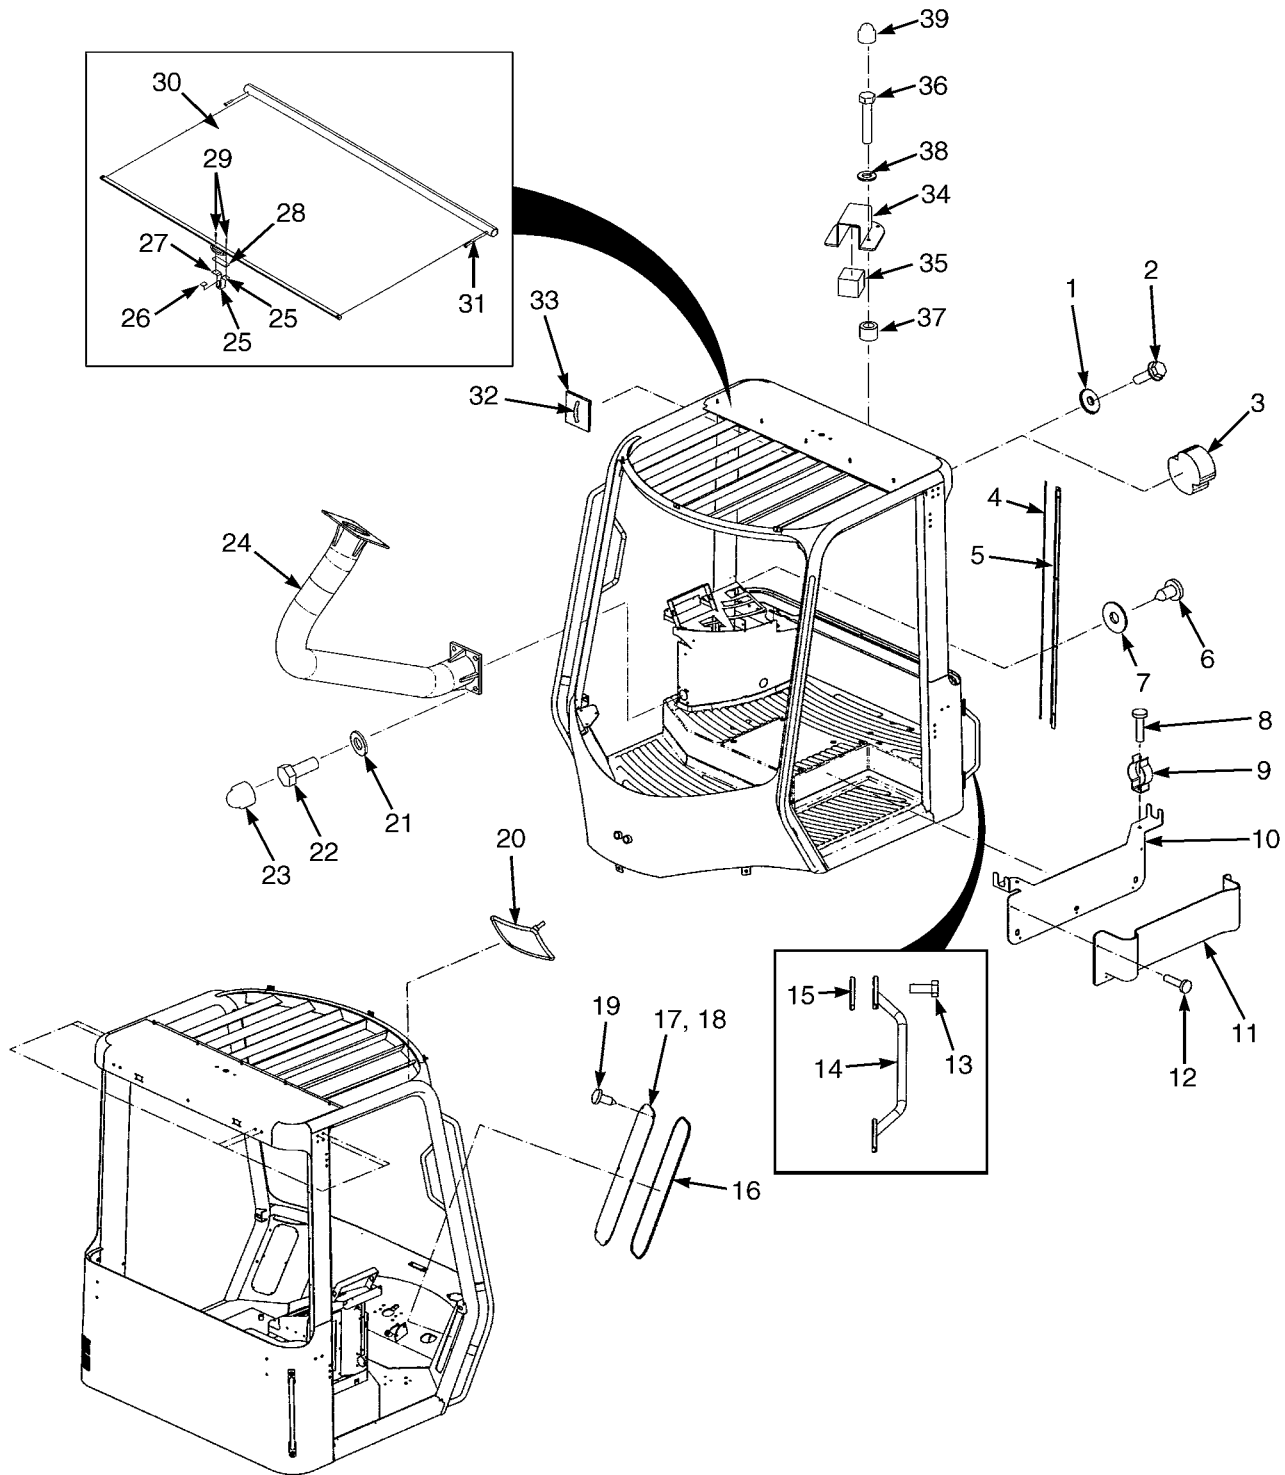

ITEM	PART NO.	DESCRIPTION	QTY		
			A	B	C
1	885190	Tie Rod	4	4	4
2	885189	Washer	12	16	16
3	889034	Counterweight	1	1	1
4	885149	Counterweight	1	..
4	1542507	Counterweight	1
5	885191	Tie Rod	2
5	885194	Tie Rod	4	4
6	302407	Locknut	6	8	8

CAB ATTACHING PARTS (Figure 1-7)

HP120785

CAB ATTACHING PARTS

ITEM	PART NO.	DESCRIPTION	QTY
1	1504942	Washer	8
2	1566044	Bolt	8
3	1558037	Seal	2
4	1492167	Cover	1
5	1492166	Cover	1
6	1468306	Screw.....	5
7	1492140	Washer	5
8	1498357	Screw.....	2
9	1498356	Clip	2
10	1498355	Bracket.....	1
11	1492133	Cup and Clip Board Holder.....	1
12	1498354	Rivet.....	5
13	1566041	Screw.....	4
14	1498334	Handle (Rear)	2
14	136681	Capscrew	4
14	320158	Washer	4
14	1476584	Cap.....	4
15	1498335	Pad	4
16	1498362	Seal	AR
17	1492197	Plate (LH)	1
18	1492198	Plate (RH).....	1
19	1498363	Screw.....	12
20	1493278	Mirror (Interior).....	2
21	296419	Washer	4
22	136749	Capscrew.....	4
23	1476584	Cap	4
24	1571812	Handle	1
25	1493322	Adhesive	AR
26	1506748	Pad (Rubber)	1
27	1506750	Clamp	1
28	1506749	Pad (Rubber)	1
29	1498357	Screw.....	2
30	1506751	Sunshade (Top)	1
30	1570557	Sunshade (Rear)	1
31	1468318	Screw.....	2
32	1393499	Clamp	1
33	1558036	Clip	1
34	1571804	Bracket.....	1
35	1571803	Foam.....	AR
36	1571802	Screw.....	4
37	1571841	Spacer	4
38	320156	Washer	8
39	1493397	Cover	4