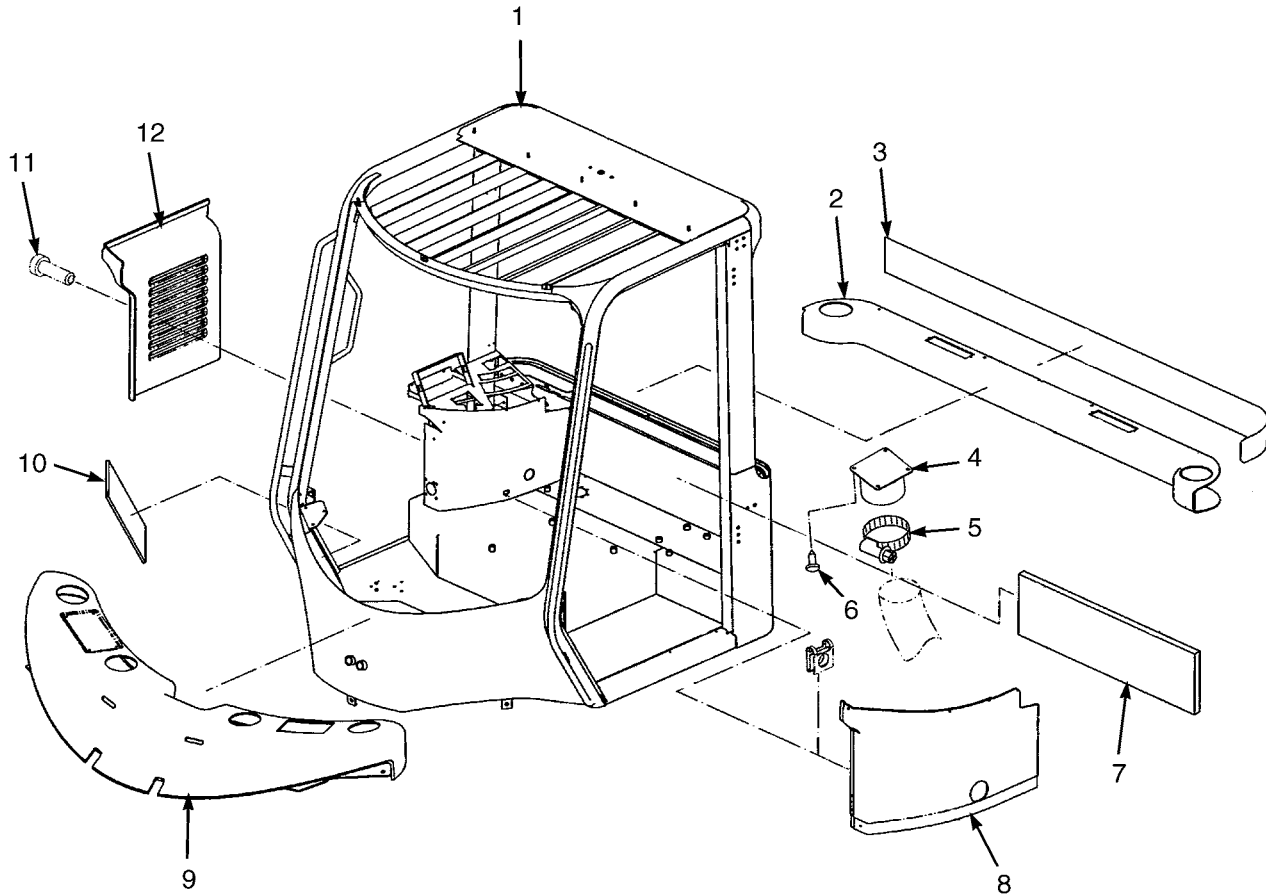

CAB PANELS (Figure 1-14)

HP120783

CAB PANELS

ITEM	PART NO.	DESCRIPTION	QTY
1	b	Cab Weldment	1
2	1492175	Duct Assembly (Rear).....	1
2	1491495	Duct (Front Cover).....	1
2	1468319	Screw	8
2	1492139	Nut.....	20
2	1492140	Washer	8
2	1492169	Louver	2
2	1598398	Nozzle	2
2	1468320	Screw	12
2	1492171	Bolt	12
2	1492174	Adapter.....	1
3	1493370	Foam.....	1
4	1492174	Adapter	2
5	1493393	Clamp	2
6	1468319	Screw.....	4
7	1492173	Foam (Rear)	1
8	1491029	Console (RH Internal).....	1
9	1492200	Dash and Air Duct Assembly	1
9	1492196	Ashtray	1
9	1468319	Screw	24
9	1492139	Nut.....	16
9	1598398	Nozzle	6
9	1492195	Dash and Cap	1
9	1468321	Washer	6
9	292501	Capscrew	6
9	1493397	Cover.....	6
9	1493372	Foam (LH)	1
9	1493373	Foam (RH).....	1
9	1492197	Plate (LH)	1
9	1492198	Plate (RH).....	1
9	1498362	Seal	AR
9	1498363	Screw	12
9	1492199	Louver (Fixed)	1
10	1493372	Foam (LH).....	1
10	1493373	Foam (RH)	1
11	1558042	Screw.....	4
12	1491028	Console (RH External).....	1
13	a 1393499	Clamp	4
14	a 1506825	Strap Clamp.....	2