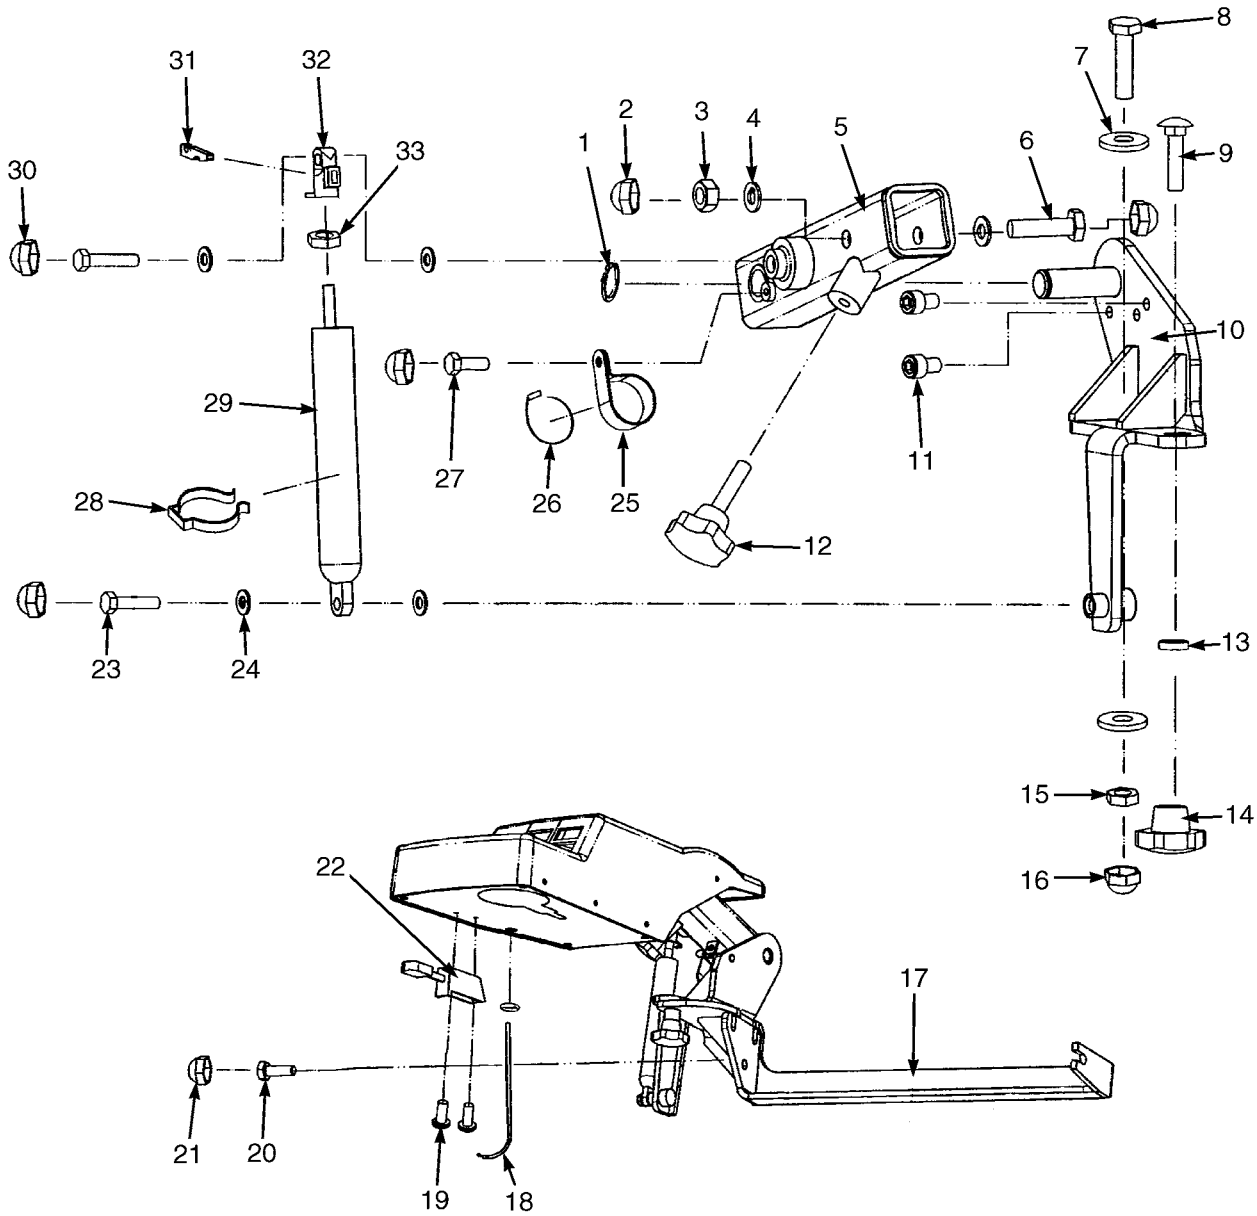

PIVOT ARM ASSEMBLY (Figure 1-18)

HP120779

PIVOT ARM ASSEMBLY

ITEM	PART NO.	DESCRIPTION	QTY
	1571627	Pivot Arm Assembly.....	1
1	1498385	Retaining Ring.....	1
2	1493397	Cover (Capscew).....	2
3	316834	Nut.....	1
4	1476421	Washer.....	2
5	1534475	Tube.....	2
6	1506669	Screw.....	1
7	1571029	Washer.....	3
8	287837	Capscrew.....	1
9	1493499	Screw.....	1
10	1534474	Console Weldment.....	1
11	296010	Capscrew.....	2
12	1493494	Star Grip.....	1
13	1498338	Washer.....	2
14	1534476	Knob.....	1
15	1506827	Nut.....	1
16	1493474	Cover (Capscrew).....	1
17	1534481	Console Weldment.....	1
18	1530386	Cable.....	1
19	1498357	Screw.....	2
20	136985	Capscrew.....	3
21	1493312	Cap.....	3
22	1531747	Lever (Armrest Release).....	1
23	132861	Capscrew.....	2
24	320158	Washer.....	4
25	1493498	Clamp.....	1
26	1506825	Strap Clamp.....	2
27	287805	Capscrew.....	1
28	1498356	Clip.....	1
29	1530385	Gas Spring.....	1
30	1476584	Cap.....	3
31	1534477	Lever (Release).....	1
32	1534425	Rod End.....	1
33	1539034	Nut.....	1