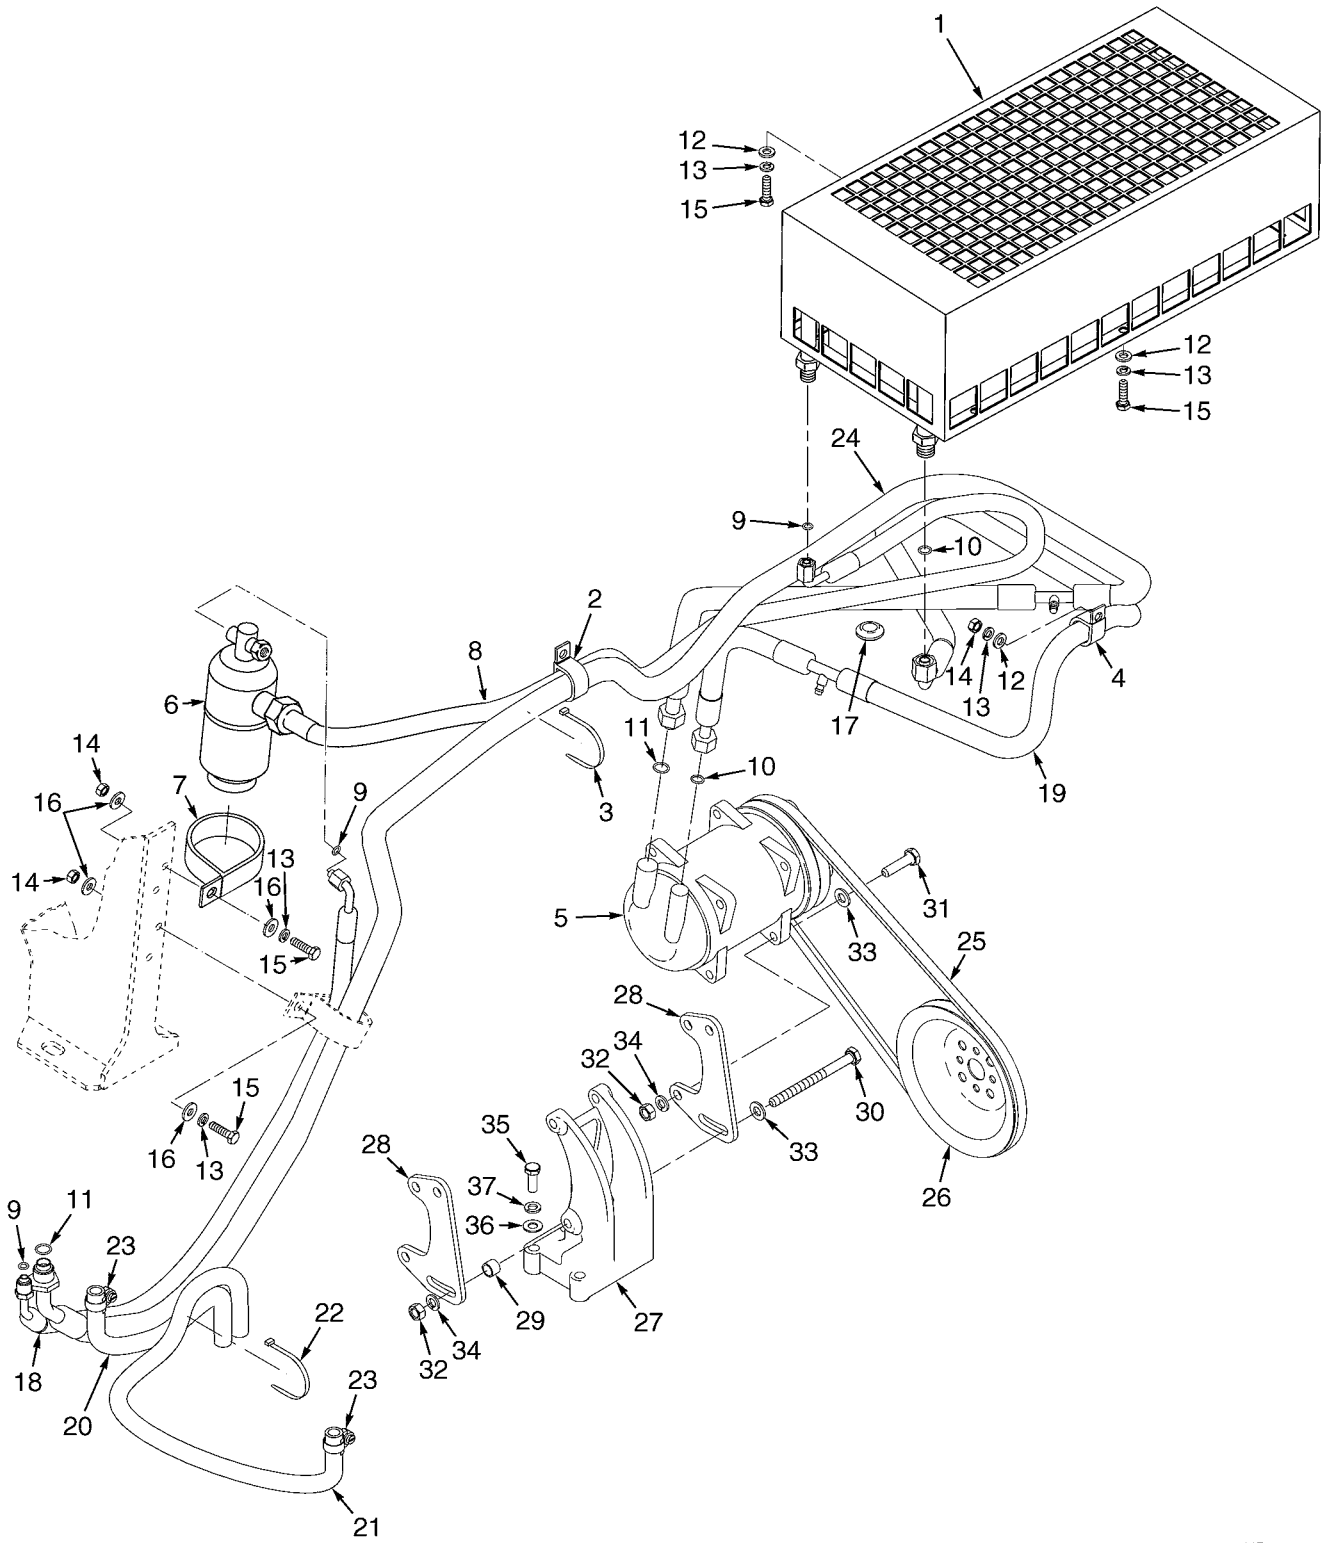

AIR CONDITIONING SYSTEM (Figure 1-13) CUMMINS

HP020615

**AIR CONDITIONING SYSTEM
CUMMINS**

ITEM	PART NO.	DESCRIPTION	QTY
1	1538218	Condensor	1
2	385107	Clamp (Insulated)	1
3	129563	Strap Clamp	6
4	166857	Clamp	2
5	1480318	Compressor	1
6	1538217	Dryer	1
7	1384698	Clamp	2
8	1485958	Hose	1
9	1487118	O-Ring	4
10	1487122	O-Ring	2
11	1487125	O-Ring	2
12	320157	Washer	6
13	292681	Lockwasher.....	7
14	239503	Nut	3
15	176640	Capscrew.....	5
16	320158	Washer	2
17	303493	Grommet.....	3
18	1485953	Hose	1
19	1514338	Hose	1
20	114310	Hose	1
21	199337	Hose	1
22	2004005	Strap Clamp.....	AR
23	166857	Clamp	2
24	1514341	Hose	1
25	2046918	V-Belt.....	1
26	1500869	Sheave (Belt)	1
27	1500871	Bracket.....	1
28	1500870	Bracket.....	2
29	1373791	Spacer	2
30	1359458	Capscrew.....	2
31	287860	Capscrew.....	4
32	136692	Nut	6
33	320159	Washer	7
34	292682	Lockwasher.....	6
35	16816	Capscrew.....	3
36	15134	Washer	3
37	15156	Lockwasher.....	3