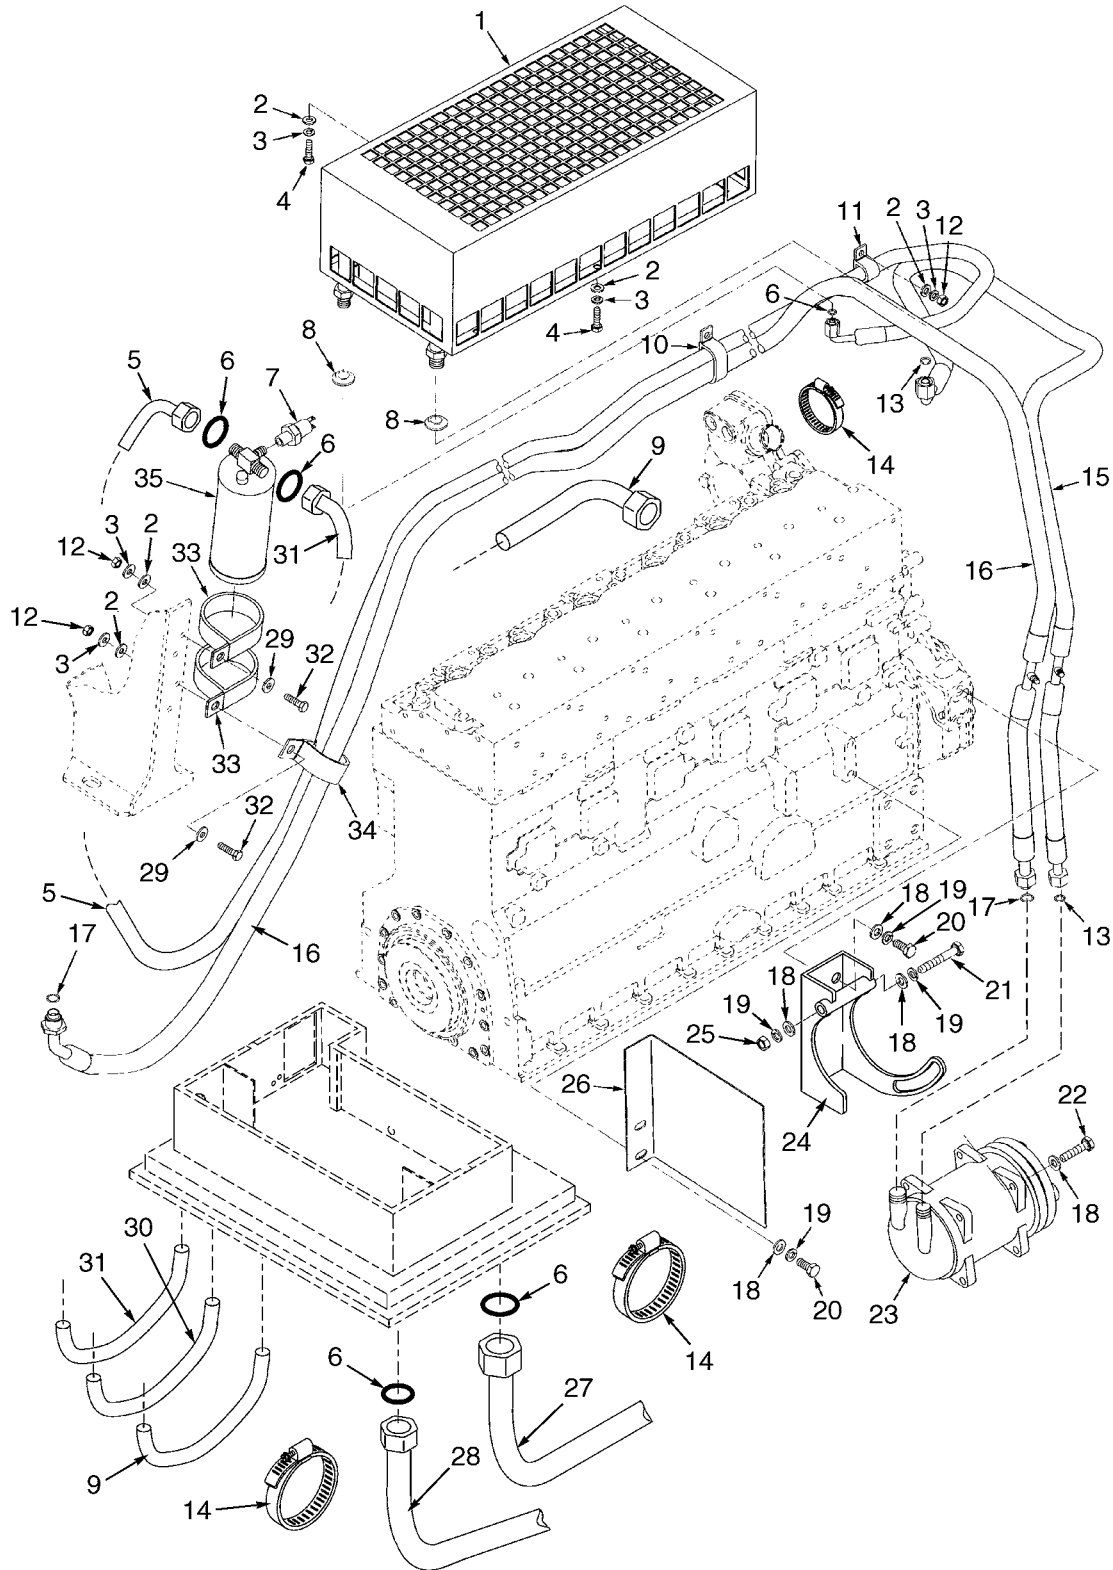

AIR CONDITIONING SYSTEM (Figure 1-12) PERKINS

BP120034

**AIR CONDITIONING SYSTEM
PERKINS**

ITEM	PART NO.	DESCRIPTION	QTY
1	1538218	Condensor (☞ Figure 1-19)	1
2	320157	Washer	1
3	292681	Lockwasher.....	1
4	176640	Capscrew.....	4
5	1485958	Hose	1
6	1487118	O-Ring	4
7	1486637	Pressure Switch.....	1
8	303493	Grommet.....	3
9	125303	Hose	1
10	255578	Clamp	1
11	153069	Clamp	1
12	239503	Nut	1
13	1487122	O-Ring	2
14	2033612	Strap Clamp.....	6
15	1485956	Hose	1
16	1485955	Hose	1
17	1487125	O-Ring	2
18	320159	Washer	10
19	292682	Lockwasher.....	7
20	287854	Capscrew.....	5
21	1390281	Capscrew.....	1
22	292515	Capscrew.....	1
23	1480318	Compressor	1
24	1510210	Bracket.....	1
25	136692	Nut	3
26	1532139	Heat Shield	1
27	114310	Hose	1
28	199337	Hose	1
29	320158	Washer	2
30	1480245	Hose	1
31	1485953	Hose	1
32	132861	Capscrew.....	1
33	1384698	Clamp	2
34	385107	Clamp (Insulated)	1
35	1538217	Dryer.....	1