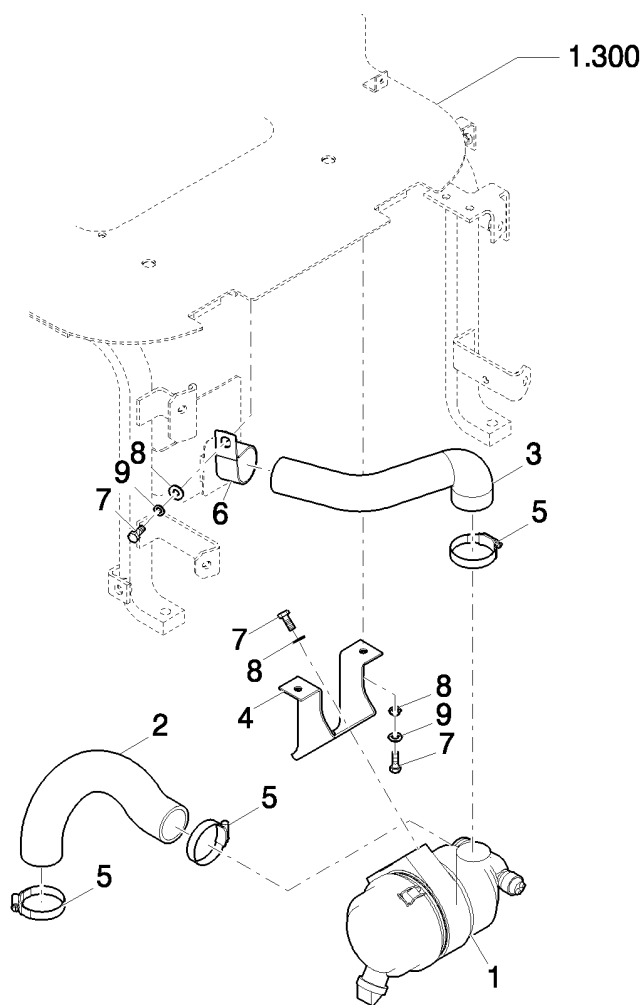

ENGINE INSTALLATIONS  
INSTALLAZIONE MOTORE  
MOTORANLAGE  
INSTALLATIONS DU MOTEUR

0.000

01

p1

02/08

INSTALACIÓN MOTOR  
ENGINE INSTALLATIONS  
ENGINE INSTALLATIONS  
ENGINE INSTALLATIONS

R	N	P.N.	MOD	Q	Description Denominacion	Descrizione Beskrivelse	Bezeichnung Denominação	Description Beschrijving	L.C.
1	1	87555573		1	ENGINE MOTOR	MOTORE MOTOR	MOTOR MOTOR	MOTEUR MOTOR	130M
2		87555533		1	BRACKET PIEZA DE SOPORTE	STAFFA BESLAG	KONSOLE BRACADEIRA	PATTE FIXATION STEUNBEUGEL	225S
3		87555534		1	BRACKET PIEZA DE SOPORTE	STAFFA BESLAG	KONSOLE BRACADEIRA	PATTE FIXATION STEUNBEUGEL	225S
4		87555532		1	BRACKET PIEZA DE SOPORTE	STAFFA BESLAG	KONSOLE BRACADEIRA	PATTE FIXATION STEUNBEUGEL	225S
5		87555531		2	MOUNT, RUBBER TEJUELO, GOMA	SUPPORTO, DI GOMMA MONTERINGSGUMMIBØ	GUMMIHALTERUNG MONTAGEM DE BORRA	PALIER CAOUTCHOUC BEVESTIGING, RUBBER	P777
6		72271561		2	DAMPER ANTIVIBRADOR	SMORZATORE SVINGNINGSDAEMPER	DÄMPFER ANTIVIBRADOR	AMORTISSEUR VIBRATI TRILLINGSDEMPPER	164S
7		11106234		4	BOLT, Hex, M10 x 25, 10.9, Full Thd TORNILLO	BULLONE SKRUE	SCHRAUBE PARAFUSO	BOULON BOUT	140B
8		15970734		6	BOLT, Hex, M10 x 1.25 x 25, 10.9, Full Thd TORNILLO	BULLONE SKRUE	SCHRAUBE PARAFUSO	BOULON BOUT	140B
9		14496631		20	WASHER, M10 x 21 x 2 ARANDELA	ROSETTA PIANA FLADSKIVE	UNTERLEGSSCHEIBE ANILHA	RONDELLE SLUITRING	131R
10		11701721		8	NUT, M10, CI 10 TUERCA	DADO MOETRIK	MUTTER PORCA	ECROU MOER	010D
11		87555529		1	HOSE MANGA	MANICOTTO FLESSIBILE SLANGE	SCHLAUCH TUBO FLEXIVEL	FLEXIBLE FLEXIBELE BUIS	030M
12		87595361		1	BRACKET PIEZA DE SOPORTE	STAFFA BESLAG	KONSOLE BRACADEIRA	PATTE FIXATION STEUNBEUGEL	225S
13		15970534		2	BOLT, Hex, M10 x 1.25 x 20, 10.9, Full Thd TORNILLO	BULLONE SKRUE	SCHRAUBE PARAFUSO	BOULON BOUT	140B

(1) See Sgr. 0.021

E16B

0.001

01

p1

12/07

AIR CLEANER  
FILTRO ARIA  
LUFTFILTER  
FILTRE A AIR

FILTRO DE AIRE  
AIR CLEANER  
AIR CLEANER  
AIR CLEANER