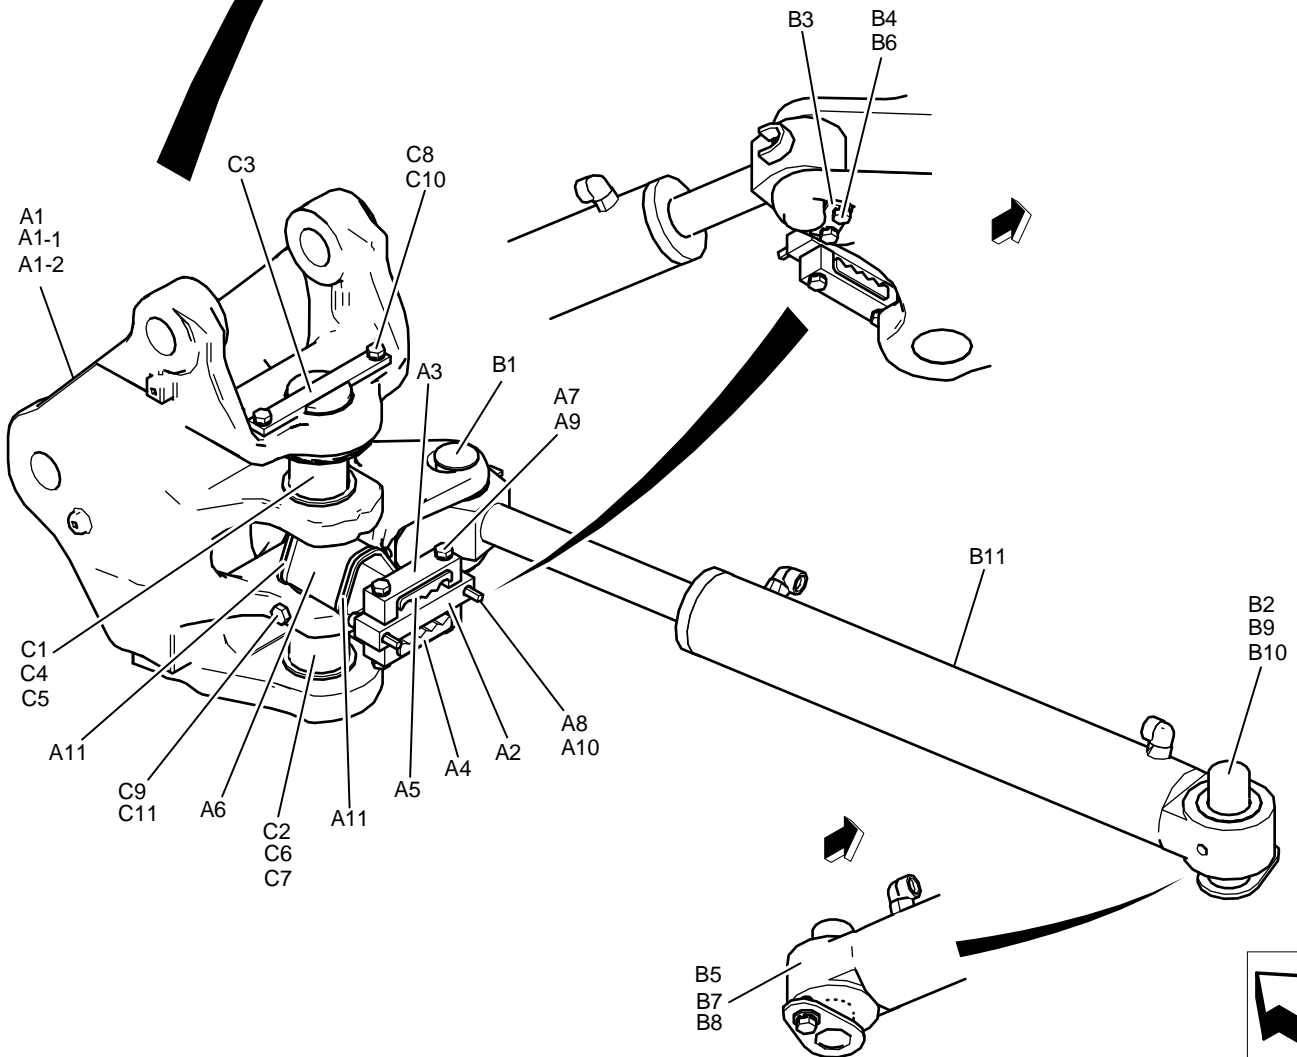

E30.2SR

013-01

1

p2

08/05

BRACKET ASSY, SWING
BRACCIO ROTAZIONE COMPLETO
BALANCIER COMPLET
SCHWINGARM

BRAZO ROTACION COMPLETO

R	N	P.N.	MOD	Q	Description Denominacion	Descrizione Denominação	Description Beschrijving	Bezeichnung Beskrivelse	L.C.
B9		72288976		2	SHIM SUPLEMENTO	SPESSORE CALCO DE AFINACAO	CALE D'EPAISSEUR DIKTEPLAAT	EINSTELLSCHEIBCHEN MELLEMLÆG	198S
B10		72950990		4	SHIM SUPLEMENTO	SPESSORE CALCO DE AFINACAO	CALE D'EPAISSEUR DIKTEPLAAT	EINSTELLSCHEIBCHEN MELLEMLÆG	198S
B11	1, 2	{72284080}		1	- ASSY SEE C.P.M.				
B11	3	87344895		1	CYLINDER ASSY. CILINDRO (CONJUNTO)	CILINDRO, COMPLESS. CILINDRO CONJUNTO	VERIN CYLINDER ASSY.	ZYLINDER (KPLT.) CYLINDER ASSY.	P477
C1/C11		87344897		1	SET OF PARTS JUEGO DE PIEZAS	SERIE PARTICOLARI CONJUNTO DE PECAS	LOT DE PIECES STEL ONDERDELEN	ERSATZTEILSATZ RESERVEDELSAET	119S
C1		{87344898}		1					
C2		{87344900}		1					
C3		72286259		1	BAND TIRA	NASTRO CINTA	BANDE BAND	BAND BAAND	020N
C4		72951060		1	WASHER ARANDELA	ROSETTA PIANA ANILHA	RONDELLE SLUITRING	BEILAGSCHEIBE FLADSKIVE	131R
C5		72951061		1	WASHER ARANDELA	ROSETTA PIANA ANILHA	RONDELLE SLUITRING	BEILAGSCHEIBE FLADSKIVE	131R
C6		72950429		2	GASKET JUNTA HERMETICA	GUARNIZIONE JUNTA	JOINT DICHTINGSSTUK	DICHTUNG, FLACH PAKNING	123G
C7		72951059		1	SHIM SUPLEMENTO	SPESSORE CALCO DE AFINACAO	CALE D'EPAISSEUR DIKTEPLAAT	EINSTELLSCHEIBCHEN MELLEMLÆG	198S
C8		47045387		2	SCREW TORNILLO	VITE PARAFUSO	VIS SCHROEF	SCHRAUBE SKRUE	040V
C9		72283319		1	SCREW TORNILLO	VITE PARAFUSO	VIS SCHROEF	SCHRAUBE SKRUE	040V
C10		72951762		2	WASHER, LOCK ARANDELA DE FRENO	ROSETTA DI SICUREZZA/ ANILHA DE FIXACAO	RONDELLE FREIN VEERING	SPRENGRING LAASESKIVE	132R
C11		72280507		2	NUT TUERCA	DADO PORCA	ECROU MOER	MUTTER MOETRIK	010D

(1) UP TO S/N PW11-30810

(2) FROM S/N PW11-30001

(3) FROM S/N PW11-30811

E30.2SR

BRACKET ASSY, SWING (NIBBLER & BREAKER)
BRACCIO ROTAZIONE COMPLETO (NIBBLER & BREAKER)
BALANCIER COMPLET (NIBBLER & BREAKER)
SCHWINGARM (NIBBLER & BREAKER)