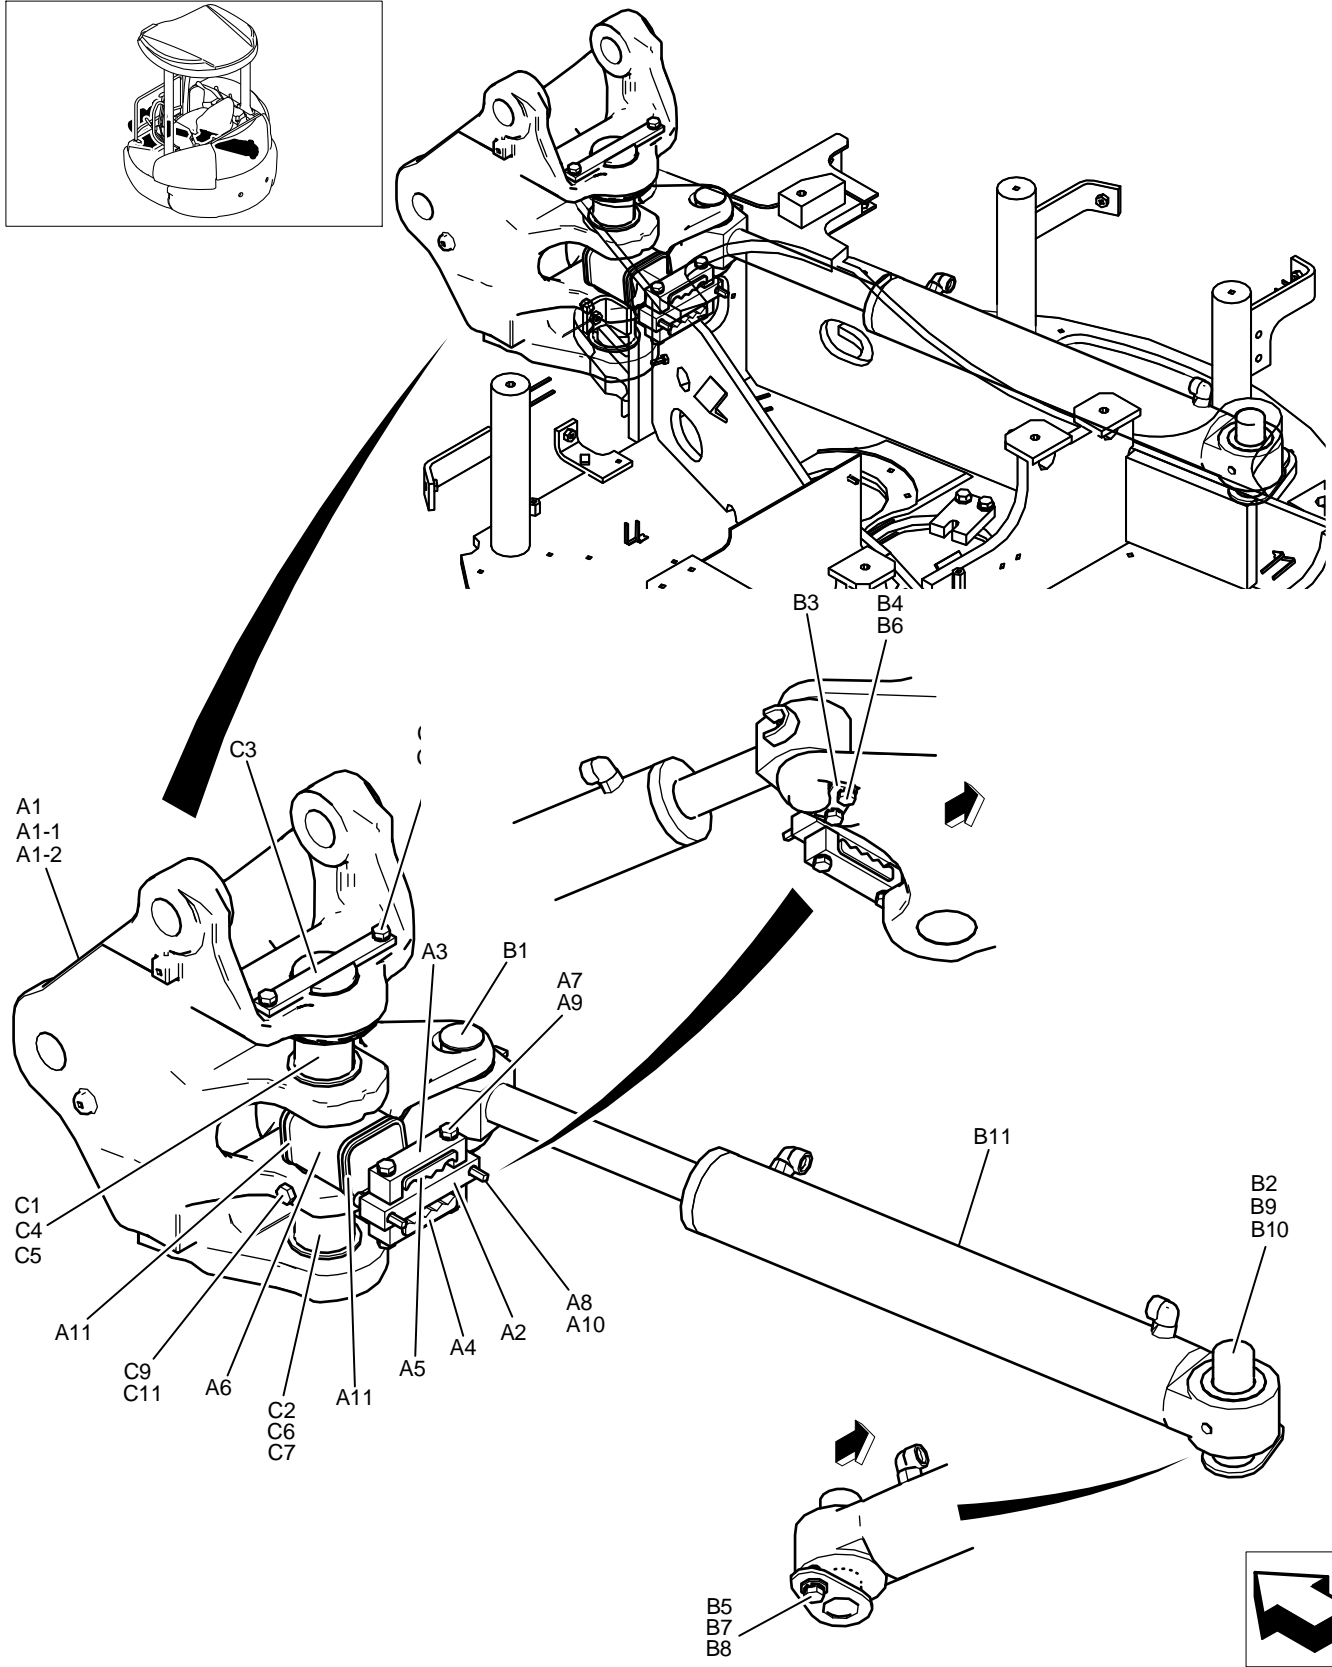

E30.2SR

013-01

1

p2

08/05

BRACKET ASSY, SWING
BRACCIO ROTAZIONE COMPLETO
BALANCIER COMPLET
SCHWINGARM

BRAZO ROTACION COMPLETO

R	N	P.N.	MOD	Q	Description Denominacion	Descrizione Denominação	Description Beschrijving	Bezeichnung Beskrivelse	L.C.
B9		72288976		2	SHIM SUPLEMENTO	SPESSORE CALCO DE AFINACAO	CALE D'EPAISSEUR DIKTEPLAAT	EINSTELLSCHEIBCHEN MELLEMLÆG	198S
B10		72950990		4	SHIM SUPLEMENTO	SPESSORE CALCO DE AFINACAO	CALE D'EPAISSEUR DIKTEPLAAT	EINSTELLSCHEIBCHEN MELLEMLÆG	198S
B11	1, 2	{72284080}		1	- ASSY SEE C.P.M.				
B11	3	87344895		1	CYLINDER ASSY. CILINDRO (CONJUNTO)	CILINDRO, COMPLESS. CILINDRO CONJUNTO	VERIN CYLINDER ASSY.	ZYLINDER (KPLT.) CYLINDER ASSY.	P477
C1/C11		87344897		1	SET OF PARTS JUEGO DE PIEZAS	SERIE PARTICOLARI CONJUNTO DE PECAS	LOT DE PIECES STEL ONDERDELEN	ERSATZTEILSATZ RESERVEDELSAET	119S
C1		{87344898}		1					
C2		{87344900}		1					
C3		72286259		1	BAND TIRA	NASTRO CINTA	BANDE BAND	BAND BAAND	020N
C4		72951060		1	WASHER ARANDELA	ROSETTA PIANA ANILHA	RONDELLE SLUITRING	BEILAGSCHEIBE FLADSKIVE	131R
C5		72951061		1	WASHER ARANDELA	ROSETTA PIANA ANILHA	RONDELLE SLUITRING	BEILAGSCHEIBE FLADSKIVE	131R
C6		72950429		2	GASKET JUNTA HERMETICA	GUARNIZIONE JUNTA	JOINT DICHTINGSSTUK	DICHTUNG, FLACH PAKNING	123G
C7		72951059		1	SHIM SUPLEMENTO	SPESSORE CALCO DE AFINACAO	CALE D'EPAISSEUR DIKTEPLAAT	EINSTELLSCHEIBCHEN MELLEMLÆG	198S
C8		47045387		2	SCREW TORNILLO	VITE PARAFUSO	VIS SCHROEF	SCHRAUBE SKRUE	040V
C9		72283319		1	SCREW TORNILLO	VITE PARAFUSO	VIS SCHROEF	SCHRAUBE SKRUE	040V
C10		72951762		2	WASHER, LOCK ARANDELA DE FRENO	ROSETTA DI SICUREZZA/ ANILHA DE FIXACAO	RONDELLE FREIN VEERING	SPRENGRING LAASESKIVE	132R
C11		72280507		2	NUT TUERCA	DADO PORCA	ECROU MOER	MUTTER MOETRIK	010D

(1) UP TO S/N PW11-30810

(2) FROM S/N PW11-30001

(3) FROM S/N PW11-30811

E30.2SR

BRACKET ASSY, SWING (NIBBLER & BREAKER)
BRACCIO ROTAZIONE COMPLETO (NIBBLER & BREAKER)
BALANCIER COMPLET (NIBBLER & BREAKER)
SCHWINGARM (NIBBLER & BREAKER)