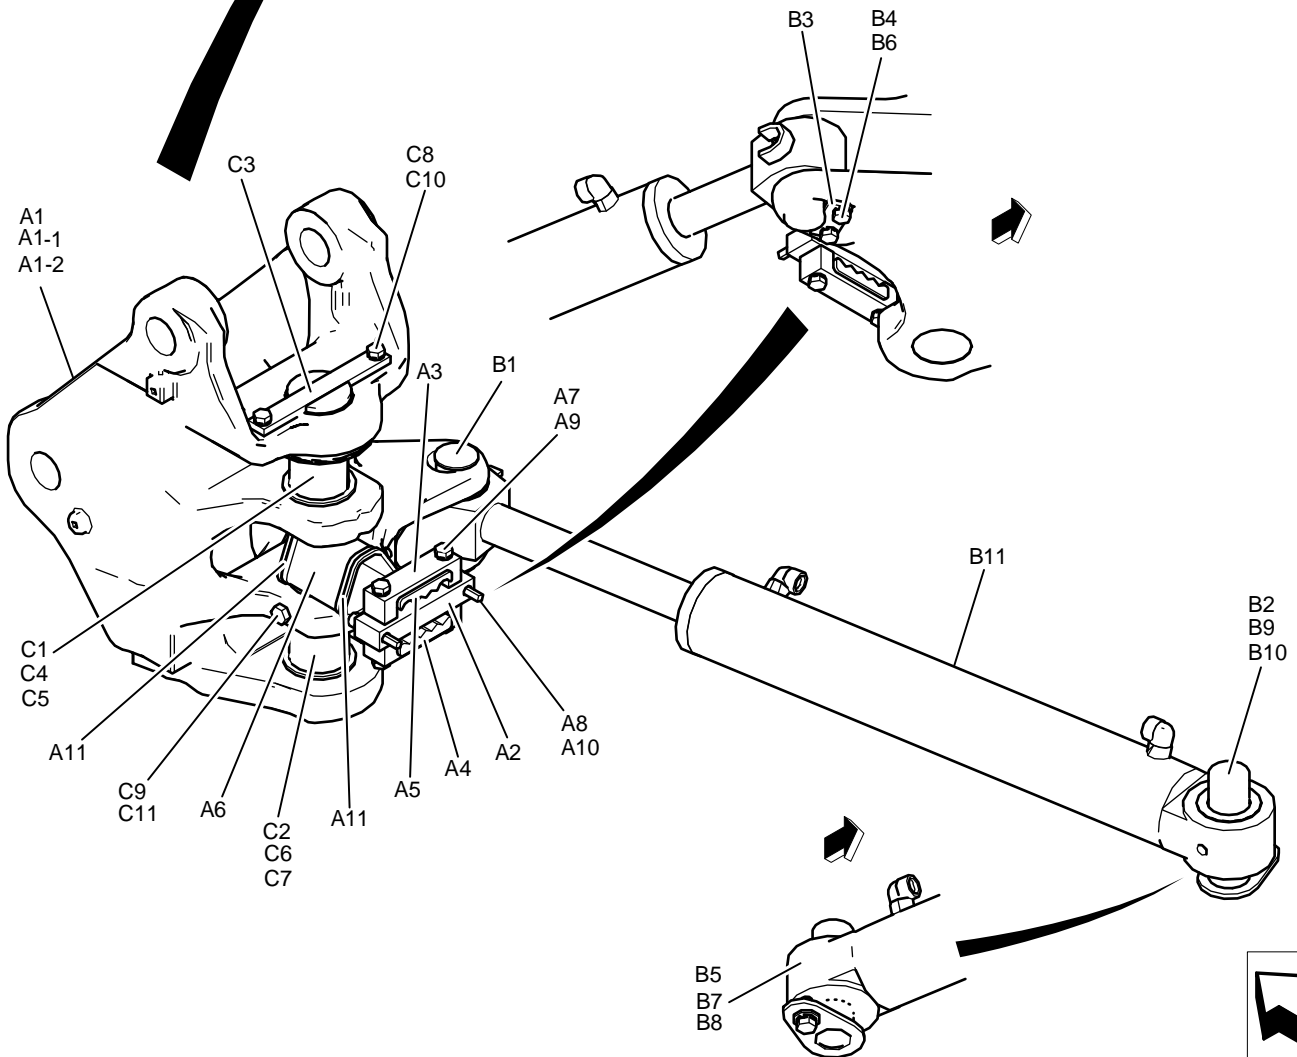

E30.2SR

013-01

1

p1

08/05

BRACKET ASSY, SWING
BRACCIO ROTAZIONE COMPLETO
BALANCIER COMPLET
SCHWINGARM

BRAZO ROTACION COMPLETO

R	N	P.N.	MOD	Q	Description Denominacion	Descrizione Denominação	Description Beschrijving	Bezeichnung Beskrivelse	L.C.
-		{87344882}		1					
A1/A11		87344884		1	SET OF PARTS JUEGO DE PIEZAS	SERIE PARTICOLARI CONJUNTO DE PECAS	LOT DE PIECES STEL ONDERDELEN	ERSATZTEILSATZ RESERVEDELSAET	119S
A1		72286250		1	HOLDER SOPORTE	SOSTEGNO SOPORTE	SUPPORT HOUDER	HALTER HOLDER	174S
A1-1		72286251		1	HOLDER SOPORTE	SOSTEGNO SUPORTE	SUPPORT HOUDER	HALTER HOLDER	174S
A1-2		72280495		1	BUSHING CASQUILLO	BOCCOLA CASQUILHO	BAGUE LAGERBUS	BUECHSE BOESNING	095B
A2		72280496		1	BRACKET PIEZA DE SOPORTE	STAFFA BRACADEIRA	PATTE FIXATION STEUNBEUGEL	HALTERUNG BESLAG	225S
A3		72280497		2	CLAMP BORNE	MORSETTO BORNE	BRIDE KLEM	KLEMME SPÆNDEBÅND	120M
A4		72280498		1	RUBBER BAND CINTA DE CAUCHO	NASTRO DI GOMMA CINTA DE BORRACHA	RUBAN -BANDE CAOUTC RUBBEREN BAND	GUMMIBAND GUMMIBAAND	021N
A5		72280499		1	RUBBER BAND CINTA DE CAUCHO	NASTRO DI GOMMA CINTA DE BORRACHA	RUBAN -BANDE CAOUTC RUBBEREN BAND	GUMMIBAND GUMMIBAAND	021N
A6		72270883		1	SLEEVE MANGUITO	MANICOTTO TUBO	MANCHON MOF	MUFFE TRYKLEJE, KOBLING	031M
A7		72951695		4	SCREW TORNILLO	VITE PARAFUSO	VIS SCHROEF	SCHRAUBE SKRUE	040V
A8		72955464		2	SCREW TORNILLO	VITE PARAFUSO	VIS SCHROEF	SCHRAUBE SKRUE	040V
A9		72951762		4	WASHER, LOCK ARANDELA DE FRENO	ROSETTA DI SICUREZZI/ ANILHA DE FIXACAO	RONDELLE FREIN VEERRING	SPRENGRING LAASESKIVE	132R
A10		12581679		2	WASHER ARANDELA	ROSETTA PIANA ANILHA	RONDELLE SLUITRING	BEILAGSCHEIBE FLADSKIVE	131R
A11		72951499		2	CLIP SUJETADOR	FERMAGLIO FIXADOR	CLIP KLEM	KLAMMER KLIPS	045F
B1/B11		{87344885}		1					
B1		{87344887}		1					
B2		{87344889}		1					
B3		{72285881}		1					
B4		47045383		2	SCREW TORNILLO	VITE PARAFUSO	VIS SCHROEF	SCHRAUBE SKRUE	040V
B5		72951702		1	SCREW TORNILLO	VITE PARAFUSO	VIS SCHROEF	SCHRAUBE SKRUE	040V
B6		72951762		2	WASHER, LOCK ARANDELA DE FRENO	ROSETTA DI SICUREZZI/ ANILHA DE FIXACAO	RONDELLE FREIN VEERRING	SPRENGRING LAASESKIVE	132R
B7		72114686		1	WASHER ARANDELA	ROSETTA PIANA ANILHA	RONDELLE SLUITRING	BEILAGSCHEIBE FLADSKIVE	131R
B8		72950359		1	WASHER ARANDELA	ROSETTA PIANA ANILHA	RONDELLE SLUITRING	BEILAGSCHEIBE FLADSKIVE	131R