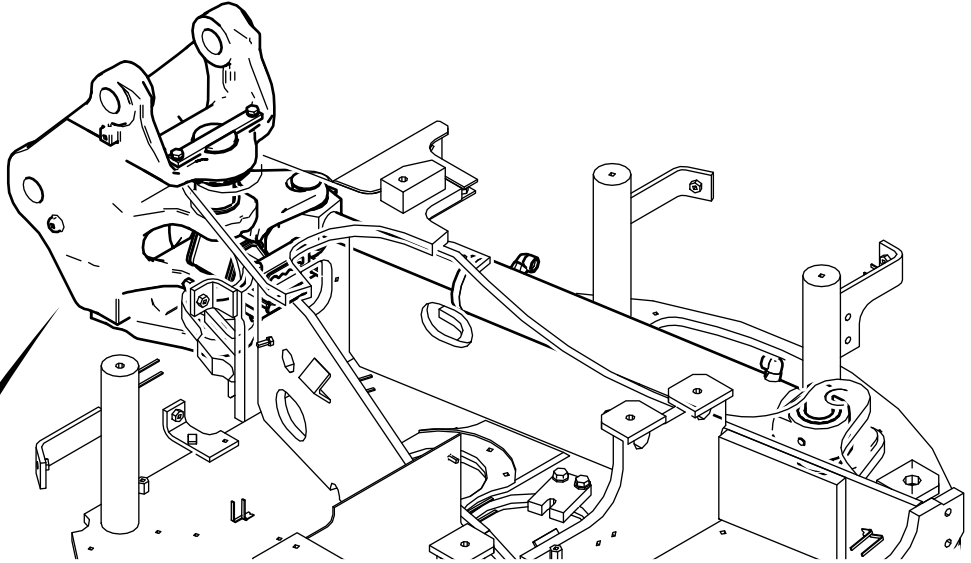

E30.2SR

013-01

1

p2

08/05

BRACKET ASSY, SWING
BRACCIO ROTAZIONE COMPLETO
BALANCIER COMPLET
SCHWINGARM

BRAZO ROTACION COMPLETO

R	N	P.N.	MOD	Q	Description Denominacion	Descrizione Denominação	Description Beschrijving	Bezeichnung Beskrivelse	L.C.
B9		72288976		2	SHIM SUPLEMENTO	SPESSORE CALCO DE AFINACAO	CALE D'EPAISSEUR DIKTEPLAAT	EINSTELLSCHEIBCHEN MELLEMLÆG	198S
B10		72950990		4	SHIM SUPLEMENTO	SPESSORE CALCO DE AFINACAO	CALE D'EPAISSEUR DIKTEPLAAT	EINSTELLSCHEIBCHEN MELLEMLÆG	198S
B11	1, 2	{72284080}		1	- ASSY SEE C.P.M.				
B11	3	87344895		1	CYLINDER ASSY. CILINDRO (CONJUNTO)	CILINDRO, COMPLESS. CILINDRO CONJUNTO	VERIN CYLINDER ASSY.	ZYLINDER (KPLT.) CYLINDER ASSY.	P477
C1/C11		87344897		1	SET OF PARTS JUEGO DE PIEZAS	SERIE PARTICOLARI CONJUNTO DE PECAS	LOT DE PIECES STEL ONDERDELEN	ERSATZTEILSATZ RESERVEDELSAET	119S
C1		{87344898}		1					
C2		{87344900}		1					
C3		72286259		1	BAND TIRA	NASTRO CINTA	BANDE BAND	BAND BAAND	020N
C4		72951060		1	WASHER ARANDELA	ROSETTA PIANA ANILHA	RONDELLE SLUITRING	BEILAGSCHEIBE FLADSKIVE	131R
C5		72951061		1	WASHER ARANDELA	ROSETTA PIANA ANILHA	RONDELLE SLUITRING	BEILAGSCHEIBE FLADSKIVE	131R
C6		72950429		2	GASKET JUNTA HERMETICA	GUARNIZIONE JUNTA	JOINT DICHTINGSSTUK	DICHTUNG, FLACH PAKNING	123G
C7		72951059		1	SHIM SUPLEMENTO	SPESSORE CALCO DE AFINACAO	CALE D'EPAISSEUR DIKTEPLAAT	EINSTELLSCHEIBCHEN MELLEMLÆG	198S
C8		47045387		2	SCREW TORNILLO	VITE PARAFUSO	VIS SCHROEF	SCHRAUBE SKRUE	040V
C9		72283319		1	SCREW TORNILLO	VITE PARAFUSO	VIS SCHROEF	SCHRAUBE SKRUE	040V
C10		72951762		2	WASHER, LOCK ARANDELA DE FRENO	ROSETTA DI SICUREZZA/ ANILHA DE FIXACAO	RONDELLE FREIN VEERING	SPRENGRING LAASESKIVE	132R
C11		72280507		2	NUT TUERCA	DADO PORCA	ECROU MOER	MUTTER MOETRIK	010D

(1) UP TO S/N PW11-30810

(2) FROM S/N PW11-30001

(3) FROM S/N PW11-30811

E30.2SR

BRACKET ASSY, SWING (NIBBLER & BREAKER)
BRACCIO ROTAZIONE COMPLETO (NIBBLER & BREAKER)
BALANCIER COMPLET (NIBBLER & BREAKER)
SCHWINGARM (NIBBLER & BREAKER)