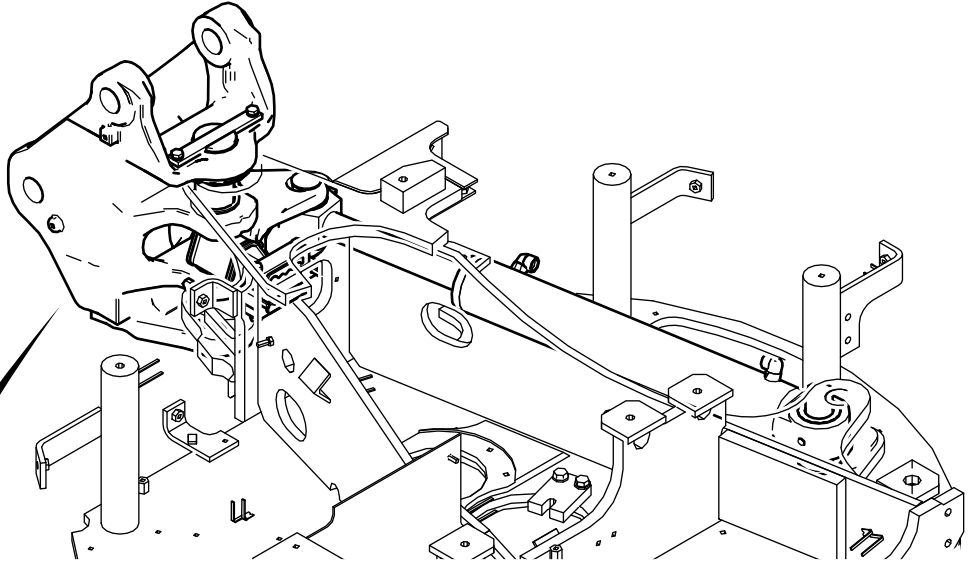

E30.2SR

013-01

1

p1

08/05

BRACKET ASSY, SWING
BRACCIO ROTAZIONE COMPLETO
BALANCIER COMPLET
SCHWINGARM

BRAZO ROTACION COMPLETO

R	N	P.N.	MOD	Q	Description Denominacion	Descrizione Denominação	Description Beschrijving	Bezeichnung Beskrivelse	L.C.
-		{87344882}		1					
A1/A11		87344884		1	SET OF PARTS JUEGO DE PIEZAS	SERIE PARTICOLARI CONJUNTO DE PECAS	LOT DE PIECES STEL ONDERDELEN	ERSATZTEILSATZ RESERVEDELSAET	119S
A1		72286250		1	HOLDER SOPORTE	SOSTEGNO SOPORTE	SUPPORT HOUDER	HALTER HOLDER	174S
A1-1		72286251		1	HOLDER SOPORTE	SOSTEGNO SUPORTE	SUPPORT HOUDER	HALTER HOLDER	174S
A1-2		72280495		1	BUSHING CASQUILLO	BOCCOLA CASQUILHO	BAGUE LAGERBUS	BUECHSE BOESNING	095B
A2		72280496		1	BRACKET PIEZA DE SOPORTE	STAFFA BRACADEIRA	PATTE FIXATION STEUNBEUGEL	HALTERUNG BESLAG	225S
A3		72280497		2	CLAMP BORNE	MORSETTO BORNE	BRIDE KLEM	KLEMME SPÆNDEBÅND	120M
A4		72280498		1	RUBBER BAND CINTA DE CAUCHO	NASTRO DI GOMMA CINTA DE BORRACHA	RUBAN -BANDE CAOUTC RUBBEREN BAND	GUMMIBAND GUMMIBAAND	021N
A5		72280499		1	RUBBER BAND CINTA DE CAUCHO	NASTRO DI GOMMA CINTA DE BORRACHA	RUBAN -BANDE CAOUTC RUBBEREN BAND	GUMMIBAND GUMMIBAAND	021N
A6		72270883		1	SLEEVE MANGUITO	MANICOTTO TUBO	MANCHON MOF	MUFFE TRYKLEJE, KOBLING	031M
A7		72951695		4	SCREW TORNILLO	VITE PARAFUSO	VIS SCHROEF	SCHRAUBE SKRUE	040V
A8		72955464		2	SCREW TORNILLO	VITE PARAFUSO	VIS SCHROEF	SCHRAUBE SKRUE	040V
A9		72951762		4	WASHER, LOCK ARANDELA DE FRENO	ROSETTA DI SICUREZZI/ ANILHA DE FIXACAO	RONDELLE FREIN VEERRING	SPRENGRING LAASESKIVE	132R
A10		12581679		2	WASHER ARANDELA	ROSETTA PIANA ANILHA	RONDELLE SLUITRING	BEILAGSCHEIBE FLADSKIVE	131R
A11		72951499		2	CLIP SUJETADOR	FERMAGLIO FIXADOR	CLIP KLEM	KLAMMER KLIPS	045F
B1/B11		{87344885}		1					
B1		{87344887}		1					
B2		{87344889}		1					
B3		{72285881}		1					
B4		47045383		2	SCREW TORNILLO	VITE PARAFUSO	VIS SCHROEF	SCHRAUBE SKRUE	040V
B5		72951702		1	SCREW TORNILLO	VITE PARAFUSO	VIS SCHROEF	SCHRAUBE SKRUE	040V
B6		72951762		2	WASHER, LOCK ARANDELA DE FRENO	ROSETTA DI SICUREZZI/ ANILHA DE FIXACAO	RONDELLE FREIN VEERRING	SPRENGRING LAASESKIVE	132R
B7		72114686		1	WASHER ARANDELA	ROSETTA PIANA ANILHA	RONDELLE SLUITRING	BEILAGSCHEIBE FLADSKIVE	131R
B8		72950359		1	WASHER ARANDELA	ROSETTA PIANA ANILHA	RONDELLE SLUITRING	BEILAGSCHEIBE FLADSKIVE	131R