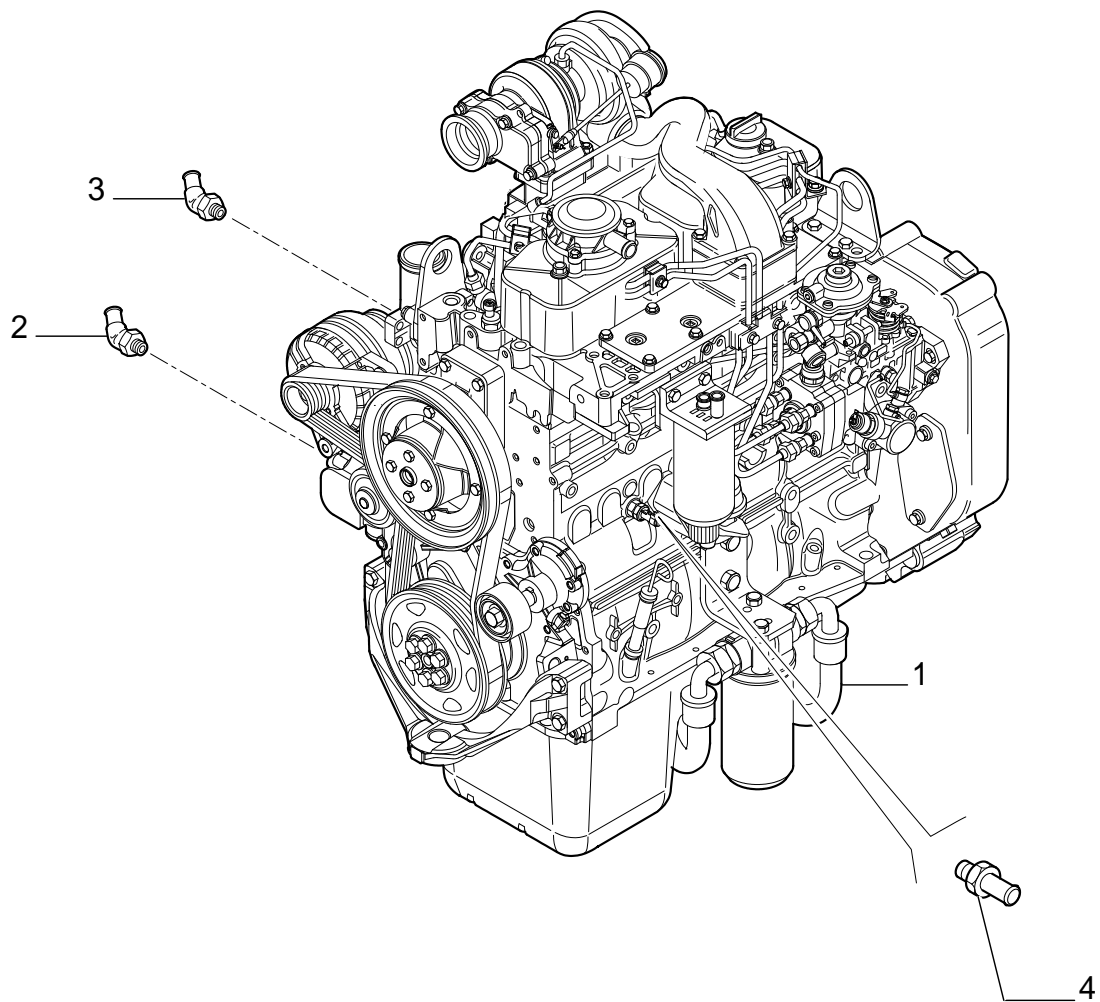

ENGINE - VERSION (01-02)
MOTORE - VERSIONE (01-02)
MOTEUR - VERSION (01-02)
MOTOR - VERSION (01-02)

MOTOR - VERSION (01-02)
MOTOR - VERSION (01-02)
MOTOR - VERSION (01-02)
MOTOR - VERSION (01-02)

R	N	P.N.	MOD	Q	Description Denominacion	Descrizione Denominação	Description Beschrijving	Bezeichnung Beskrivelse	L.C.
1		504091268		1	ENGINE NA62KW MOTOR	MOTORE MOTOR	MOTEUR MOTOR	MOTOR MOTOR	130M
2		76088006		1	CONNECTOR, HYD. RACOR	RACCORDO IDRAULICO CONECTOR	RACCORD VERBINDING	STUTZEN FORSKRUNING	020R
3		76088005		1	CONNECTOR, HYD. RACOR	RACCORDO IDRAULICO CONECTOR	RACCORD VERBINDING	STUTZEN FORSKRUNING	020R
4		87310371		1	SPACER SEPARADOR	DISTANZIALE ESPACADOR	ENTRETOISE AFSTANDSRING	DISTANZSTÜCK AFSTANDSSTYKKE	075D
5		87311959		1	CONNECTOR, HYD. RACOR	RACCORDO IDRAULICO CONECTOR	RACCORD VERBINDING	STUTZEN FORSKRUNING	020R
6		87311841		2	SCREW M8X135 TORNILLO	VITE PARAFUSO	VIS SCHROEF	SCHRAUBE SKRUE	040V
7		87311839		2	SCREW M8X205 TORNILLO	VITE PARAFUSO	VIS SCHROEF	SCHRAUBE SKRUE	040V
8		14496531		4	WASHER 8,4X17X1,6 ARANDELA	ROSETTA PIANA ANILHA	RONDELLE SLUITRING	BEILAGSCHEIBE FLADSKIVE	131R
							LM1330 LM1333	LM1330 TURBO LM1333 TURBO	

ENGINE - VERSION (03-04)
MOTORE - VERSIONE (03-04)
MOTEUR - VERSION (03-04)
MOTOR - VERSION (03-04)

MOTOR - VERSION (03-04)
 MOTOR - VERSION (03-04)
 MOTOR - VERSION (03-04)
 MOTOR - VERSION (03-04)

R	N	P.N.	MOD	Q	Description Denominacion	Descrizione Denominação	Description Beschrijving	Bezeichnung Beskrivelse	L.C.
1		504114024		1	ENGINE TC74KW MOTOR	MOTORE MOTOR	MOTEUR MOTOR	MOTOR MOTOR	130M
2		76088006		1	CONNECTOR, HYD. RACOR	RACCORDO IDRAULICO CONECTOR	RACCORD VERBINDING	STUTZEN FORSKRUNING	020R
3		76088005		1	CONNECTOR, HYD. RACOR	RACCORDO IDRAULICO CONECTOR	RACCORD VERBINDING	STUTZEN FORSKRUNING	020R
4		87311959		1	CONNECTOR, HYD. RACOR	RACCORDO IDRAULICO CONECTOR	RACCORD VERBINDING	STUTZEN FORSKRUNING	020R