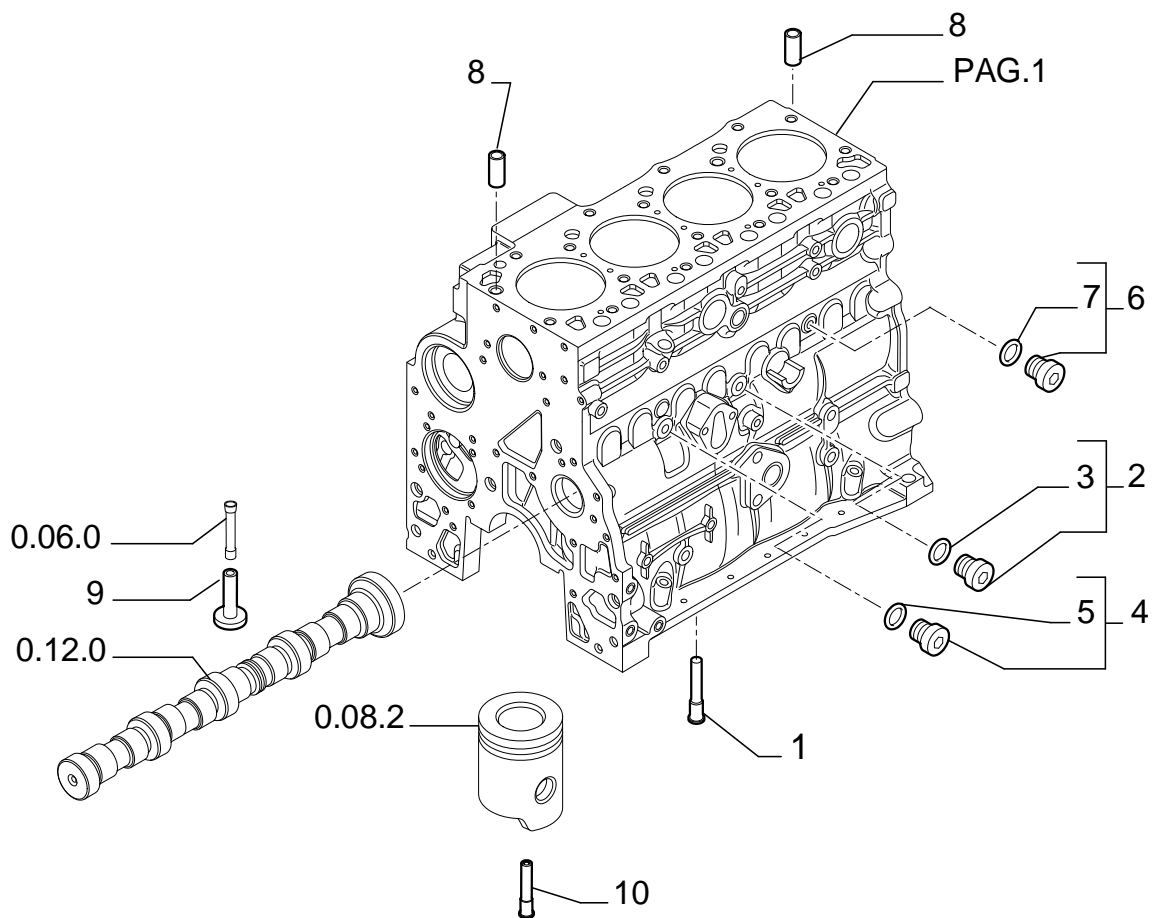

BLOQUE CILINDROS - VERSION (01-02)

BASE MOTOR - VERSION (01-02)

MOTORBLOK - VERSION (01-02)

MOTORBLOK - VERSION (01-02)

R	N	P.N.	MOD	Q	Description Denominacion	Descrizione Denominação	Description Beschrijving	Bezeichnung Beskrivelse	L.C.
1		2830083		1	CYLINDER BLOCK - ASSY BLOQUE DE CILINDROS	BASAMENTO MOTORE BLOCO DE MOTOR	BLOC MOTEUR MOTORBLOK	KURBELGEHAEUSE KRUMTAPHUS	020B
2		4899026		10	DOWEL PITON	GRANO GUIA	PION STEL PEN	ZENTRIERSTIFT DYVEL	090G
3		4895039		3	PLUG TAPÓN	TAPPO BUJAO	BOUCHON PLUG	STOPFEN PROP	050T
4		4895038		4	PLUG TAPÓN	TAPPO BUJAO	BOUCHON PLUG	STOPFEN PROP	050T
5		4895228		2	PLUG TAPÓN	TAPPO BUJAO	BOUCHON PLUG	STOPFEN PROP	050T
6		4891353		10	SCREW 12X120 TORNILLO	VITE PARAFUSO	VIS SCHROEF	SCHRAUBE SKRUE	040V
7		4895040		1	BUSHING CASQUILLO	BOCCOLA CASQUILHO	BAGUE LAGERBUS	BUECHSE BOESNING	095B

LM1330
LM1333

LM1330 TURBO
LM1333 TURBO

CRANKCASE - VERSION (01-02)
BASAMENTO MOTORE - VERSIONE (01-02)
BLOC CYLINDRE - VERSION (01-02)
KURBELGEHAUSE - VERSION (01-02)