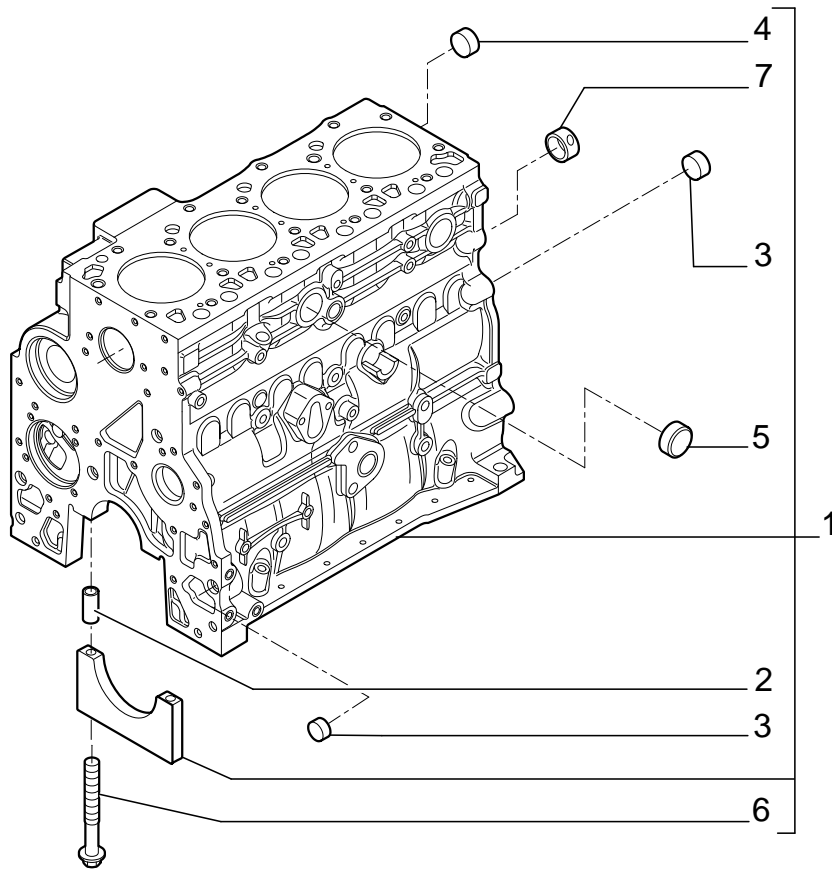

ENGINE - VERSION (03-04)
MOTORE - VERSIONE (03-04)
MOTEUR - VERSION (03-04)
MOTOR - VERSION (03-04)

MOTOR - VERSION (03-04)
 MOTOR - VERSION (03-04)
 MOTOR - VERSION (03-04)
 MOTOR - VERSION (03-04)

R	N	P.N.	MOD	Q	Description Denominacion	Descrizione Denominação	Description Beschrijving	Bezeichnung Beskrivelse	L.C.
1		504114024		1	ENGINE TC74KW MOTOR	MOTORE MOTOR	MOTEUR MOTOR	MOTOR MOTOR	130M
2		76088006		1	CONNECTOR, HYD. RACOR	RACCORDO IDRAULICO CONECTOR	RACCORD VERBINDING	STUTZEN FORSKRUNING	020R
3		76088005		1	CONNECTOR, HYD. RACOR	RACCORDO IDRAULICO CONECTOR	RACCORD VERBINDING	STUTZEN FORSKRUNING	020R
4		87311959		1	CONNECTOR, HYD. RACOR	RACCORDO IDRAULICO CONECTOR	RACCORD VERBINDING	STUTZEN FORSKRUNING	020R

LM1330
LM1333

LM1330 TURBO
LM1333 TURBO

CRANKCASE - VERSION (01-02)
BASAMENTO MOTORE - VERSIONE (01-02)
BLOC CYLINDRE - VERSION (01-02)
KURBELGEHAUSE - VERSION (01-02)

BLOQUE CILINDROS - VERSION (01-02)

BASE MOTOR - VERSION (01-02)