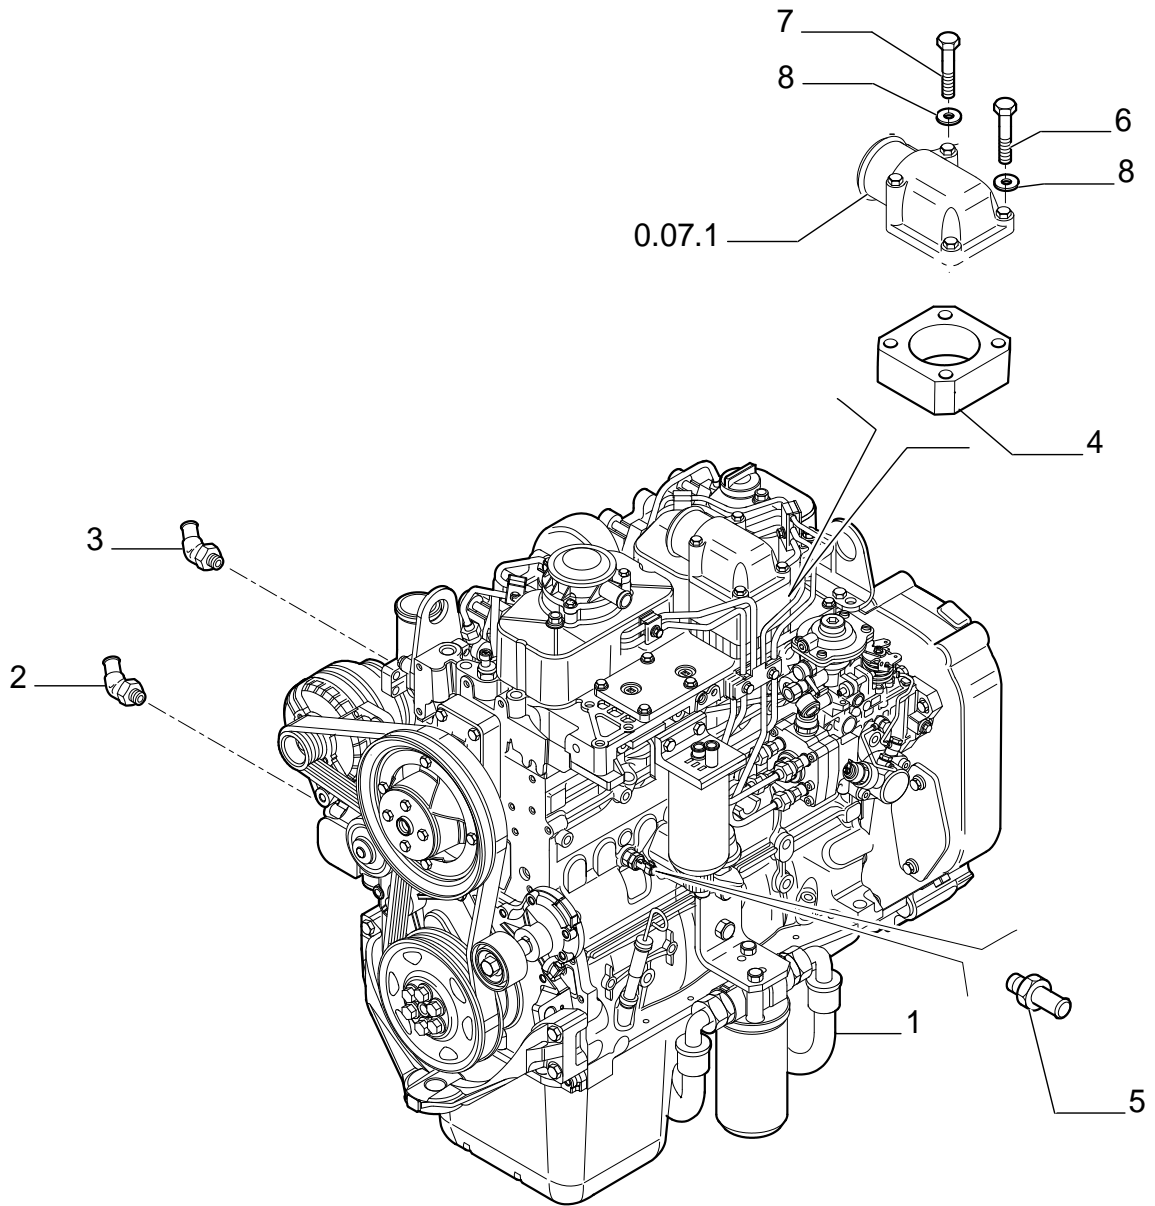

ENGINE - VERSION (01-02)
MOTORE - VERSIONE (01-02)
MOTEUR - VERSION (01-02)
MOTOR - VERSION (01-02)

MOTOR - VERSION (01-02)
MOTOR - VERSION (01-02)
MOTOR - VERSION (01-02)
MOTOR - VERSION (01-02)

R	N	P.N.	MOD	Q	Description Denominacion	Descrizione Denominação	Description Beschrijving	Bezeichnung Beskrivelse	L.C.
1		504091268		1	ENGINE NA62KW MOTOR	MOTORE MOTOR	MOTEUR MOTOR	MOTOR MOTOR	130M
2		76088006		1	CONNECTOR, HYD. RACOR	RACCORDO IDRAULICO CONECTOR	RACCORD VERBINDING	STUTZEN FORSKRUNING	020R
3		76088005		1	CONNECTOR, HYD. RACOR	RACCORDO IDRAULICO CONECTOR	RACCORD VERBINDING	STUTZEN FORSKRUNING	020R
4		87310371		1	SPACER SEPARADOR	DISTANZIALE ESPACADOR	ENTRETOISE AFSTANDSRING	DISTANZSTÜCK AFSTANDSSTYKKE	075D
5		87311959		1	CONNECTOR, HYD. RACOR	RACCORDO IDRAULICO CONECTOR	RACCORD VERBINDING	STUTZEN FORSKRUNING	020R
6		87311841		2	SCREW M8X135 TORNILLO	VITE PARAFUSO	VIS SCHROEF	SCHRAUBE SKRUE	040V
7		87311839		2	SCREW M8X205 TORNILLO	VITE PARAFUSO	VIS SCHROEF	SCHRAUBE SKRUE	040V
8		14496531		4	WASHER 8,4X17X1,6 ARANDELA	ROSETTA PIANA ANILHA	RONDELLE SLUITRING	BEILAGSCHEIBE FLADSKIVE	131R
							LM1330 LM1333	LM1330 TURBO LM1333 TURBO	

ENGINE - VERSION (03-04)
MOTORE - VERSIONE (03-04)
MOTEUR - VERSION (03-04)
MOTOR - VERSION (03-04)

MOTOR - VERSION (03-04)
 MOTOR - VERSION (03-04)
 MOTOR - VERSION (03-04)
 MOTOR - VERSION (03-04)

R	N	P.N.	MOD	Q	Description Denominacion	Descrizione Denominação	Description Beschrijving	Bezeichnung Beskrivelse	L.C.
1		504114024		1	ENGINE TC74KW MOTOR	MOTORE MOTOR	MOTEUR MOTOR	MOTOR MOTOR	130M
2		76088006		1	CONNECTOR, HYD. RACOR	RACCORDO IDRAULICO CONECTOR	RACCORD VERBINDING	STUTZEN FORSKRUNING	020R
3		76088005		1	CONNECTOR, HYD. RACOR	RACCORDO IDRAULICO CONECTOR	RACCORD VERBINDING	STUTZEN FORSKRUNING	020R
4		87311959		1	CONNECTOR, HYD. RACOR	RACCORDO IDRAULICO CONECTOR	RACCORD VERBINDING	STUTZEN FORSKRUNING	020R