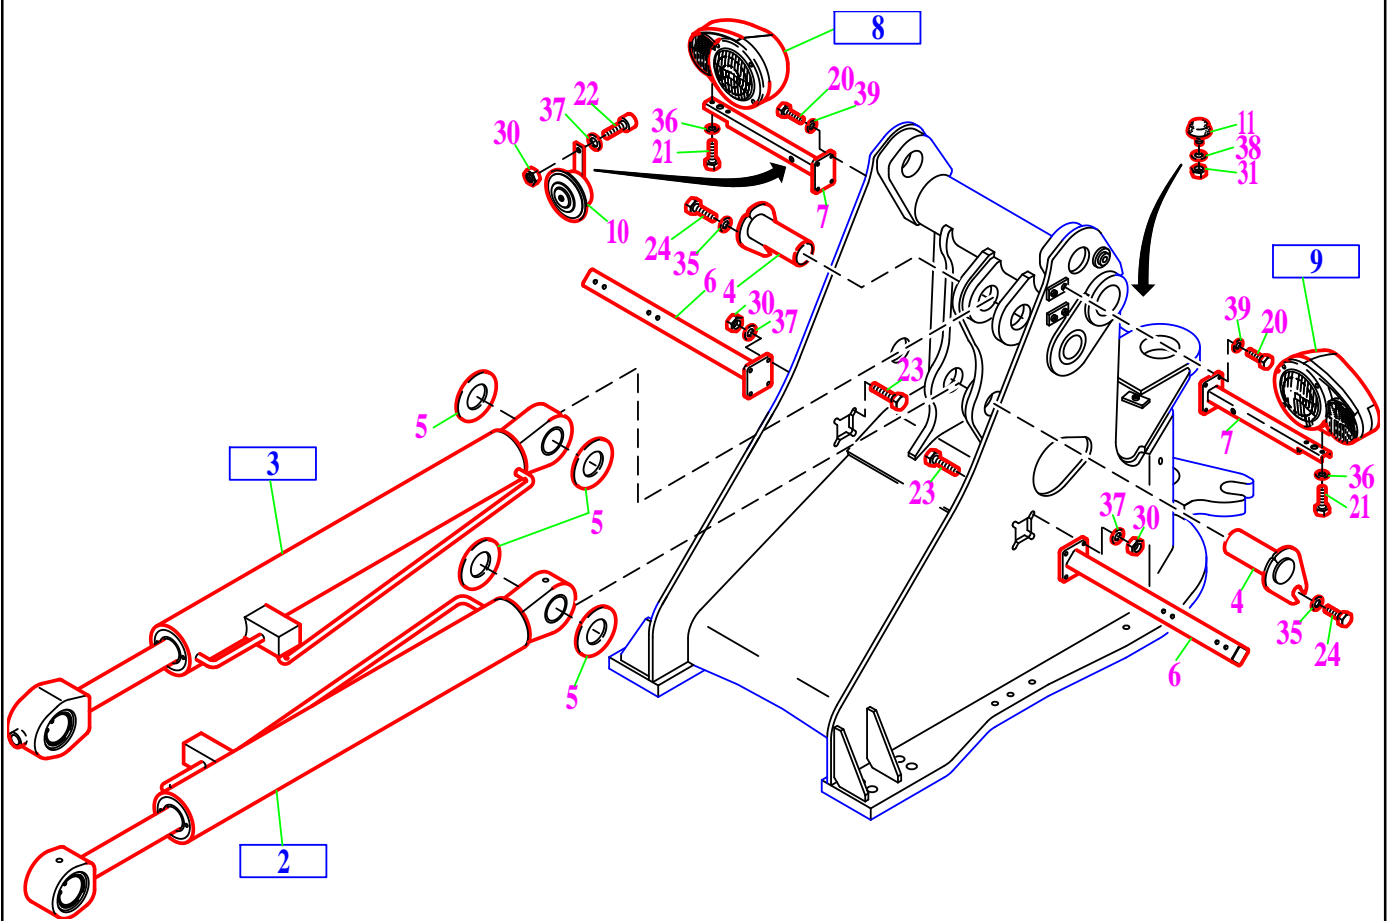

FRONT FRAME WITH MOUNT. PARTS
TELAIO ANTERIORE SERIE MONTAGGIO
CHASSIS AVANT AV. PIECES MONT.
VORDERRAHMEN MIT ANBAUTEILEN

1

01.400

2991426000 p2

01/07

BASTIDOR DELANTERO C. PIEZAS DE MONT

R	N	P.N.	MOD	Q	Description Denominacion	Descrizione Denominação	Description Beschrijving	Bezeichnung Beskrivelse	L.C.
39		104731		8	DISK/WASHER ARANDELA	ROSETTA PIANA ANILHA	RONDELLE SLUITRING	UNTERLEGSCHIEBE FLADSKIVE	131R
990		{2772840}		AR	FRONT FRAME				

1

2992646

W50TC W50TC