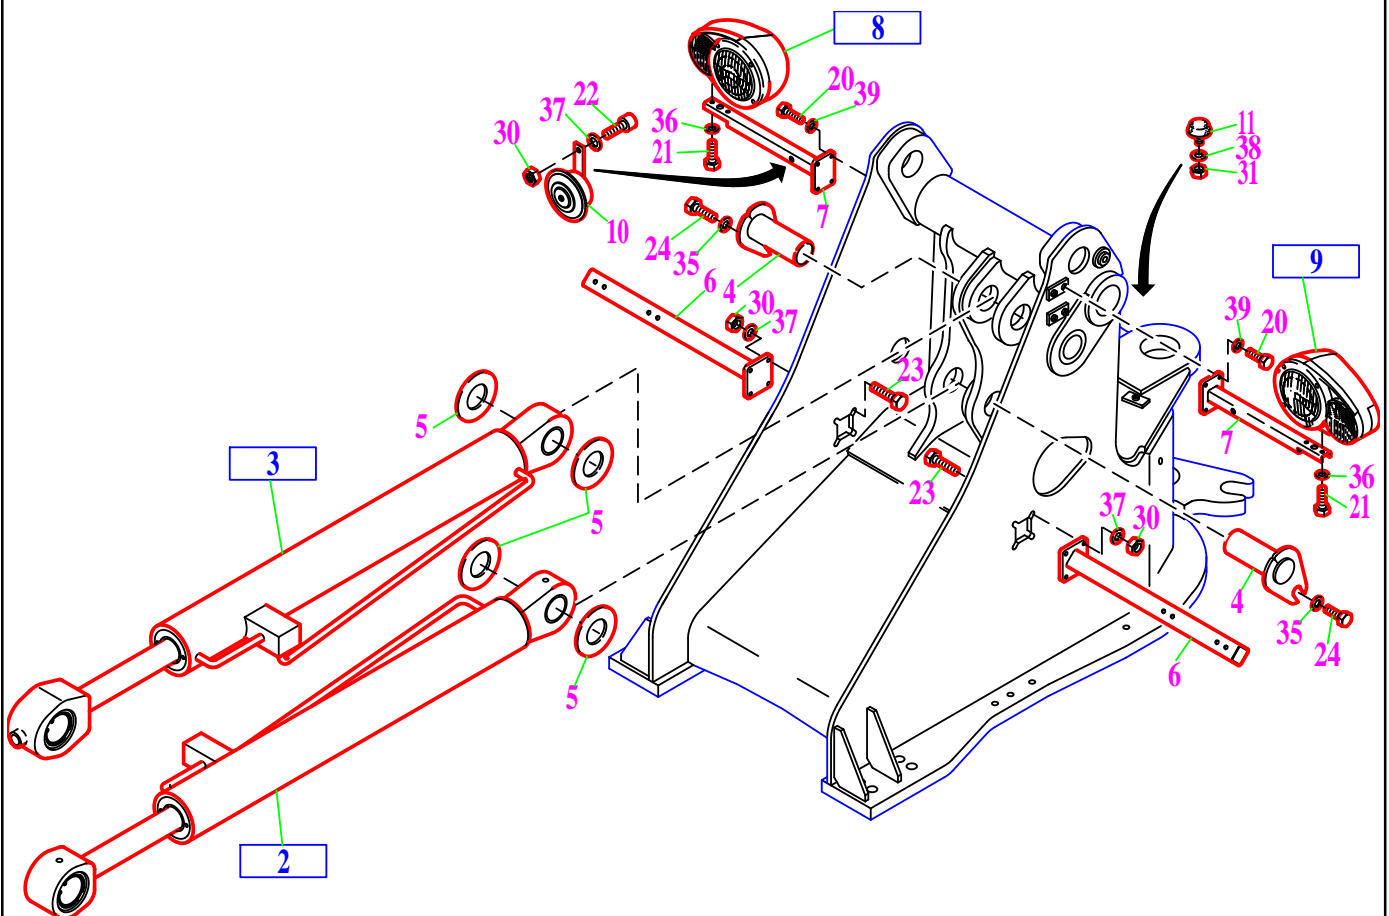

BASTIDOR APARATO BASE C. PIEZAS DE MONT

RAMME

R	N	P.N.	MOD	Q	Description Denominacion	Descrizione Denominação	Description Beschrijving	Bezeichnung Beskrivelse	L.C.
1		NS		1	FRONT FRAME WITH MOUNT. PARTS SEE FIGURE 01.400/2991426000	NON GESTITO	NON FOURNI	KEIN ERSATZTEIL	061N
					NO SE REPARA	NOT SERVICED	NIET GESTOCKEERD	NOT SERVICED	
2		NS		1	REAR FRAME WITH MOUNT. PARTS SEE FIGURE 01.500/2991423000	NON GESTITO	NON FOURNI	KEIN ERSATZTEIL	061N
					NO SE REPARA	NOT SERVICED	NIET GESTOCKEERD	NOT SERVICED	
3		NS		1	JOINT PARTS FRAME SEE FIGURE 01.450/2991419000	NON GESTITO	NON FOURNI	KEIN ERSATZTEIL	061N
					NO SE REPARA	NOT SERVICED	NIET GESTOCKEERD	NOT SERVICED	
4		NS		1	WHEEL COVER INSTALL.MATERIAL SEE FIGURE 01.680/2991454000	NON GESTITO	NON FOURNI	KEIN ERSATZTEIL	061N
					NO SE REPARA	NOT SERVICED	NIET GESTOCKEERD	NOT SERVICED	
5		NS		1	STEPS INSTALL.MATERIAL SEE FIGURE 01.810/2991945000	NON GESTITO	NON FOURNI	KEIN ERSATZTEIL	061N
					NO SE REPARA	NOT SERVICED	NIET GESTOCKEERD	NOT SERVICED	
990		{2772839}		AR	FRAME				

P5018 0001

W50TC W50TC

FRONT FRAME WITH MOUNT. PARTS
TELAIO ANTERIORE SERIE MONTAGGIO
CHASSIS AVANT AV. PIECES MONT.
VORDERRAHMEN MIT ANBAUTEILEN

1