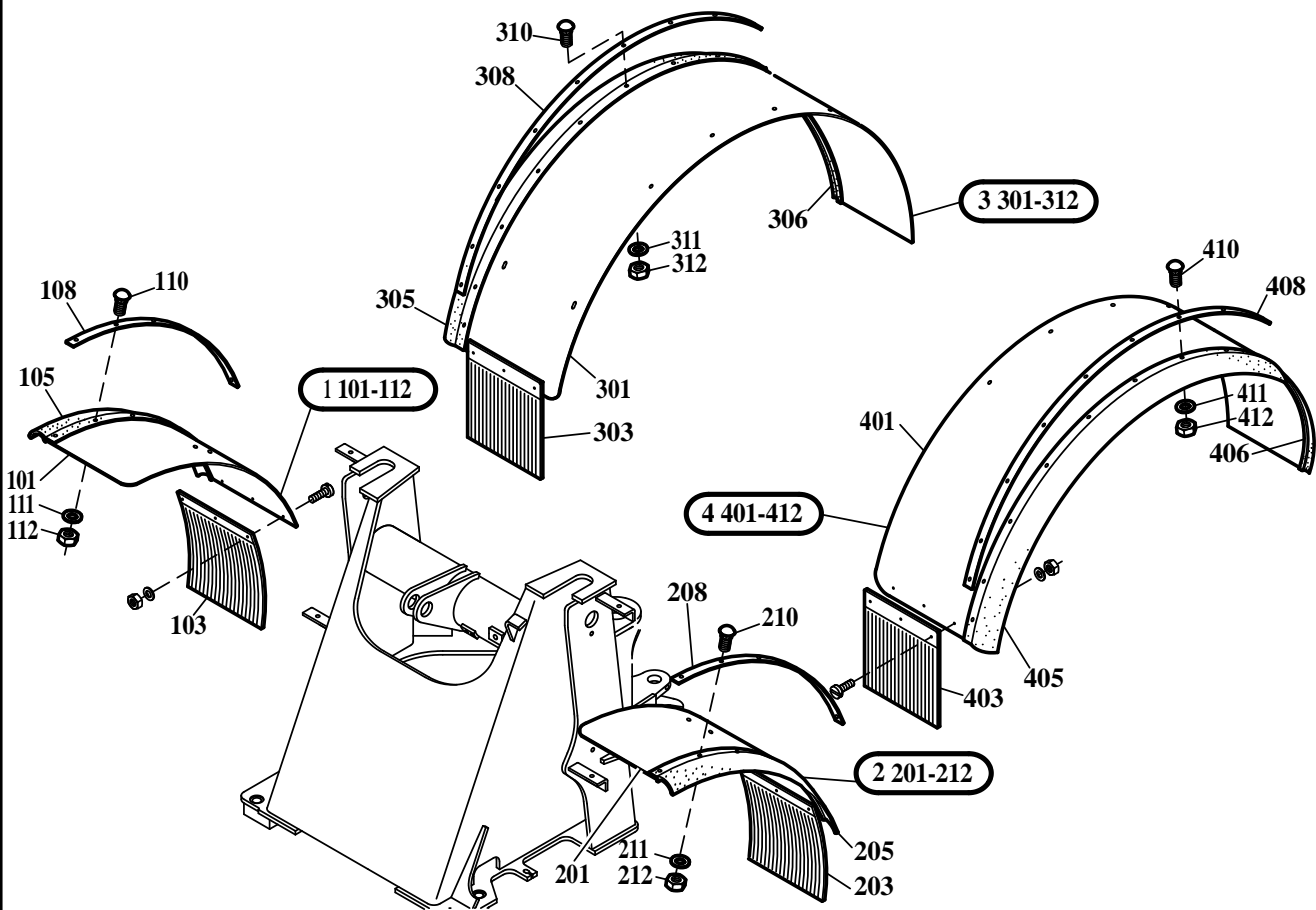

WHEEL COVER
COBERTURA RUOTA
COUVERCLE ROUE
RADABDECKUNG

1

COBERT.RUEDA

R	N	P.N.	MOD	Q	Description Denominacion	Descrizione Denominação	Description Beschrijving	Bezeichnung Beskrivelse	L.C.
1		4571273		1	WHEEL COVER GUARDABARROS	PARAFANGO GUARDA LAMAS	GARDE-BOUE AFSCHERMING	KOTFLÜGEL SKAERM	040P
2		4571274		1	WHEEL COVER GUARDABARROS	PARAFANGO GUARDA LAMAS	GARDE-BOUE AFSCHERMING	KOTFLÜGEL SKAERM	040P
3		2772673		1	WHEEL COVER TAPADERA	COPERCHIO COBERTA	COUVERCLE DEKSEL	ABDECKUNG	265C
4		2772674		1	WHEEL COVER TAPADERA	COPERCHIO COBERTA	COUVERCLE DEKSEL	ABDECKUNG	265C
101		4571275		1	MUDGUARD GUARDABARROS	PARAFANGO ANT. GUARDA LAMAS	GARDE BOUE AVANT SPATBORD, VOORAAN	FRONTKOTFLÜGEL	035P
103		2204598		1	MUD FLAPS BABERO DE CAUCHO	PIANO INCERN FANGO BABERO DE CAUCHO	BAVETTE CAOUTCHOU MUDFLAP	SPRITZSCHUTZ	Z207
105		2185807		AR	RUBBER SECTION, 0.80 METER	BORDINO DI GOMMA	JOINT PAREBRISE	DICHTSTREIFEN	105B
					REBORDE DE GOMA	BORRACHA DE PARABR	RUBBEREN SLIJTSTRIP	TÆTNINGSLISTE, GUMM	
108		4572303		1	BLIND TAPÓN	TAPPO BUJAO	BOUCHON PLUG	STOPFEN PROP	050T
110		6211095		6	MUSHROOM HEAD BOLT TORNILLO	BULLONE PARAFUSO	BOULON BOUT	SCHRAUBE SKRUE	140B
111		2372234		6	DISK/WASHER ARANDELA	ROSETTA PIANA ANILHA	RONDELLE SLUITRING	UNTERLEGSCHIEBE FLADSKIVE	131R
112		353308		6	Nut, Lock, M6 x 1, Cl 8 TUERCA	DADO PORCA	ECROU MOER	MUTTER MOETRIK	010D
201		4571277		1	MUDGUARD GUARDABARROS	PARAFANGO GUARDA LAMAS	GARDE-BOUE AFSCHERMING	KOTFLÜGEL SKAERM	040P
203		2204598		1	MUD FLAPS BABERO DE CAUCHO	PIANO INCERN FANGO BABERO DE CAUCHO	BAVETTE CAOUTCHOU MUDFLAP	SPRITZSCHUTZ	Z207
205		2185807		AR	RUBBER SECTION, 0.80 METER	BORDINO DI GOMMA	JOINT PAREBRISE	DICHTSTREIFEN	105B
					REBORDE DE GOMA	BORRACHA DE PARABR	RUBBEREN SLIJTSTRIP	TÆTNINGSLISTE, GUMM	
208		4572303		1	BLIND TAPÓN	TAPPO BUJAO	BOUCHON PLUG	STOPFEN PROP	050T
210		6211095		6	MUSHROOM HEAD BOLT TORNILLO	BULLONE PARAFUSO	BOULON BOUT	SCHRAUBE SKRUE	140B
211		2372234		6	DISK/WASHER ARANDELA	ROSETTA PIANA ANILHA	RONDELLE SLUITRING	UNTERLEGSCHIEBE FLADSKIVE	131R
212		353308		6	Nut, Lock, M6 x 1, Cl 8 TUERCA	DADO PORCA	ECROU MOER	MUTTER MOETRIK	010D
301		2772675		1	MUDGUARD GUARDABARROS	PARAFANGO POST. GUARDA-LAMAS	GARDE BOUE ARRIERE SPATBORD, ACHTERAAI	HECKKOTFLÜGEL	031P
303		1758982		1	MUD FLAPS GUARDABARROS	PARAFANGO GUARDA LAMAS	GARDE-BOUE AFSCHERMING	KOTFLÜGEL SKAERM	040P
305		2185807		AR	RUBBER SECTION, 1.31 METER	BORDINO DI GOMMA	JOINT PAREBRISE	DICHTSTREIFEN	105B
					REBORDE DE GOMA	BORRACHA DE PARABR	RUBBEREN SLIJTSTRIP	TÆTNINGSLISTE, GUMM	
306		1220469		AR	SEAL, 0.47 METER JUNTA HERMETICA	GUARNIZIONE JUNTA	JOINT DICHTINGSSTUK	DICHTUNG, FLACH PAKNING	123G
308		2772677		1	BLIND PIEZA DE SOPORTE	STAFFA BRACADEIRA	PATTE FIXATION STEUNBEUGEL	KONSOLE	225S

P3230 0000

W50TC W50TC