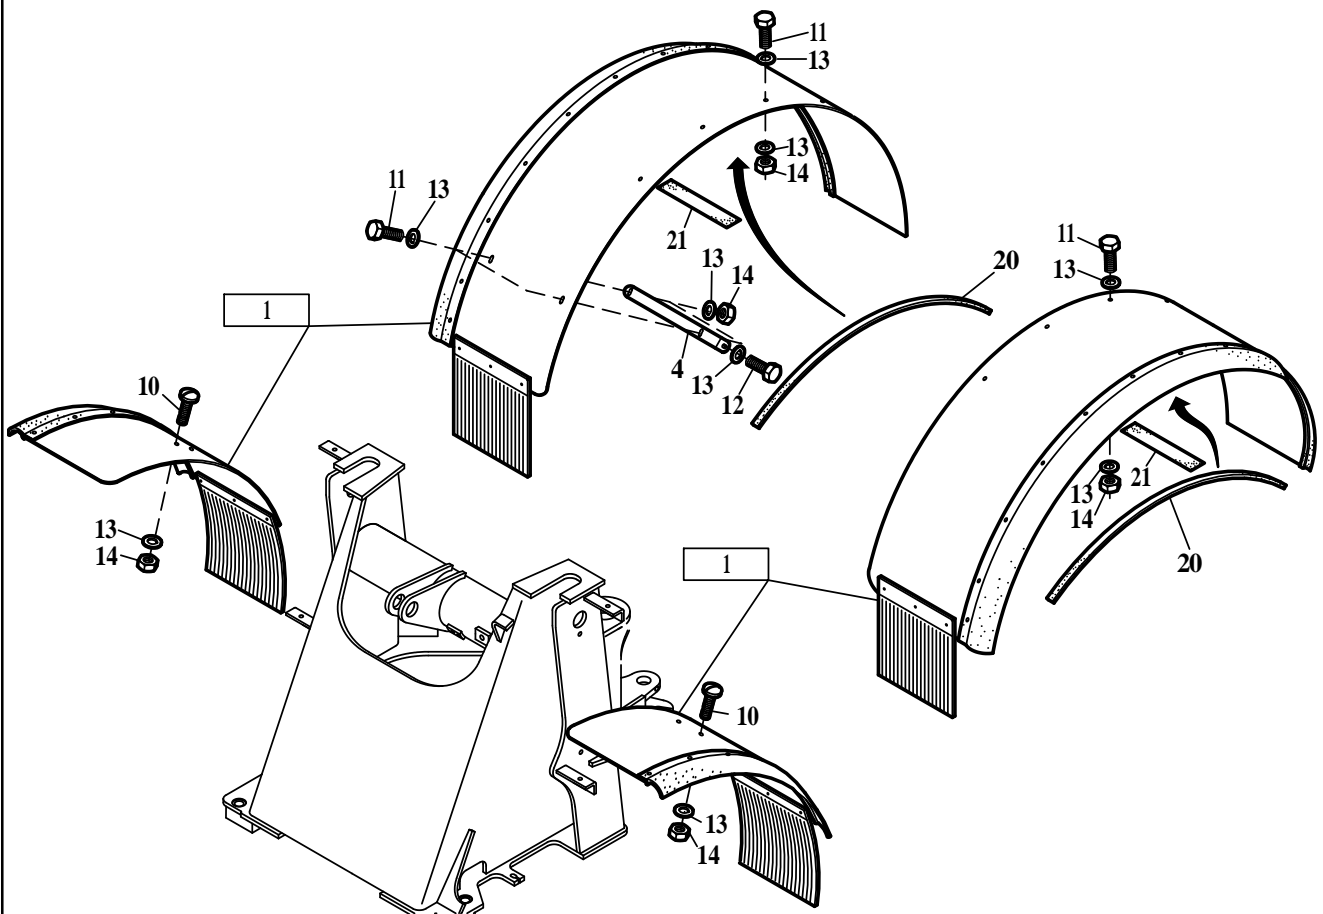

WHEEL COVER INSTALL.MATERIAL
COBERTURA RUOTA MONTAGGIO
COUVERCLE ROUE MATERIEL MONTAGE
RADABDECKUNG EINBAU

1

01.680

2991454000 p1

12/06

COBERT.RUEDA MONTAJE

R	N	P.N.	MOD	Q	Description Denominacion	Descrizione Denominação	Description Beschrijving	Bezeichnung Beskrivelse	L.C.
1		NS		1	WHEEL COVER SEE FIGURE 01.682/2988647	NON GESTITO	NON FOURNI	KEIN ERSATZTEIL	061N
					NO SE REPARA	NOT SERVICED	NIET GESTOCKEERD	NOT SERVICED	
4		4552189		1	ANGLED RETAINER	RITEGNO	RETENEUR	HALTEPLATTE	109R
					RETENEDOR	RETENTOR	HOUDER	HOLDER	
10		2929702		4	FILLIST.HEAD SCREW	VITE	VIS	SCHRAUBE	040V
					TORNILLO	PARAFUSO	SCHROEF	SKRUE	
11		57013		14	HEXAGON BOLT	BULLONE	BOULON	SCHRAUBE	140B
					TORNILLO	PARAFUSO	BOUT	SKRUE	
12		2975214		1	HEXAGON BOLT	BULLONE	BOULON	SCHRAUBE	140B
					TORNILLO	PARAFUSO	BOUT	SKRUE	
13		62543		30	DISK/WASHER	ROSETTA PIANA	RONDELLE	UNTERLEGSCHIEBE	131R
					ARANDELA	ANILHA	SLUITRING	FLADSKIVE	
14		68841		19	HEXAGON NUT	DADO	ECROU	MUTTER	010D
					TUERCA	PORCA	MOER	MOETRIK	
15		2975165		4	ARANDELA	ROSETTA PIANA	RONDELLE	UNTERLEGSCHIEBE	131R
					ARANDELA	ANILHA	SLUITRING	FLADSKIVE	
20		2928063		AR	SEALING PROFILE, 1.06 METER	STRISCIA, DI TENUTA	BANDE D'ETANCHEITE	DICHTSTREIFEN	P679
					BANDA HERMETICIDAD	TIRA VEDADORA	STRIP, SEALING	TÆTNINGSLISTE	
21		4150664		AR	SEALING BAND, 0.15 METER	STRISCIA, DI TENUTA	BANDE D'ETANCHEITE	DICHTSTREIFEN	P679
					BANDA HERMETICIDAD	TIRA VEDADORA	STRIP, SEALING	TÆTNINGSLISTE	
990		{4554092}		AR	WHEEL COVER				

12894 0101

W50TC W50TC

1