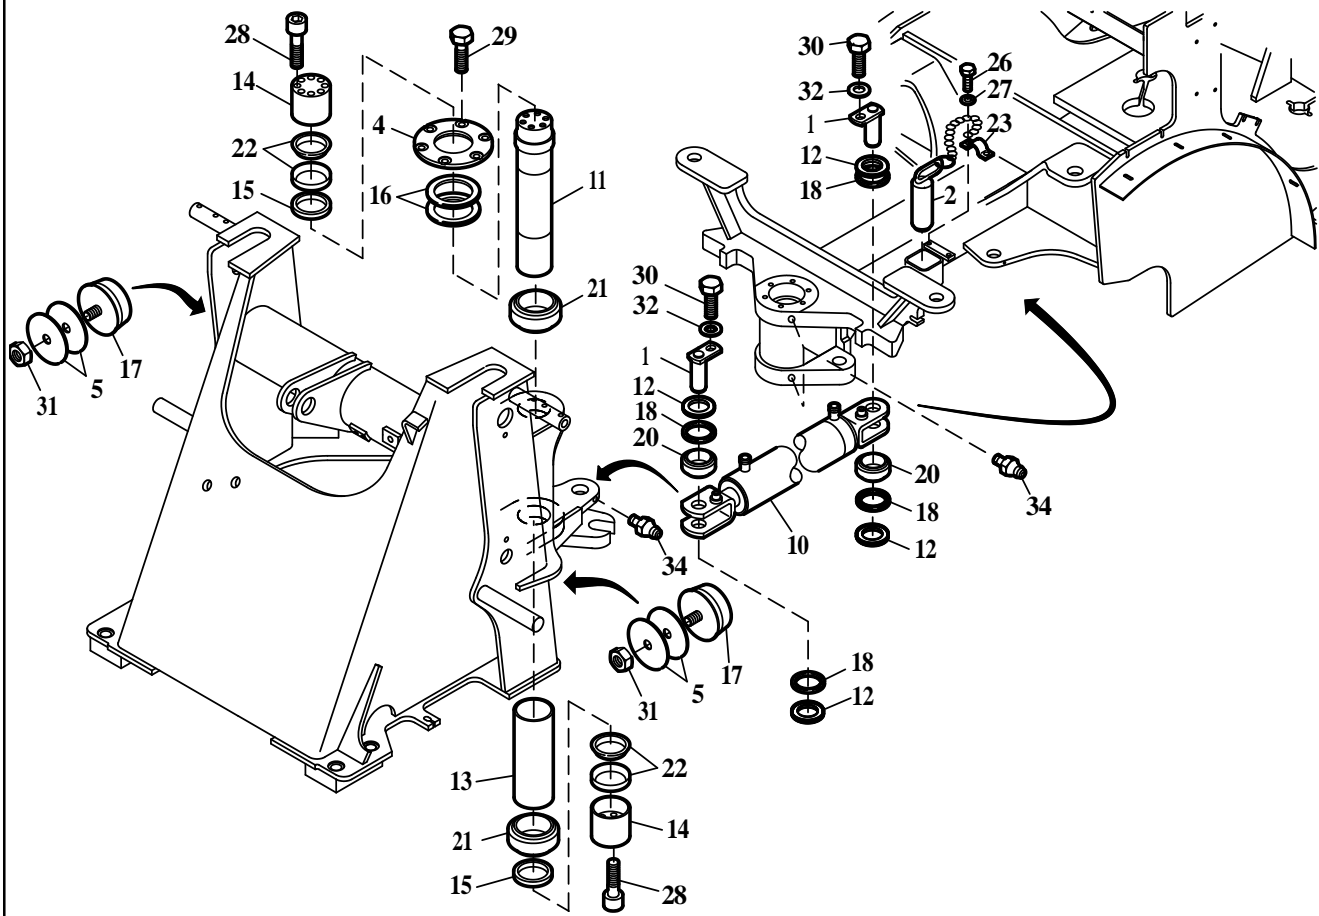

JOINT PARTS FRAME
PARTI ARTICOLATE TELAIO
ARTICULATIONS CADRE
GELENKTEILE RAHMEN

1

PIEZAS DE ARTICUL. BASTIDOR

RAMME

R	N	P.N.	MOD	Q	Description Denominacion	Descrizione Denominação	Description Beschrijving	Bezeichnung Beskrivelse	L.C.
1		512166		2	PIN PERNO	PERNO PERNO	AXE PEN	BOLZEN STIFT	080P
2		4550217		1	PIN PERNO	PERNO PERNO	AXE PEN	BOLZEN STIFT	080P
4		1940605		1	LID TAPADERA	COPERCHIO COBERTA	COUVERCLE DEKSEL	ABDECKUNG DÆKSEL	265C
10		NS		1	STEERING CYLINDER SEE FIGURE 24.122/2991436	NON GESTITO	NON FOURNI	KEIN ERSATZTEIL	061N
					NO SE REPARA	NOT SERVICED	NIET GESTOCKEERD	NOT SERVICED	
11		2438390		1	PIN PERNO	PERNO PERNO	AXE PEN	BOLZEN STIFT	080P
12		4552174		4	DISK/WASHER ARANDELA	ROSETTA PIANA ANILHA	RONDELLE SLUITRING	UNTERLEGSCHIEBE FLADSKIVE	131R
13		2438401		1	SLEEVE BUJE	BUSSOLA CANHAO	DOUILLE LAGERBUS	BUCHSE BØSNING	145B
14		1940521		2	LID TAPADERA	COPERCHIO COBERTA	COUVERCLE DEKSEL	ABDECKUNG DÆKSEL	265C
15		2438404		1	RING ANILLO	ANELLO ANEL	ANNEAU RING	RING RING	045A
16		1940569		2	DISK/WASHER ARANDELA	ROSETTA PIANA ANILHA	RONDELLE SLUITRING	UNTERLEGSCHIEBE FLADSKIVE	131R
18		750585		4	GASKET JUNTA HERMETICA	GUARNIZIONE JUNTA	JOINT DICHTINGSSTUK	DICHTUNG, FLACH PAKNING	123G
20		2929701		2	JOINT BEARING COJINETE	CUSCINETTO ROLAMENTO	ROULEMENT LAGER	LAGER, KOMPLETT LEJE	341C
21		2976193		2	JOINT BEARING COJINETE	CUSCINETTO ROLAMENTO	ROULEMENT LAGER	LAGER, KOMPLETT LEJE	341C
22		2976897		4	CLAMPING PIECE BORNE	MORSETTO BORNE	BRIDE KLEM	KLEMME SPÆNDEBÅND	120M
23		2900981		1	CABLE RETAINER RETENADOR DE CABLE	FERMO, CAVO CABO RETENTOR	RETENEUR DE CABLE RETAINER, CABLE	KABELHALTER KABELHOLDER	P738
26		2975136		2	HEXAGON BOLT TORNILLO	BULLONE PARAFUSO	BOULON BOUT	SCHRAUBE SKRUE	140B
27		56982		2	DISK/WASHER ARANDELA	ROSETTA PIANA ANILHA	RONDELLE SLUITRING	UNTERLEGSCHIEBE FLADSKIVE	131R
28		264227		12	CYL.HEAD SCREW TORNILLO	VITE PARAFUSO	VIS SCHROEF	SCHRAUBE SKRUE	040V
29		56668		6	HEXAGON BOLT TORNILLO	BULLONE PARAFUSO	BOULON BOUT	SCHRAUBE SKRUE	140B
30		300383		2	BOLT, Hex, M10 x 16, 8.8, Full Thd	BULLONE	BOULON	SCHRAUBE	140B
					TORNILLO	PARAFUSO	BOUT	SKRUE	
32		530811		2	DISK/WASHER ARANDELA	ROSETTA PIANA ANILHA	RONDELLE SLUITRING	UNTERLEGSCHIEBE FLADSKIVE	131R
34		8412011		3	GREASE NIPPLE ENGRASADOR	INGRASSATORE LUBRIFICADOR	GRAISSEUR SMEERNIPPEL	SCHMIERNIPPEL SMOERENIPPEL	060I
990		{4554070}		AR	ARTICULATED JOINT				

12182 0101

W50TC W50TC