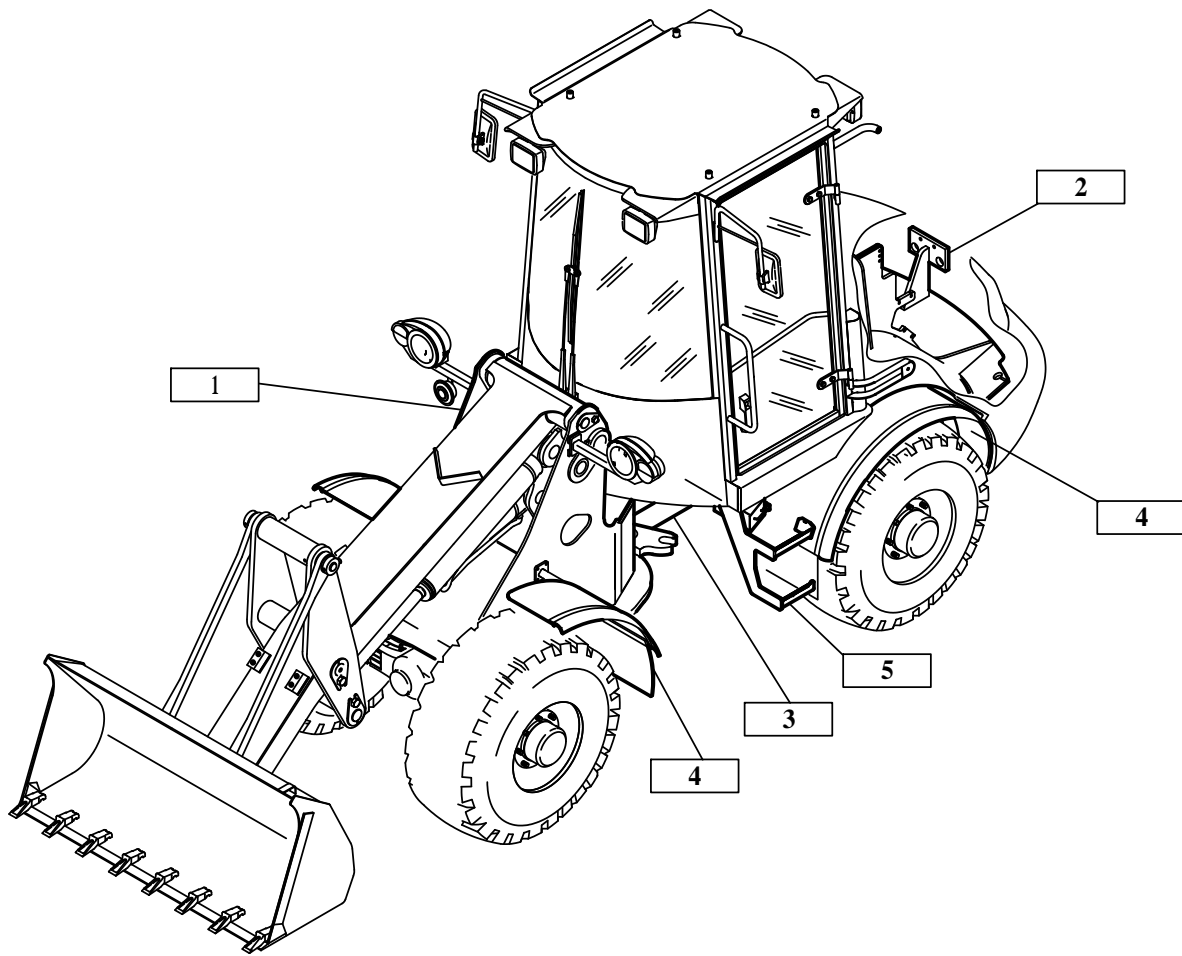

FRAME BASIC MACHINE WITH MOUNT. PARTS
TELAIO MACCHINA BASE SERIE MONTAGGIO
CADRE ENGINE DE BASE AV. PIECES MONT.
RAHMEN GRUNDGERAET MIT ANBAUTEILEN

1

BASTIDOR APARATO BASE C. PIEZAS DE MONT

RAMME

R	N	P.N.	MOD	Q	Description Denominacion	Descrizione Denominação	Description Beschrijving	Bezeichnung Beskrivelse	L.C.
1		NS		1	FRONT FRAME WITH MOUNT. PARTS SEE FIGURE 01.400/2991426000	NON GESTITO	NON FOURNI	KEIN ERSATZTEIL	061N
					NO SE REPARA	NOT SERVICED	NIET GESTOCKEERD	NOT SERVICED	
2		NS		1	REAR FRAME WITH MOUNT. PARTS SEE FIGURE 01.500/2991423000	NON GESTITO	NON FOURNI	KEIN ERSATZTEIL	061N
					NO SE REPARA	NOT SERVICED	NIET GESTOCKEERD	NOT SERVICED	
3		NS		1	JOINT PARTS FRAME SEE FIGURE 01.450/2991419000	NON GESTITO	NON FOURNI	KEIN ERSATZTEIL	061N
					NO SE REPARA	NOT SERVICED	NIET GESTOCKEERD	NOT SERVICED	
4		NS		1	WHEEL COVER INSTALL.MATERIAL SEE FIGURE 01.680/2991454000	NON GESTITO	NON FOURNI	KEIN ERSATZTEIL	061N
					NO SE REPARA	NOT SERVICED	NIET GESTOCKEERD	NOT SERVICED	
5		NS		1	STEPS INSTALL.MATERIAL SEE FIGURE 01.810/2991945000	NON GESTITO	NON FOURNI	KEIN ERSATZTEIL	061N
					NO SE REPARA	NOT SERVICED	NIET GESTOCKEERD	NOT SERVICED	
990		{2772839}		AR	FRAME				