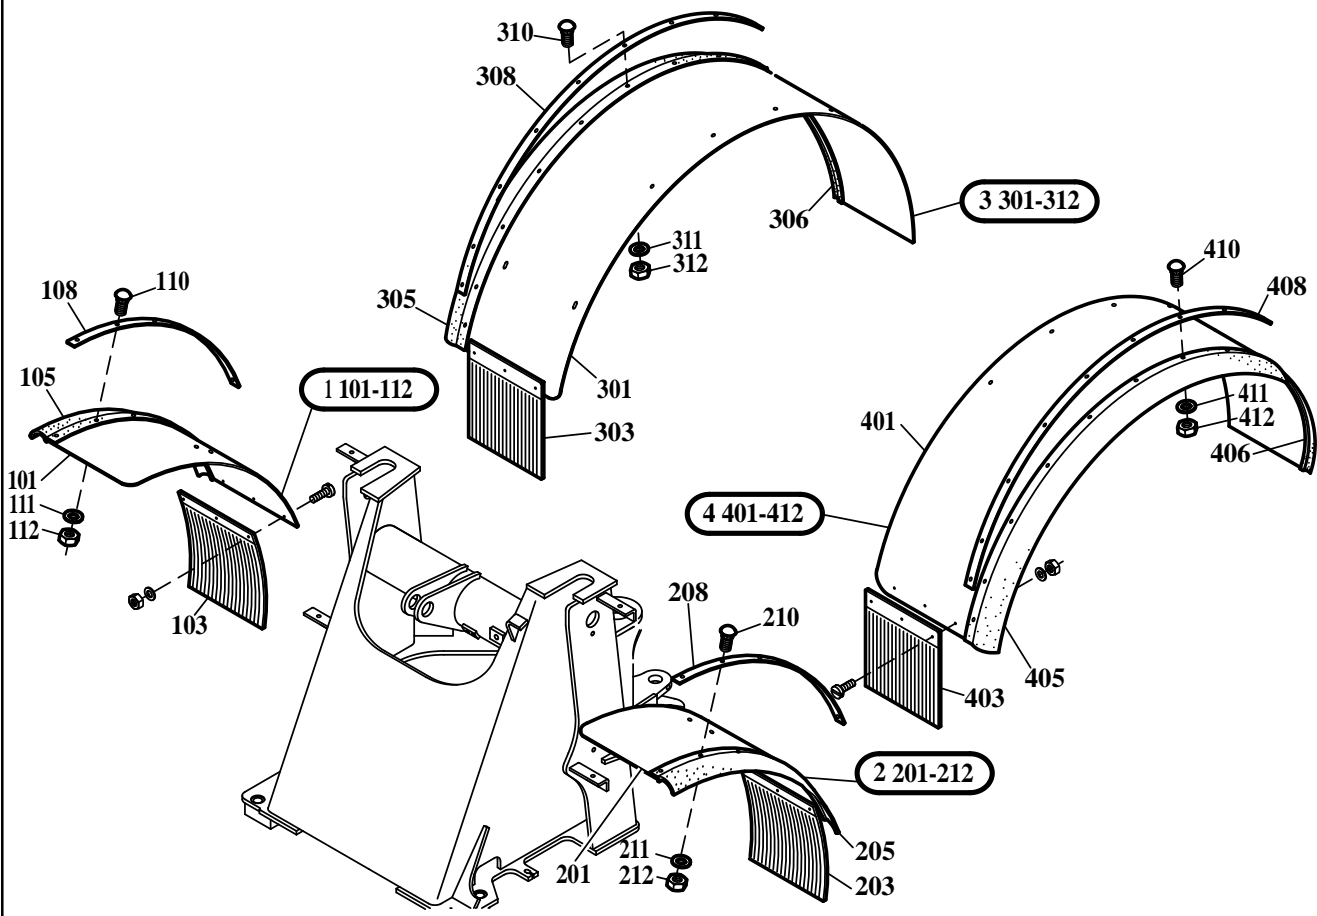

WHEEL COVER
COBERTURA RUOTA
COUVERCLE ROUE
RADABDECKUNG

1

01.682

2988647000 p2

12/06

COBERT.RUEDA

R	N	P.N.	MOD	Q	Description Denominacion	Descrizione Denominação	Description Beschrijving	Bezeichnung Beskrivelse	L.C.
310	6211095			9	MUSHROOM HEAD BOLT TORNILLO	BULLONE PARAFUSO	BOULON BOUT	SCHRAUBE SKRUE	140B
311	2372234			9	DISK/WASHER ARANDELA	ROSETTA PIANA ANILHA	RONDELLE SLUITRING	UNTERLEGSCHIEBE FLADSKIVE	131R
312	353308			9	Nut, Lock, M6 x 1, Cl 8 TUERCA	DADO PORCA	ECROU MOER	MUTTER MOETRIK	010D
401	2772676			1	MUDGUARD GUARDABARROS	PARAFANGO POST. GUARDA-LAMAS	GARDE BOUE ARRIERE SPATBORD, ACHTERAAI	HECKKOTFLÜGEL BAGDKAERM	031P
403	1758982			1	MUD FLAPS GUARDABARROS	PARAFANGO GUARDA LAMAS	GARDE-BOUE AFSCHERMING	KOTFLÜGEL SKAERM	040P
405	2185807			AR	RUBBER SECTION, 1.31 METER	BORDINO DI GOMMA	JOINT PAREBRISE	DICHTSTREIFEN	105B
406	1220469			AR	REBORDE DE GOMA SEAL, 0.47 METER	BORRACHA DE PARABR GUARNIZIONE	RUBBEREN SLIJTSTRIP JOINT	TÆTNINGSLISTE, GUMM DICHTUNG, FLACH	123G
408	2772677			1	JUNTA HERMETICA BLIND	JUNTA STAFFA	DICHTINGSSTUK PATTE FIXATION	PAKNING KONSOLE	225S
410	6211095			9	PIEZA DE SOPORTE MUSHROOM HEAD BOLT TORNILLO	BRACADEIRA BULLONE PARAFUSO	STEUNBEUGEL BOULON BOUT	BESLAG SCHRAUBE SKRUE	140B
411	2372234			9	DISK/WASHER ARANDELA	ROSETTA PIANA ANILHA	RONDELLE SLUITRING	UNTERLEGSCHIEBE FLADSKIVE	131R
412	353308			9	Nut, Lock, M6 x 1, Cl 8 TUERCA	DADO PORCA	ECROU MOER	MUTTER MOETRIK	010D
990	2772672			AR	WHEEL COVER GUARDABARROS	PARAFANGO GUARDA LAMAS	GARDE-BOUE AFSCHERMING	KOTFLÜGEL SKAERM	040P

1

P3230 0000

W50TC W50TC