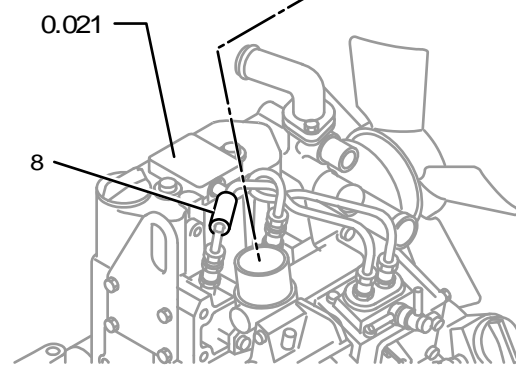

AIR CLEANER
FILTRO ARIA
FILTRE A AIR
LUFTFILTER

1

FILTRO DE AIRE

R	N	P.N.	MOD	Q	Description Denominacion	Descrizione Denominação	Description Beschrijving	Bezeichnung Beskrivelse	L.C.
1		72956567		1	HOSE MANGA	MANICOTTO FLESSIBILE TUBO FLEXIVEL	FLEXIBLE FLEXIBELE BUIS	SCHLAUCH SLANGE	030M
2		72956568		1	HOSE MANGA	MANICOTTO FLESSIBILE TUBO FLEXIVEL	FLEXIBLE FLEXIBELE BUIS	SCHLAUCH SLANGE	030M
3		72956566		1	FILTER, AIR - ASSY FILTRO DE AIRE	FILTRO ARIA FILTRO DE AR	FILTRE A AIR LUCHTFILTER	LUFTFILTER LUFTFILTER	066F
3-1		72961128		1	BODY CUERPO	CORPO CORPO	CORPS LICHAAM	KÖRPER HUS	300C
3-2		72957633		1	FILTER, ELEMENT ELEMENTO DE FILTRAD	ELEMENTO DEL FILTRO ELEMENTO DE FILTRO	ELÉMENT FILTRANT FILTERELEMENT	FITERELEMENT FILTERELEMENT	020E
3-3		72961129		1	NUT ASSY. TUERCA (CONJUNTO)	GRUPPO DADO PORCA CONJUNTO	ECROU (ASSEMBLE) NUT ASSY.	MUTTER (KPLT.) NUT ASSY.	P559
3-4		72961130		1	VENT (AIR) VALVULA DESAHOGO	SFIATO DELL'ARIA VALVULA DESAERACAO	VALVE D'AERATION VENT (AIR)	BELUFTUNGSVENTIL VENT (AIR)	P398
3-5		72961131		1	INDICATOR TESTIGO	SEGNALATORE INDICADOR	INDICATEUR AANWIJZER	ANZEIGE INDIKATOR	087S
4		72956570		1	BRACKET PIEZA DE SOPORTE	STAFFA BRACADEIRA	PATTE FIXATION STEUNBEUGEL	HALTERUNG BESLAG	225S
5		72951591		3	CLIP SUJETADOR	FERMAGLIO FIXADOR	CLIP KLEM	KLAMMER KLIPS	045F
6		14447124		2	WASHER ARANDELA	ROSETTA PIANA ANILHA	RONDELLE SLUITRING	BEILAGSCHEIBE FLADSKIVE	131R
7		47045396		2	SCREW TORNILLO	VITE PARAFUSO	VIS SCHROEF	SCHRAUBE SKRUE	040V
8		72956569		1	GROMMET PASACABLES	ANELLO PASSACAIVO CASQUILHO ISOLADOR	PASSE-FIL KABELDOORGANG	TÜLLE RING	131A

E9SR