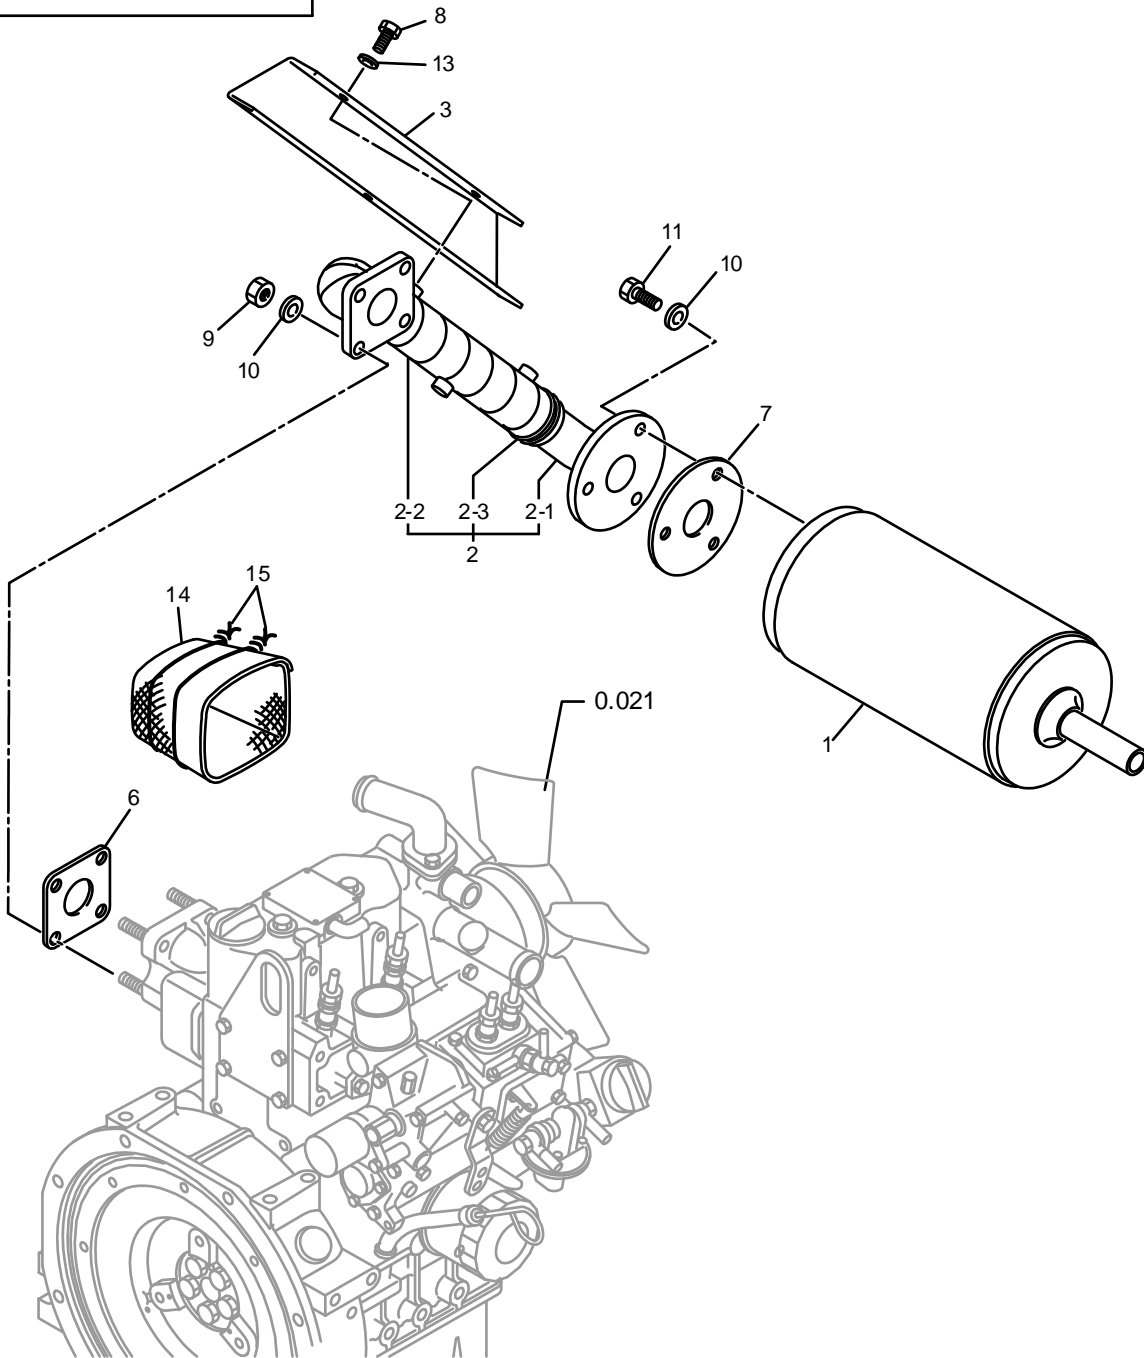

0.002

01

p1

05/05

MUFFLER
SILENZIATORE
SILENCIEUX
SCHALLDAEMPFER

1

SILENCIADOR

R	N	P.N.	MOD	Q	Description Denominacion	Descrizione Denominação	Description Beschrijving	Bezeichnung Beskrivelse	L.C.
1		72956591		1	MUFFLER SILENCIADOR	SILENZIATORE SILENCIADOR	SILENCIEUX KNALPOT	AUSPUFFTOPF LYDDAEMPER	160S
2		72956593		1	MANIFOLD, EXHAUST COLECTOR DE ESCAPE	CONDOTTO DI SCARICO COLECTOR DE ESCAPE	CONDUIT D'ECHAPPEME UITLAATBUIJS	AUSPUFFVERTEILER UDSTOEDNINGSMANIFO	230C
2-1		72961141		1	MANIFOLD, EXHAUST COLECTOR DE ESCAPE	CONDOTTO DI SCARICO COLECTOR DE ESCAPE	CONDUIT D'ECHAPPEME UITLAATBUIJS	AUSPUFFVERTEILER UDSTOEDNINGSMANIFO	230C
2-2		72961142		1	PANEL, INSULATING FORRO AISLANTE	RIVESTIMENTO ISOLANT REVESTIMENTO ISOLAD	REVETEMENT ISOLANT ISOLATIEPANELEN	ISOLIERVERKLEIDUNG ISOLERINGSBEKLAEDNII	117R
2-3		72961207		2	BAR BARRA	BARRA BARRA	BARRE STAAF	STAB BJAELKE	530B
3		72956592		1	COVER TAPADERA	COPERCHIO COBERTA	COUVERCLE DEKSEL	DECKEL DÆKSEL	265C
6		{87349582}		1					
7		72953567		1	GASKET JUNTA HERMETICA	GUARNIZIONE JUNTA	JOINT DICHTINGSSTUK	DICHTUNG, FLACH PAKNING	123G
8		72957146		3	SCREW TORNILLO	VITE PARAFUSO	VIS SCHROEF	SCHRAUBE SKRUE	040V
9		72210038		8	NUT TUERCA	DADO PORCA	ECROU MOER	MUTTER MOETRIK	010D
10		14447124		7	WASHER ARANDELA	ROSETTA PIANA ANILHA	RONDELLE SLUITRING	BEILAGSCHEIBE FLADSKIVE	131R
11		72951685		3	SCREW TORNILLO	VITE PARAFUSO	VIS SCHROEF	SCHRAUBE SKRUE	040V
13		13550221		3	WASHER ARANDELA	ROSETTA PIANA ANILHA	RONDELLE SLUITRING	BEILAGSCHEIBE FLADSKIVE	131R
14		72956594		1	PANEL, INSULATING FORRO AISLANTE	RIVESTIMENTO ISOLANT REVESTIMENTO ISOLAD	REVETEMENT ISOLANT ISOLATIEPANELEN	ISOLIERVERKLEIDUNG ISOLERINGSBEKLAEDNII	117R
15		72956595		2	WIRE ALAMBRE DE ACERO	FILO DI ACCIAIO FIO DE ACO	FIL D'ACIER STAALDRAAD	STAHLDRAHT STAALTRAAD	061F
16		72957012		4	SPACER SEPARADOR	DISTANZIALE ESPACADOR	ENTRETOISE AFSTANDSRING	DISTANZSTÜCK AFSTANDSSTYKKE	075D
17		72951687		2	SCREW TORNILLO	VITE PARAFUSO	VIS SCHROEF	SCHRAUBE SKRUE	040V
18		72950817		2	CLAMP BORNE	MORSETTO BORNE	BRIDE KLEM	KLEMME SPÆNDEBÅND	120M

E9SR