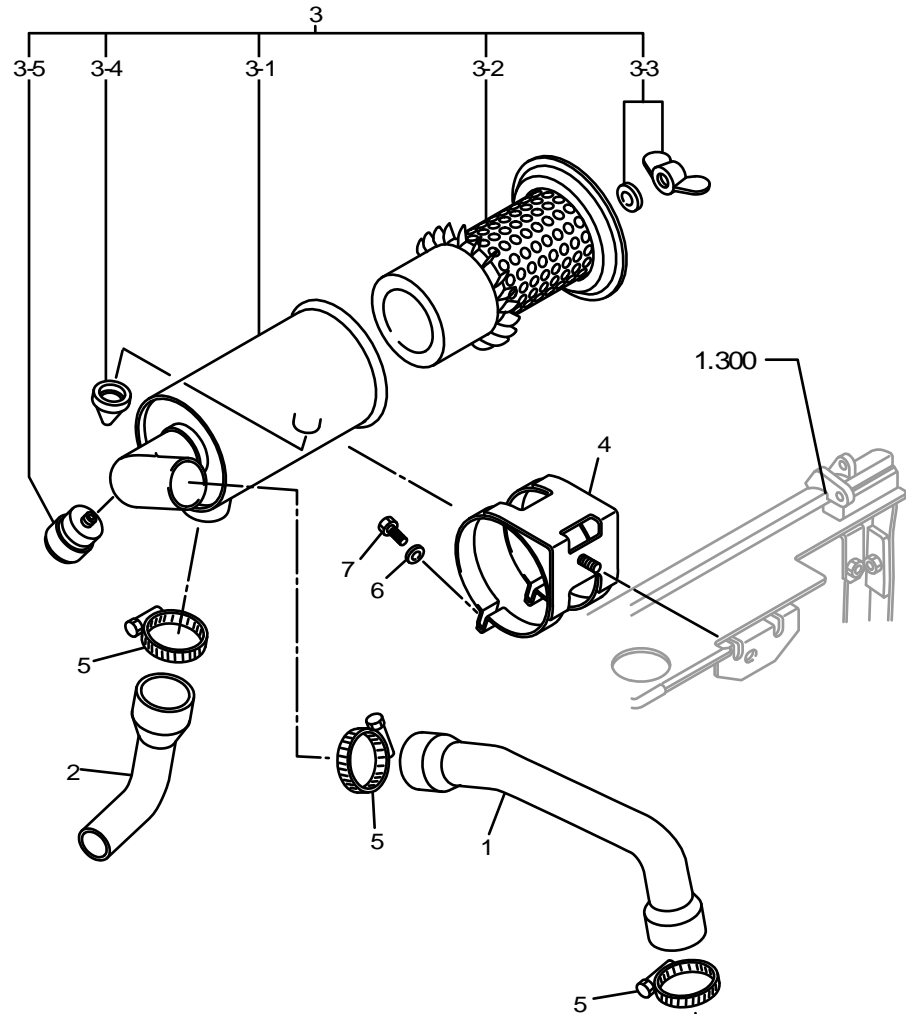

AIR CLEANER
FILTRO ARIA
FILTRE A AIR
LUFTFILTER

1

FILTRO DE AIRE

R	N	P.N.	MOD	Q	Description Denominacion	Descrizione Denominação	Description Beschrijving	Bezeichnung Beskrivelse	L.C.
1		72956567		1	HOSE MANGA	MANICOTTO FLESSIBILE TUBO FLEXIVEL	FLEXIBLE FLEXIBELE BUIS	SCHLAUCH SLANGE	030M
2		72956568		1	HOSE MANGA	MANICOTTO FLESSIBILE TUBO FLEXIVEL	FLEXIBLE FLEXIBELE BUIS	SCHLAUCH SLANGE	030M
3		72956566		1	FILTER, AIR - ASSY FILTRO DE AIRE	FILTRO ARIA FILTRO DE AR	FILTRE A AIR LUCHTFILTER	LUFTFILTER LUFTFILTER	066F
3-1		72961128		1	BODY CUERPO	CORPO CORPO	CORPS LICHAAM	KÖRPER HUS	300C
3-2		72957633		1	FILTER, ELEMENT ELEMENTO DE FILTRAD	ELEMENTO DEL FILTRO ELEMENTO DE FILTRO	ELÉMENT FILTRANT FILTERELEMENT	FITERELEMENT FILTERELEMENT	020E
3-3		72961129		1	NUT ASSY. TUERCA (CONJUNTO)	GRUPPO DADO PORCA CONJUNTO	ECROU (ASSEMBLE) NUT ASSY.	MUTTER (KPLT.) NUT ASSY.	P559
3-4		72961130		1	VENT (AIR) VALVULA DESAHOGO	SFIATO DELL'ARIA VALVULA DESAERACAO	VALVE D'AERATION VENT (AIR)	BELUFTUNGSVENTIL VENT (AIR)	P398
3-5		72961131		1	INDICATOR TESTIGO	SEGNALATORE INDICADOR	INDICATEUR AANWIJZER	ANZEIGE INDIKATOR	087S
4		72956570		1	BRACKET PIEZA DE SOPORTE	STAFFA BRACADEIRA	PATTE FIXATION STEUNBEUGEL	HALTERUNG BESLAG	225S
5		72951591		3	CLIP SUJETADOR	FERMAGLIO FIXADOR	CLIP KLEM	KLAMMER KLIPS	045F
6		14447124		2	WASHER ARANDELA	ROSETTA PIANA ANILHA	RONDELLE SLUITRING	BEILAGSCHEIBE FLADSKIVE	131R
7		47045396		2	SCREW TORNILLO	VITE PARAFUSO	VIS SCHROEF	SCHRAUBE SKRUE	040V
8		72956569		1	GROMMET PASACABLES	ANELLO PASSACAIVO CASQUILHO ISOLADOR	PASSE-FIL KABELDOORGANG	TÜLLE RING	131A

E9SR