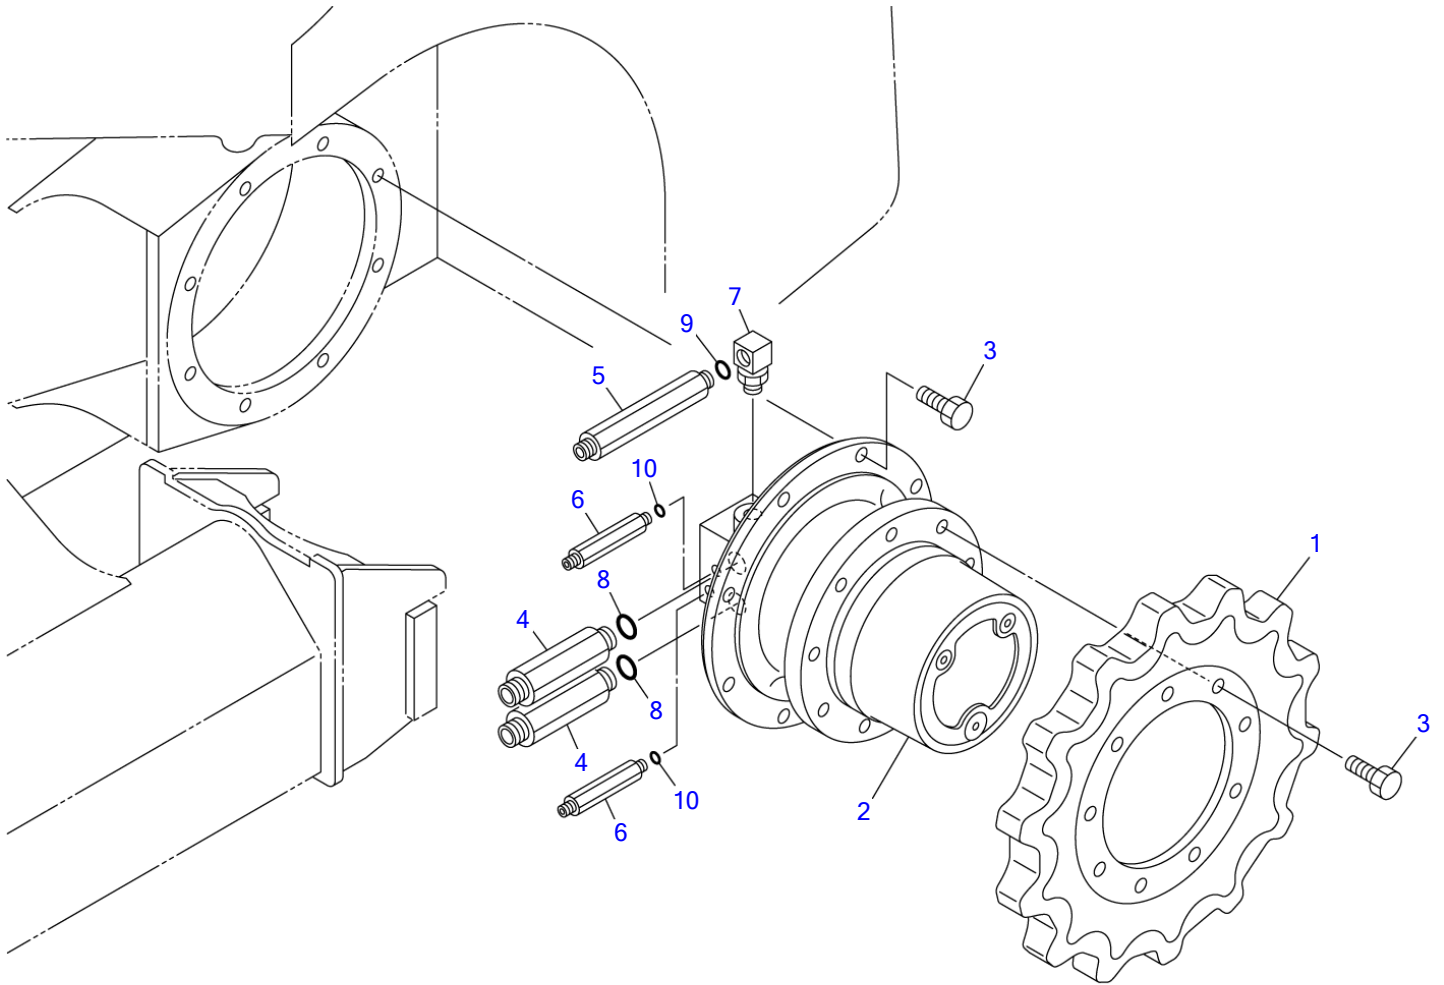

# TAKEUCHI

T9A040

S=1/8, 1/20

**TRACK ROLLER A**

Item	Part number	Description	Q'ty	Chan.	Serial No.	Serv.	Remarks
Item	Part number	Description	?	Chan.	Serial No.	Mod.	Remarks
0-1	<b>0881130500</b>	ROLLER ASSY, track	8				X08811-30400-2
1	<b>0881130510</b>	· ROLLER	1				
2	<b>0881130520</b>	· SHAFT	1				
3	<b>0881130530</b>	· COVER	2				
4	<b>1333064039</b>	· BUSHING	2				
5	<b>1432500640</b>	· SEAL, floating	2				
5-1	<b>1432500641</b>	· · O-RING	2				
5-2	<b>1432500642</b>	· · RING, seal	2				
6	<b>1220000040</b>	· RING, snap	2				
7	<b>1420100350</b>	· O-RING	2				
8	<b>1501810001</b>	· PLUG	1				
9	<b>1100041645</b>	BOLT	16				
10	<b>1141550016</b>	WASHER	16				
	<b>T9a042</b>						

TL140 Book No. BT9Z009 S/N 21400011-  
TRACK ADJUSTER

T9A010

S=1/8

**TRACK ADJUSTER**

Item	Part number	Description	Q'ty	Chan.	Serial No.	Serv.	Remarks
0	<b>0882150000</b>	SPRING ASSY (L.H.)	1				X08821-50000-1
	<b>0882150100</b>	SPRING ASSY (R.H.)	1				X08821-50100-1
1	<b>0882150210</b>	• YOKE	1				
2	<b>0881151200</b>	• ROD	1				
3	<b>0007000002</b>	• SPRING	1				
4	<b>1132530027</b>	• NUT	1				
5	<b>1210000545</b>	• PIN, split	1				
0-1	<b>0881152400</b>	• CYLINDER ASSY (L.H.)	1				
	<b>0881152600</b>	• CYLINDER ASSY (R.H.)	1				
7	<b>0881152100</b>	• • CYLINDER, grease (L.H.)	1				
8	<b>0881152200</b>	• • PISTON	1				
9	<b>1541300501</b>	• • VALVE ASSY, check	1				
10	<b>1400403203</b>	• • SEAL, oil	1				
11	<b>1422010600</b>	• • O-RING	1				
12	<b>1421020600</b>	• • RING, back-up	1				
13	<b>0881152300</b>	• • CYLINDER, grease (R.H.)	1				
	<b>T9a011</b>						