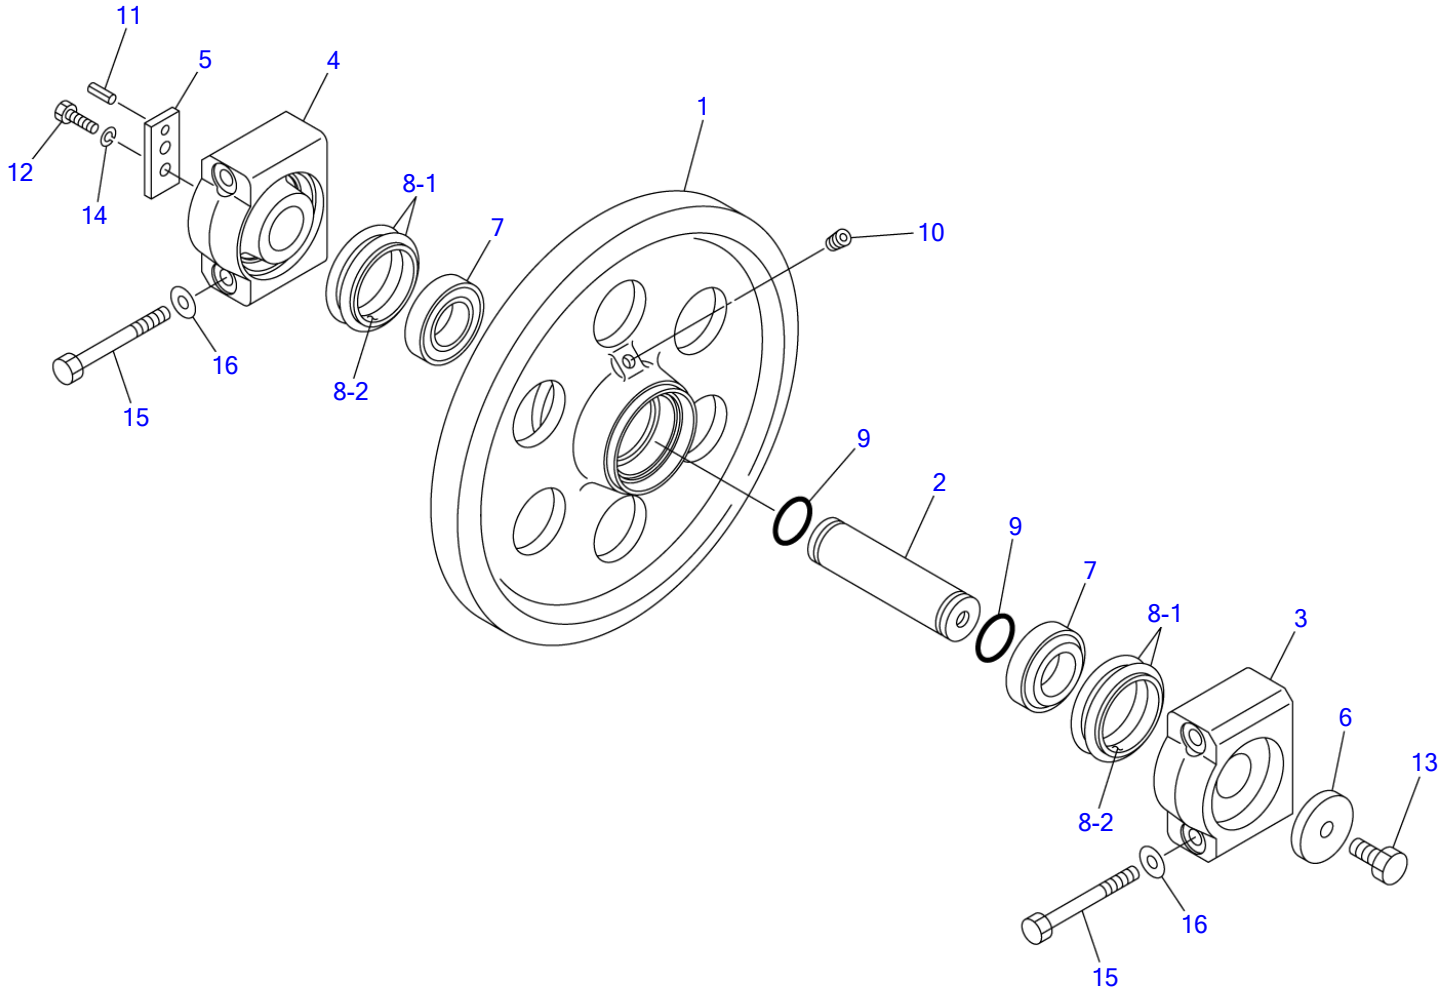

TL140 Book No. BT9Z009 S/N 21400011-
FRONT IDLER

T7A030

S=1/7

FRONT IDLER

Item	Part number	Description	Q'ty	Chan.	Serial No.	Serv.	Remarks
		IDLER ASSY, front					X08811-40200-2
0-1	0881140300	IDLER SUB ASSY, front	2				
1	0881140310	· IDLER	1				
2	0881140320	· SHAFT	1				
3	0881140330	· COVER	1				
4	0881140340	· COVER	1				
5	0881140350	· PLATE	1				
6	0881140360	· PLATE	1				
7	1305000005	· BEARING	2				
8	1432500800	· SEAL, floating	2				
8-1	1432500801	· · O-RING	2				
8-2	1432500802	· · RING, seal	2				
9	1420100400	· O-RING	2				
10	1501810001	· PLUG	1				
11	1213001026	· PIN, spring	1				
12	1100041030	· BOLT	2				
13	1106041635	· BOLT	1				
14	1140020010	· WASHER, spring	2				
15	1101141420	BOLT	8				
16	1141550014	WASHER	8				
	T7a031