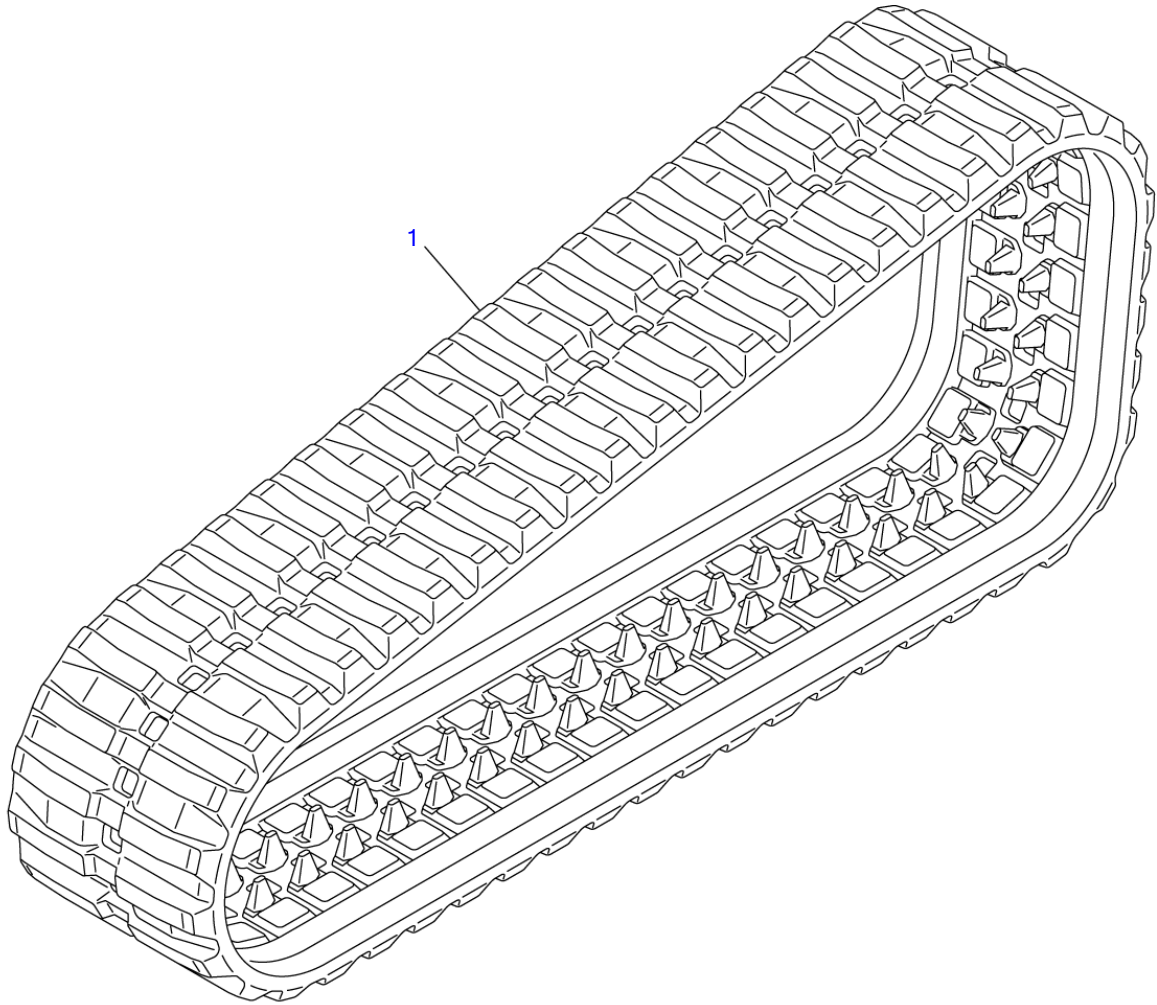

TRAVEL DEVICE (21402001-)

Item	Part number	Description	Q'ty	Chan.	Serial No.	Serv.	Remarks
		MOTOR ASSY, travel					X08821-60200-0
1	0881160110	SPROCKET	2				
2	1903122700	MOTOR, travel	2				
3	1100041635	BOLT	36				
4	0882160210	ADAPTOR	4				
5	0007203081	ADAPTOR	2				
6	0007203069	ADAPTOR	4				
7	1513300020	ELBOW	2				
	1420010240	• O-RING	1				
8	1420010240	O-RING	4				
9	1420010180	O-RING	2				
10	1420010110	O-RING	4				
	T9a050						

T7A060