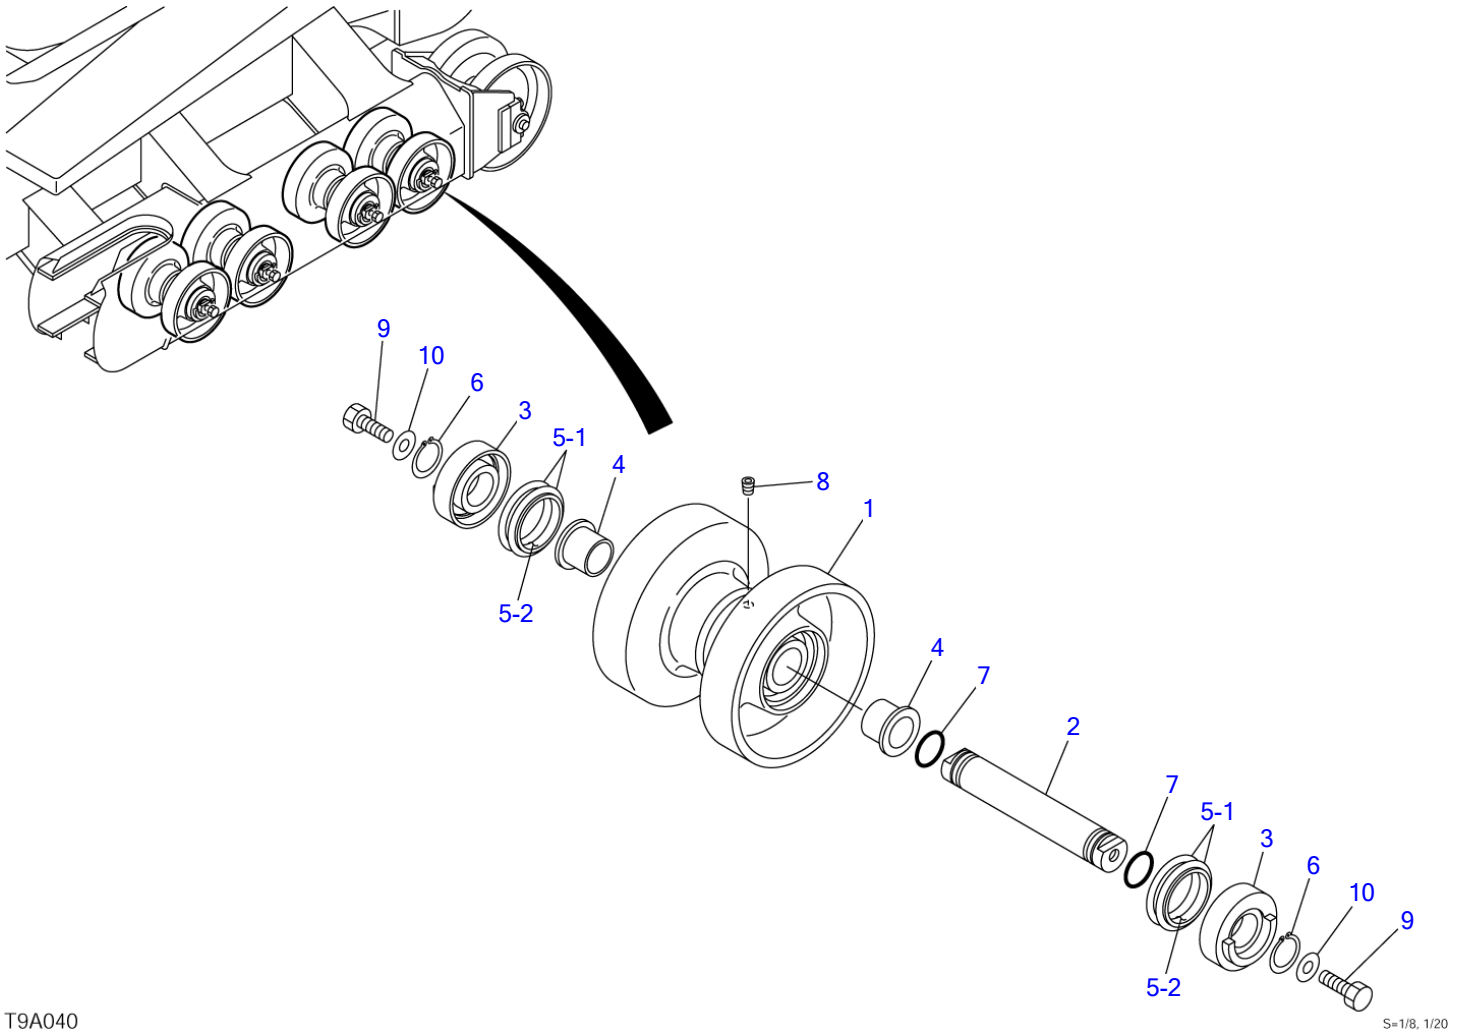

# TAKEUCHI

T9A040

S=1/8, 1/20

**TRACK ROLLER A**

Item	Part number	Description	Q'ty	Chan.	Serial No.	Serv.	Remarks
Item	Part number	Description	?	Chan.	Serial No.	Mod.	Remarks
0-1	<b>0881130500</b>	ROLLER ASSY, track	8				X08811-30400-2
1	<b>0881130510</b>	· ROLLER	1				
2	<b>0881130520</b>	· SHAFT	1				
3	<b>0881130530</b>	· COVER	2				
4	<b>1333064039</b>	· BUSHING	2				
5	<b>1432500640</b>	· SEAL, floating	2				
5-1	<b>1432500641</b>	· · O-RING	2				
5-2	<b>1432500642</b>	· · RING, seal	2				
6	<b>1220000040</b>	· RING, snap	2				
7	<b>1420100350</b>	· O-RING	2				
8	<b>1501810001</b>	· PLUG	1				
9	<b>1100041645</b>	BOLT	16				
10	<b>1141550016</b>	WASHER	16				
	<b>T9a042</b>						

T7A020

S=1/8, 1/20

**TRACK ROLLER B**

Item	Part number	Description	Q'ty	Chan.	Serial No.	Serv.	Remarks
		ROLLER ASSY, track					X08811-31200-5
0-1	<b>0881131300</b>	ROLLER SUB ASSY, track	2				
1	<b>0881131310</b>	▪ ROLLER	1				
2	<b>0881131320</b>	▪ SHAFT	1				
3	<b>0881131330</b>	▪ COVER	1				
4	<b>0881131340</b>	▪ COVER	1				
5	<b>0881131350</b>	▪ PLATE	1				
6	<b>0881131360</b>	▪ PLATE	1				
7	<b>1305000004</b>	▪ BEARING	2				
8	<b>1432500640</b>	▪ SEAL, floating	2				
8-1	<b>1432500641</b>	▪ ▪ O-RING	2				
8-2	<b>1432500642</b>	▪ ▪ RING, seal	2				
9	<b>1420100350</b>	▪ O-RING	2				
10	<b>1501810001</b>	▪ PLUG	1				
11	<b>1100041030</b>	▪ BOLT	2				
12	<b>1106241440</b>	▪ BOLT	1				
13	<b>1140020010</b>	▪ WASHER, spring	2				
14	<b>1100041460</b>	BOLT	8				
15	<b>1141550014</b>	WASHER	8				
	<b>T7a024</b>						