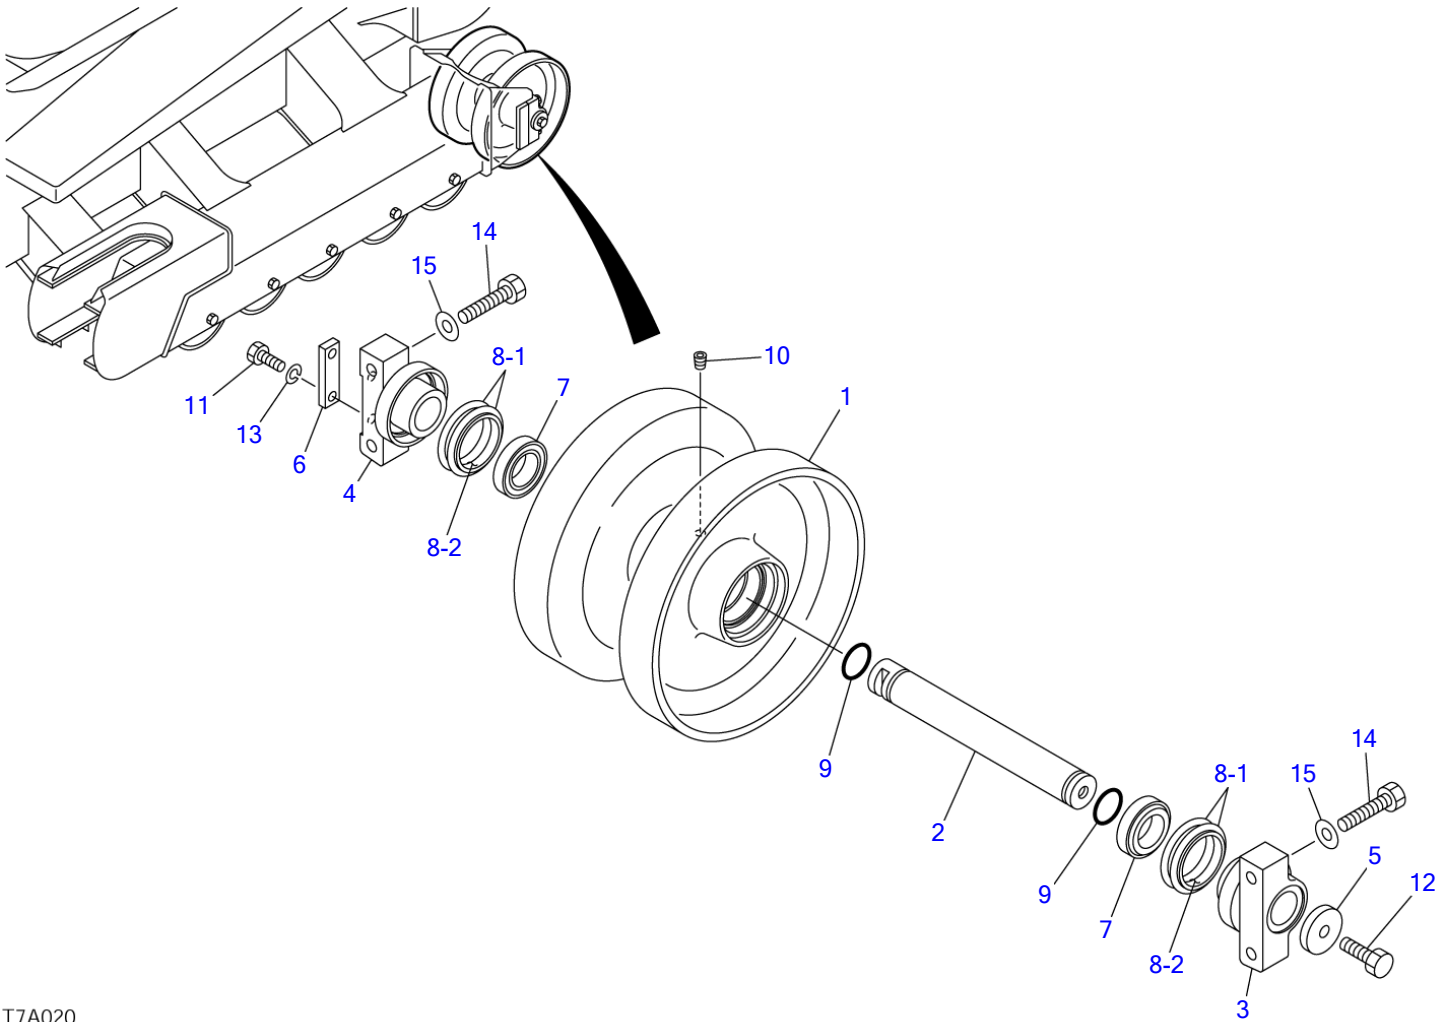

# TAKEUCHI

T9A040

S=1/8, 1/20

**TRACK ROLLER A**

Item	Part number	Description	Q'ty	Chan.	Serial No.	Serv.	Remarks
Item	Part number	Description	?	Chan.	Serial No.	Mod.	Remarks
0-1	<b>0881130500</b>	ROLLER ASSY, track	8				X08811-30400-2
1	<b>0881130510</b>	· ROLLER	1				
2	<b>0881130520</b>	· SHAFT	1				
3	<b>0881130530</b>	· COVER	2				
4	<b>1333064039</b>	· BUSHING	2				
5	<b>1432500640</b>	· SEAL, floating	2				
5-1	<b>1432500641</b>	· · O-RING	2				
5-2	<b>1432500642</b>	· · RING, seal	2				
6	<b>1220000040</b>	· RING, snap	2				
7	<b>1420100350</b>	· O-RING	2				
8	<b>1501810001</b>	· PLUG	1				
9	<b>1100041645</b>	BOLT	16				
10	<b>1141550016</b>	WASHER	16				
	<b>T9a042</b>						

T7A020

S=1/8, 1/20

**TRACK ROLLER B**

Item	Part number	Description	Q'ty	Chan.	Serial No.	Serv.	Remarks
		ROLLER ASSY, track					X08811-31200-5
0-1	<b>0881131300</b>	ROLLER SUB ASSY, track	2				
1	<b>0881131310</b>	▪ ROLLER	1				
2	<b>0881131320</b>	▪ SHAFT	1				
3	<b>0881131330</b>	▪ COVER	1				
4	<b>0881131340</b>	▪ COVER	1				
5	<b>0881131350</b>	▪ PLATE	1				
6	<b>0881131360</b>	▪ PLATE	1				
7	<b>1305000004</b>	▪ BEARING	2				
8	<b>1432500640</b>	▪ SEAL, floating	2				
8-1	<b>1432500641</b>	▪ ▪ O-RING	2				
8-2	<b>1432500642</b>	▪ ▪ RING, seal	2				
9	<b>1420100350</b>	▪ O-RING	2				
10	<b>1501810001</b>	▪ PLUG	1				
11	<b>1100041030</b>	▪ BOLT	2				
12	<b>1106241440</b>	▪ BOLT	1				
13	<b>1140020010</b>	▪ WASHER, spring	2				
14	<b>1100041460</b>	BOLT	8				
15	<b>1141550014</b>	WASHER	8				
	<b>T7a024</b>						