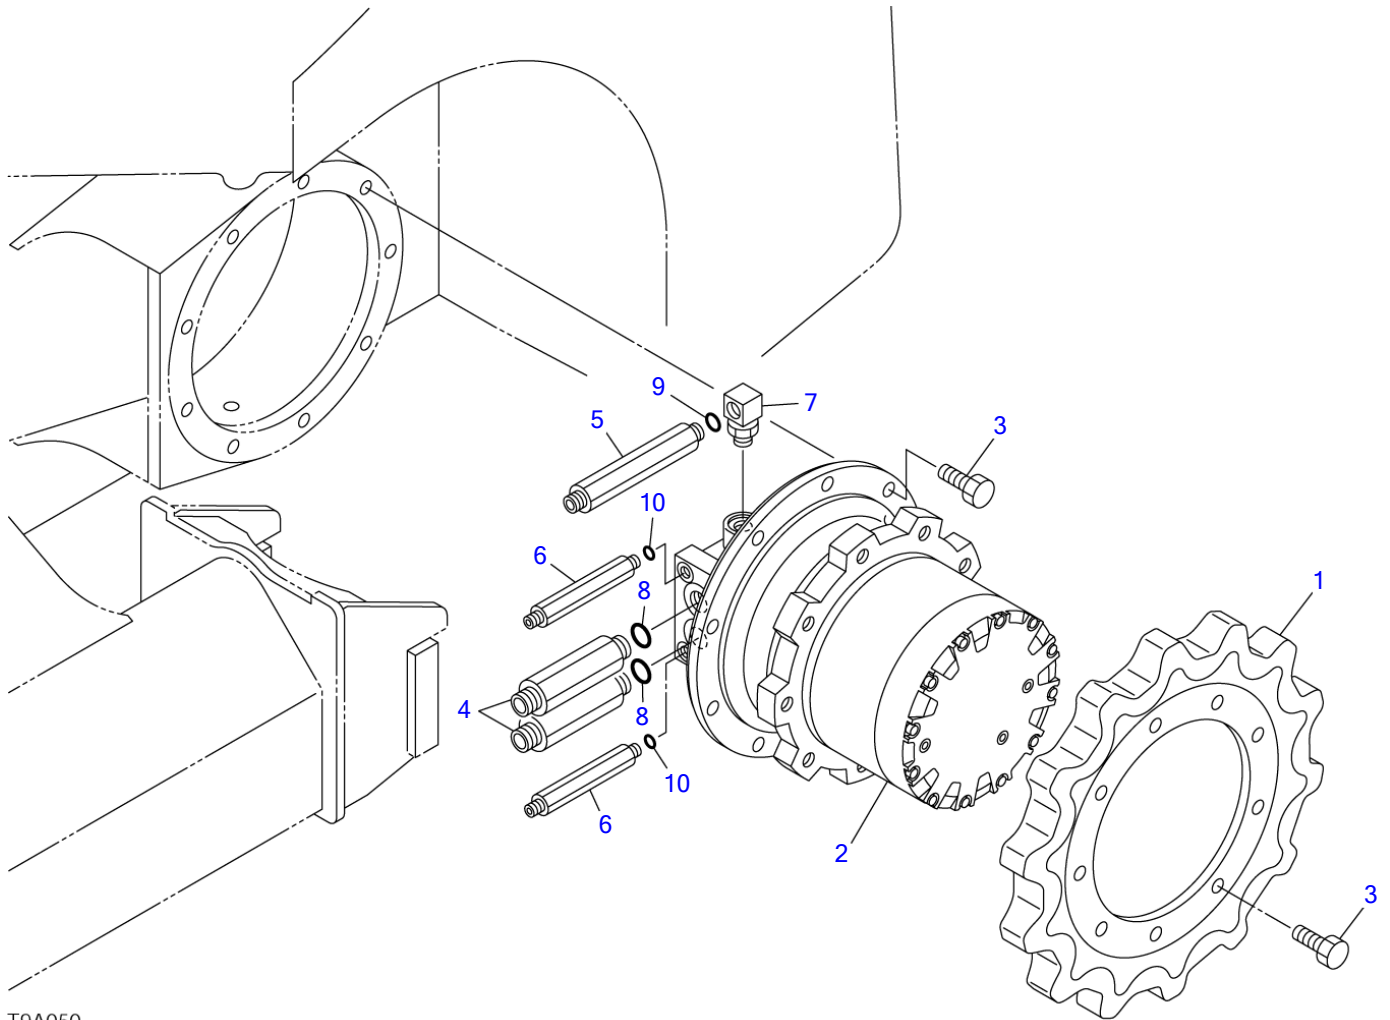

T9A050

S=1/8

TRAVEL DEVICE (21402001-)

Item	Part number	Description	Q'ty	Chan.	Serial No.	Serv.	Remarks
		MOTOR ASSY, travel					X08821-60200-0
1	0881160110	SPROCKET	2				
2	1903122700	MOTOR, travel	2				
3	1100041635	BOLT	36				
4	0882160210	ADAPTOR	4				
5	0007203081	ADAPTOR	2				
6	0007203069	ADAPTOR	4				
7	1513300020	ELBOW	2				
	1420010240	• O-RING	1				
8	1420010240	O-RING	4				
9	1420010180	O-RING	2				
10	1420010110	O-RING	4				
	T9a050