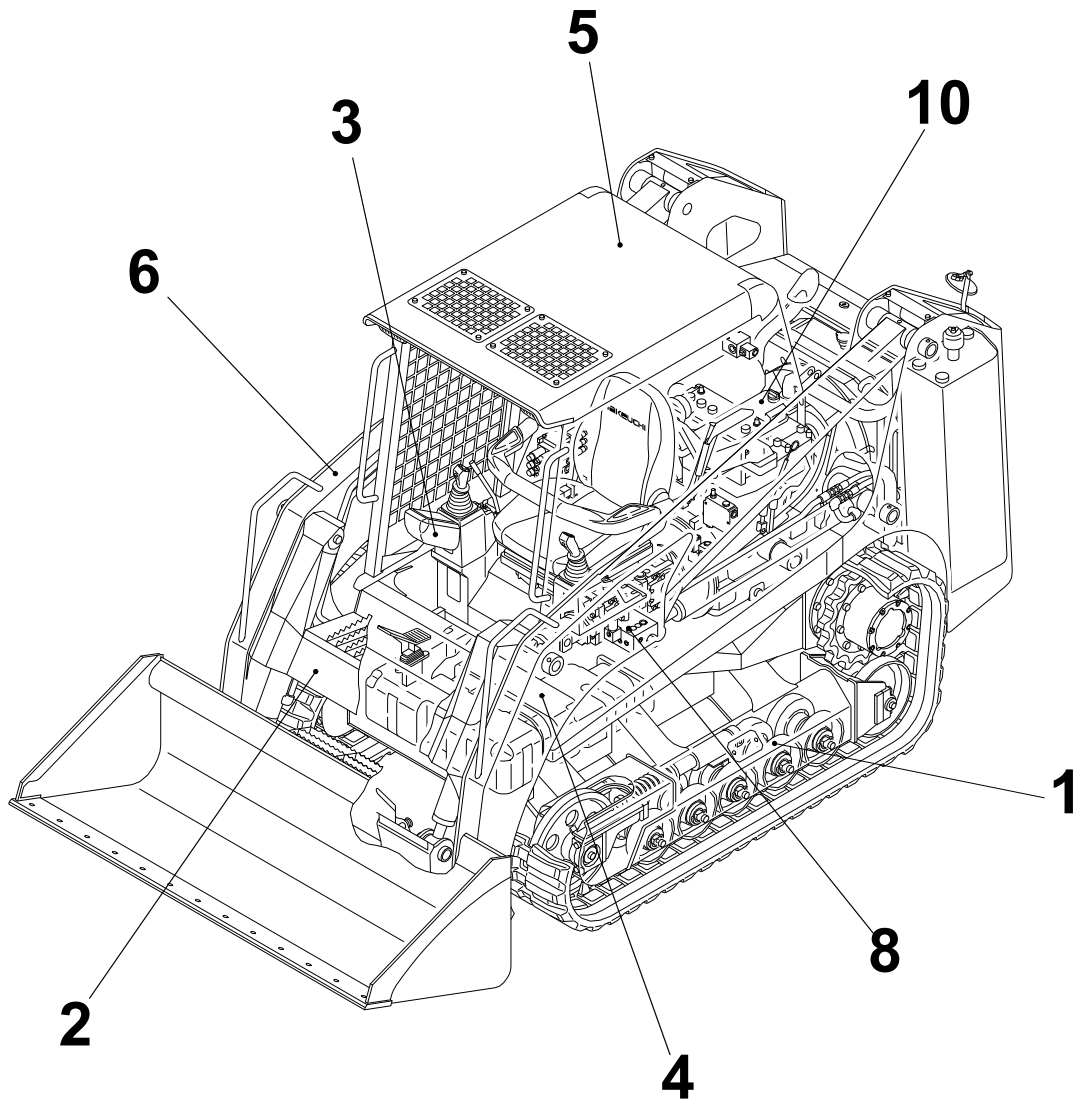

# TAKEUCHI

T9A040

S=1/8, 1/20

**TRACK ROLLER A**

Item	Part number	Description	Q'ty	Chan.	Serial No.	Serv.	Remarks
Item	Part number	Description	?	Chan.	Serial No.	Mod.	Remarks
0-1	<b>0881130500</b>	ROLLER ASSY, track	8				X08811-30400-2
1	<b>0881130510</b>	· ROLLER	1				
2	<b>0881130520</b>	· SHAFT	1				
3	<b>0881130530</b>	· COVER	2				
4	<b>1333064039</b>	· BUSHING	2				
5	<b>1432500640</b>	· SEAL, floating	2				
5-1	<b>1432500641</b>	· · O-RING	2				
5-2	<b>1432500642</b>	· · RING, seal	2				
6	<b>1220000040</b>	· RING, snap	2				
7	<b>1420100350</b>	· O-RING	2				
8	<b>1501810001</b>	· PLUG	1				
9	<b>1100041645</b>	BOLT	16				
10	<b>1141550016</b>	WASHER	16				
	<b>T9a042</b>						

T7A020

S=1/8, 1/20

**TRACK ROLLER B**

Item	Part number	Description	Q'ty	Chan.	Serial No.	Serv.	Remarks
		ROLLER ASSY, track					X08811-31200-5
0-1	<b>0881131300</b>	ROLLER SUB ASSY, track	2				
1	<b>0881131310</b>	▪ ROLLER	1				
2	<b>0881131320</b>	▪ SHAFT	1				
3	<b>0881131330</b>	▪ COVER	1				
4	<b>0881131340</b>	▪ COVER	1				
5	<b>0881131350</b>	▪ PLATE	1				
6	<b>0881131360</b>	▪ PLATE	1				
7	<b>1305000004</b>	▪ BEARING	2				
8	<b>1432500640</b>	▪ SEAL, floating	2				
8-1	<b>1432500641</b>	▪ ▪ O-RING	2				
8-2	<b>1432500642</b>	▪ ▪ RING, seal	2				
9	<b>1420100350</b>	▪ O-RING	2				
10	<b>1501810001</b>	▪ PLUG	1				
11	<b>1100041030</b>	▪ BOLT	2				
12	<b>1106241440</b>	▪ BOLT	1				
13	<b>1140020010</b>	▪ WASHER, spring	2				
14	<b>1100041460</b>	BOLT	8				
15	<b>1141550014</b>	WASHER	8				
	<b>T7a024</b>						