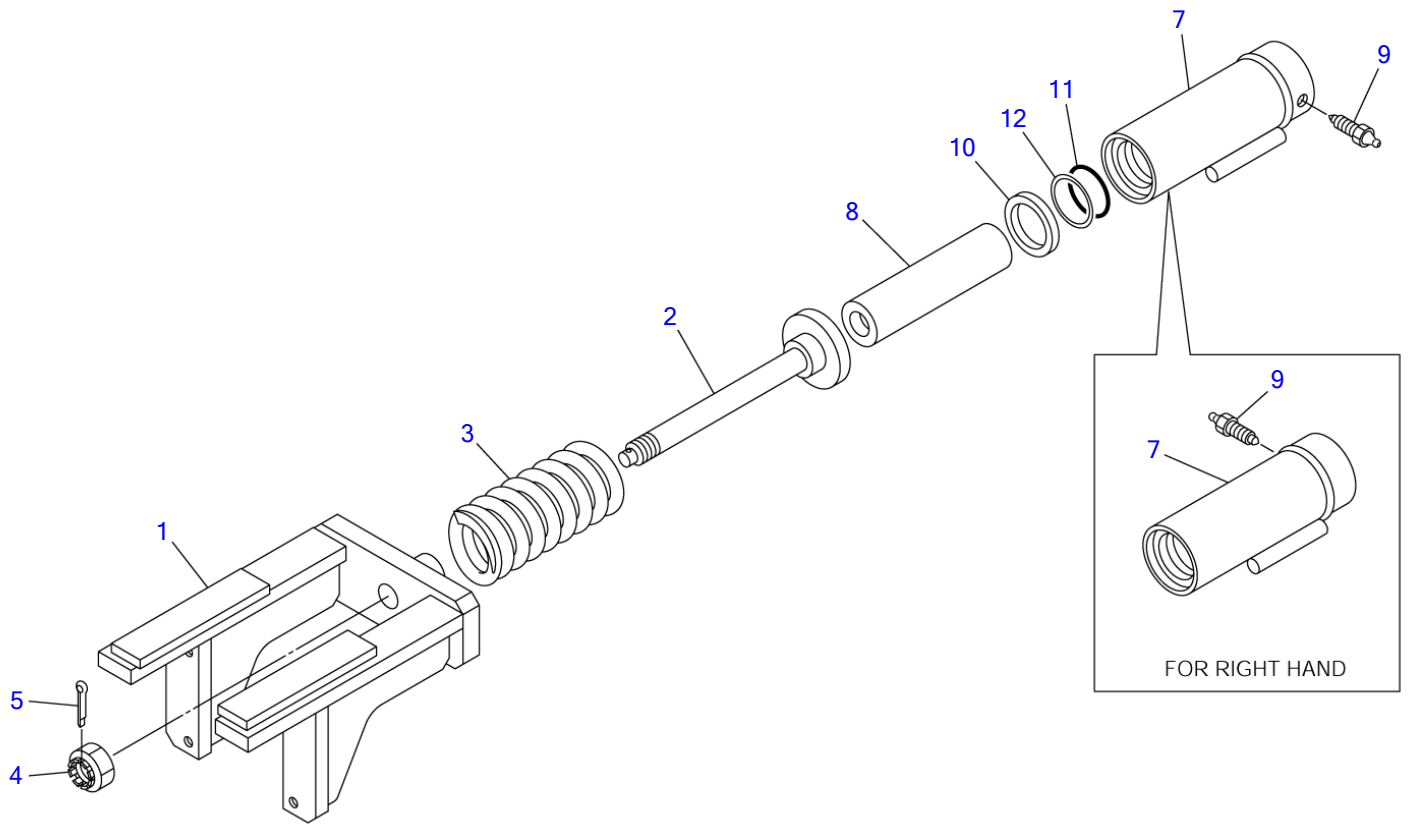

TL250 Book No. BU3Z004 S/N 225000001-
FRONT IDLER

T8A030

S=1/5

FRONT IDLER						
Item	Part number	Description	Q'ty	Chan.	Serial No.	Serv. Remarks
0	08801-40000	IDLER ASSY	2			M
1	08801-40010	· IDLER	1			M
2	08801-40020	· COVER (R.H.)	1			M
3	08711-40030	· SHAFT	1			M
4	08801-40030	· COVER (L.H.)	1			M
5	13330-64540	· BUSH	2			M
6	14325-00640	· SEAL, floating	2			
6-1	14325-00641	· · O-RING	2			
6-2	14325-00642	· · RING, seal	2			
7	14201-00400	· O-RING	2			
8	12131-01000	· PIN, spring	2			M
9	15018-20001	· PLUG	1			M
10	11011-41215	BOLT	8			M
11	11400-20012	WASHER, spring	8			
	T8a031					

TL250 Book No. BU3Z004 S/N 225000001-
TRACK ADJUSTER

T7A042

S=1/8

TRACK ADJUSTER

Item	Part number	Description	Q'ty	Chan.	Serial No.	Serv.	Remarks
	0881152000	SPRING ASSY (L.H.)	1				
	0881152500	SPRING ASSY (R.H.)	1				
1	0881151600	• YOKE	1				
2	0881151200	• ROD	1				
3	0007000002	• SPRING	1				
4	1132530027	• NUT	1				
5	1210000545	• PIN, split	1				
0-1	0881152400	• CYLINDER ASSY (L.H.)	1				
	0881152600	• CYLINDER ASSY (R.H.)	1				
7	0881152100	• • CYLINDER, grease (L.H.)	1				
	0881152300	• • CYLINDER, grease (R.H.)	1				
8	0881152200	• • PISTON	1				
9	1541300501	• • VALVE ASSY, check	1				
10	1400403203	• • SEAL, oil	1				
11	1422010600	• • O-RING	1				
12	1421020600	• • RING, back-up	1				
	U3a030						