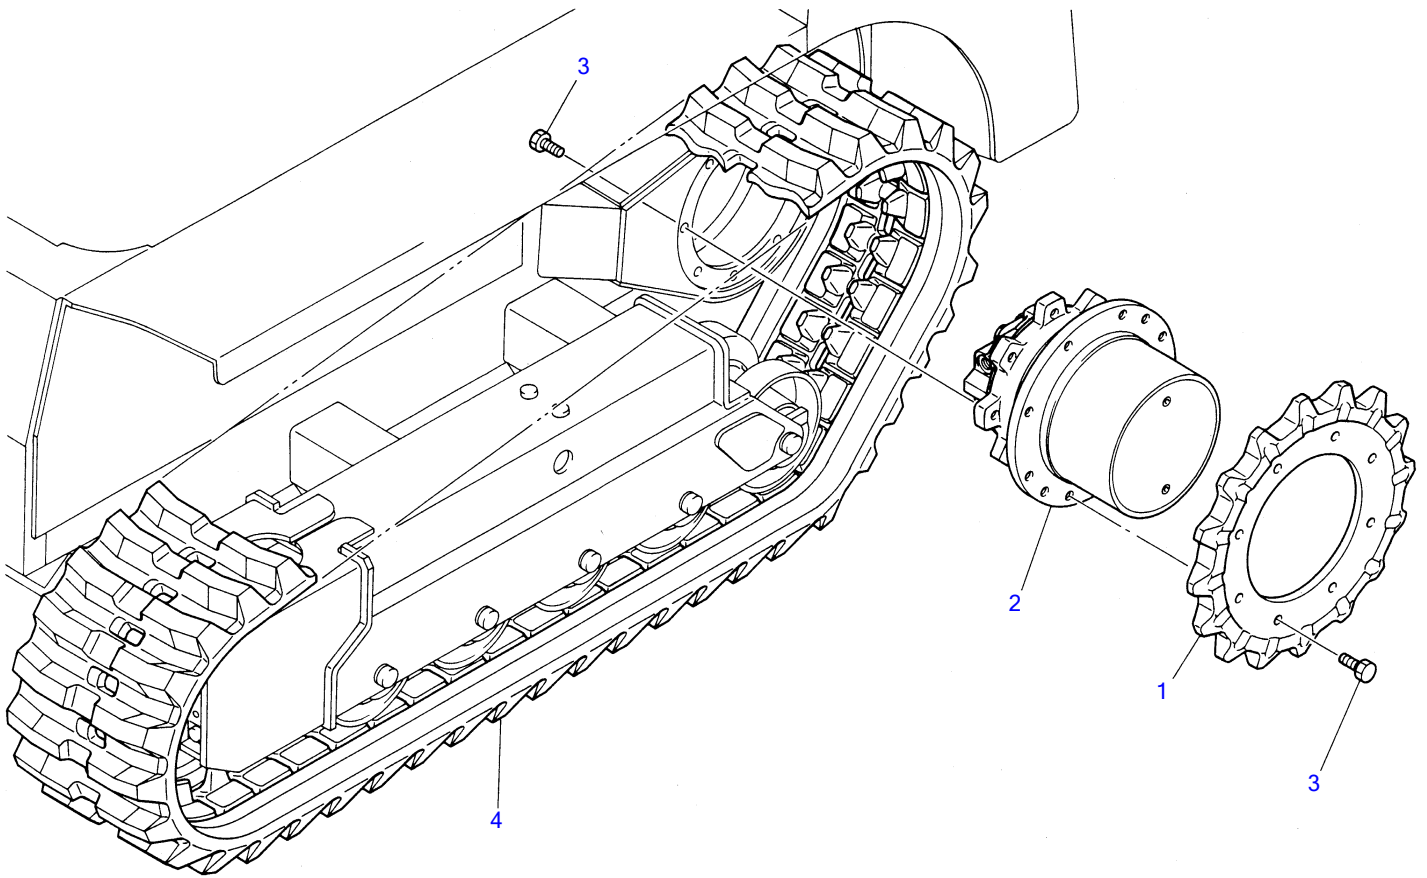

T5-05a-3-D

FRONT IDLER						
Item	Part number	Description	Q'ty	Chan.	Serial No.	Serv. Remarks
0	0880140000	IDLER ASSY	2			rubber
1	0880140010	· IDLER	1			rubber
2	0880140020	· COVER (R.H.)	1			
3	0871140030	· SHAFT	1			
4	0880140030	· COVER (L.H.)	1			
5	1333064540	· BUSH	2			
6	1432500640	· SEAL	2			
6-1	1432500641	· · O-RING	2			
6-2	1432500642	· · RING, seal	2			
7	1420100400	· O-RING	2			
8	1213101000	· PIN, spring	2			
9	1501810001	· PLUG	1			rubber
10	1101141215	· BOLT	4			
11	1140020012	· WASHER, spring	4			
	T505a2L					

TL26 Book No. PT5-101Z5 S/N 2620002-
TRACK ADJUSTER

T5-06a-2-D

TRACK ADJUSTER

Item	Part number	Description	Q'ty	Chan.	Serial No.	Serv.	Remarks
0	0880150000	ADJUSTER ASSY	2				
1	0880150010	· CYLINDER	1				
2	0880150020	· PISTON	1				
3	0880150030	· YOKE	1				
4	0007000004	· SPRING	1				
5	1132030020	· NUT	1				
6	1210000435	· PIN, split	1				
7	1141540020	· WASHER	1				
8	1541300501	· VALVE, check	1				
9	1400402640	· SEAL, oil	1				
10	1420010450	· O-RING	1				
11	1421020450	· RING, back-up	1				
	T506a1L						