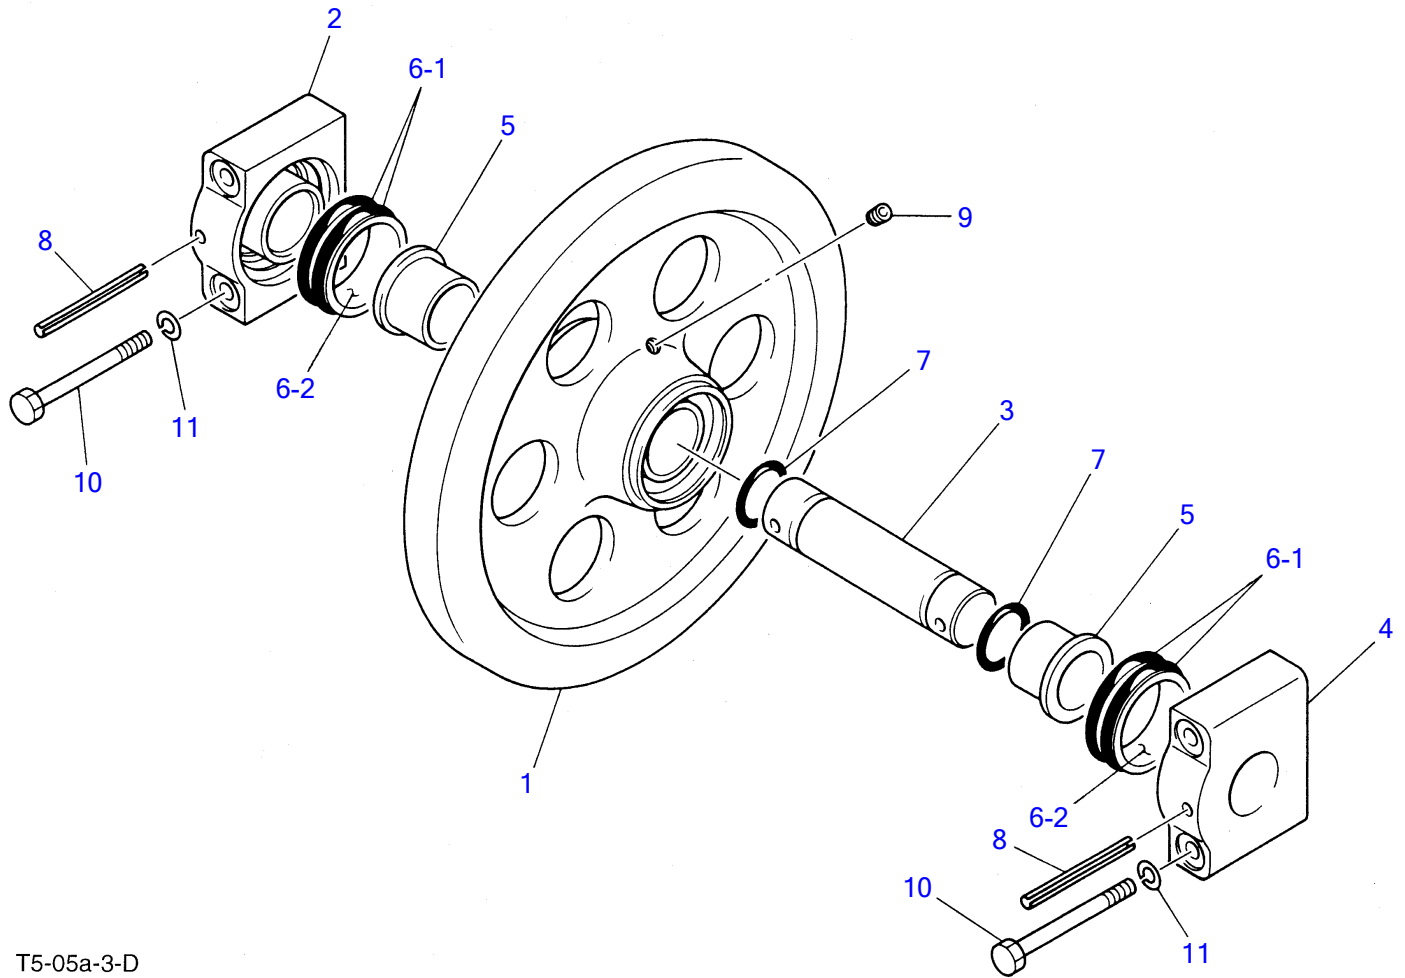

TL26

Book No. PT5-101Z5-1
Serial No. 2620002-

TAKEUCHI

TL26 Book No. PT5-101Z5 S/N 2620002-
TRACK ROLLER (2620002~2620709)

T5-04a-1-D

TRACK ROLLER (2620002~2620709)

Item	Part number	Description	Q'ty	Chan.	Serial No.	Serv.	Remarks
1	0880130000	ROLLER ASSY	8				
2	0880130010	▪ SHELL	1				
3	0860134010	▪ SHAFT	1				
4	0221240400	▪ COVER	2				
5	1333073535	▪ BUSHING	2				
6	1432500560	▪ SEAL	2				
6-1	1432500561	▪ ▪ O-RING	2				
6-2	1432500562	▪ ▪ RING, seal	2				
7	1220000035	▪ RING, snap	2				
8	1420100300	▪ O-RING	2				
9	1501810001	▪ PLUG	1				
10	1100051645	BOLT	20				
11	1141540016	WASHER	20				
12	0880131000	ROLLER ASSY	2				
13	0880131010	▪ SHELL	1				
14	0860134010	▪ SHAFT	1				
15	0221240400	▪ COVER	2				
16	0221240300	▪ BUSHING	2				
17	1432500560	▪ SEAL	2				
17-1	1432500561	▪ ▪ O-RING	2				
17-2	1432500562	▪ ▪ RING, seal	2				
18	1220000035	▪ RING, snap	2				
19	1420100300	▪ O-RING	2				
20	1501810001	▪ PLUG	1				
	T504a1L						

T5-05a-3-D

FRONT IDLER						
Item	Part number	Description	Q'ty	Chan.	Serial No.	Serv. Remarks
0	0880140000	IDLER ASSY	2			rubber
1	0880140010	· IDLER	1			rubber
2	0880140020	· COVER (R.H.)	1			
3	0871140030	· SHAFT	1			
4	0880140030	· COVER (L.H.)	1			
5	1333064540	· BUSH	2			
6	1432500640	· SEAL	2			
6-1	1432500641	· · O-RING	2			
6-2	1432500642	· · RING, seal	2			
7	1420100400	· O-RING	2			
8	1213101000	· PIN, spring	2			
9	1501810001	· PLUG	1			rubber
10	1101141215	· BOLT	4			
11	1140020012	· WASHER, spring	4			
	T505a2L					