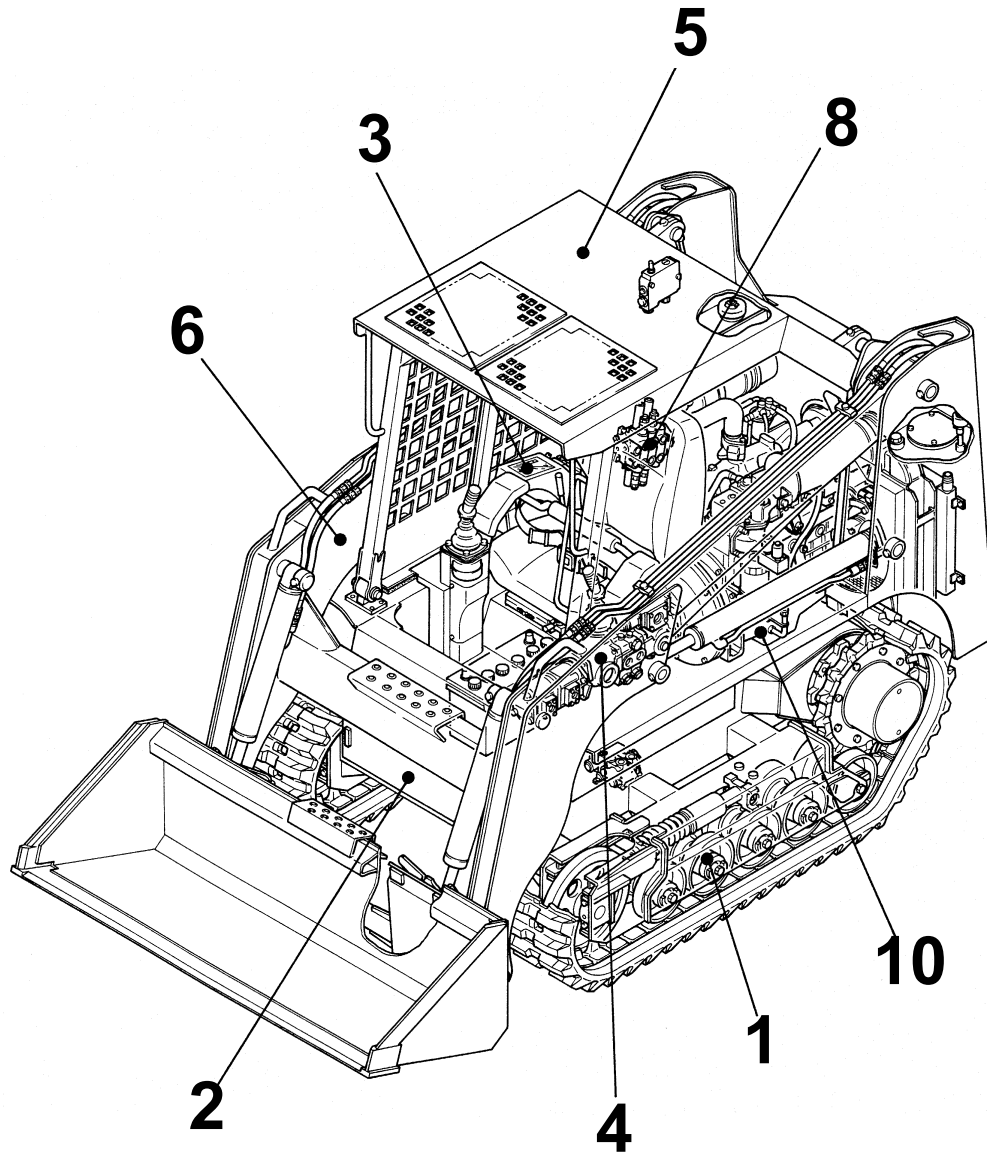

TL26

Book No. PT5-101Z5-1
Serial No. 2620002-

TAKEUCHI

TL26 Book No. PT5-101Z5 S/N 2620002-
TRACK ROLLER (2620002~2620709)

T5-04a-1-D

TRACK ROLLER (2620002~2620709)

Item	Part number	Description	Q'ty	Chan.	Serial No.	Serv.	Remarks
1	0880130000	ROLLER ASSY	8				
2	0880130010	▪ SHELL	1				
3	0860134010	▪ SHAFT	1				
4	0221240400	▪ COVER	2				
5	1333073535	▪ BUSHING	2				
6	1432500560	▪ SEAL	2				
6-1	1432500561	▪ ▪ O-RING	2				
6-2	1432500562	▪ ▪ RING, seal	2				
7	1220000035	▪ RING, snap	2				
8	1420100300	▪ O-RING	2				
9	1501810001	▪ PLUG	1				
10	1100051645	BOLT	20				
11	1141540016	WASHER	20				
12	0880131000	ROLLER ASSY	2				
13	0880131010	▪ SHELL	1				
14	0860134010	▪ SHAFT	1				
15	0221240400	▪ COVER	2				
16	0221240300	▪ BUSHING	2				
17	1432500560	▪ SEAL	2				
17-1	1432500561	▪ ▪ O-RING	2				
17-2	1432500562	▪ ▪ RING, seal	2				
18	1220000035	▪ RING, snap	2				
19	1420100300	▪ O-RING	2				
20	1501810001	▪ PLUG	1				
	T504a1L						

T5-05a-3-D

FRONT IDLER						
Item	Part number	Description	Q'ty	Chan.	Serial No.	Serv. Remarks
0	0880140000	IDLER ASSY	2			rubber
1	0880140010	· IDLER	1			rubber
2	0880140020	· COVER (R.H.)	1			
3	0871140030	· SHAFT	1			
4	0880140030	· COVER (L.H.)	1			
5	1333064540	· BUSH	2			
6	1432500640	· SEAL	2			
6-1	1432500641	· · O-RING	2			
6-2	1432500642	· · RING, seal	2			
7	1420100400	· O-RING	2			
8	1213101000	· PIN, spring	2			
9	1501810001	· PLUG	1			rubber
10	1101141215	· BOLT	4			
11	1140020012	· WASHER, spring	4			
	T505a2L					