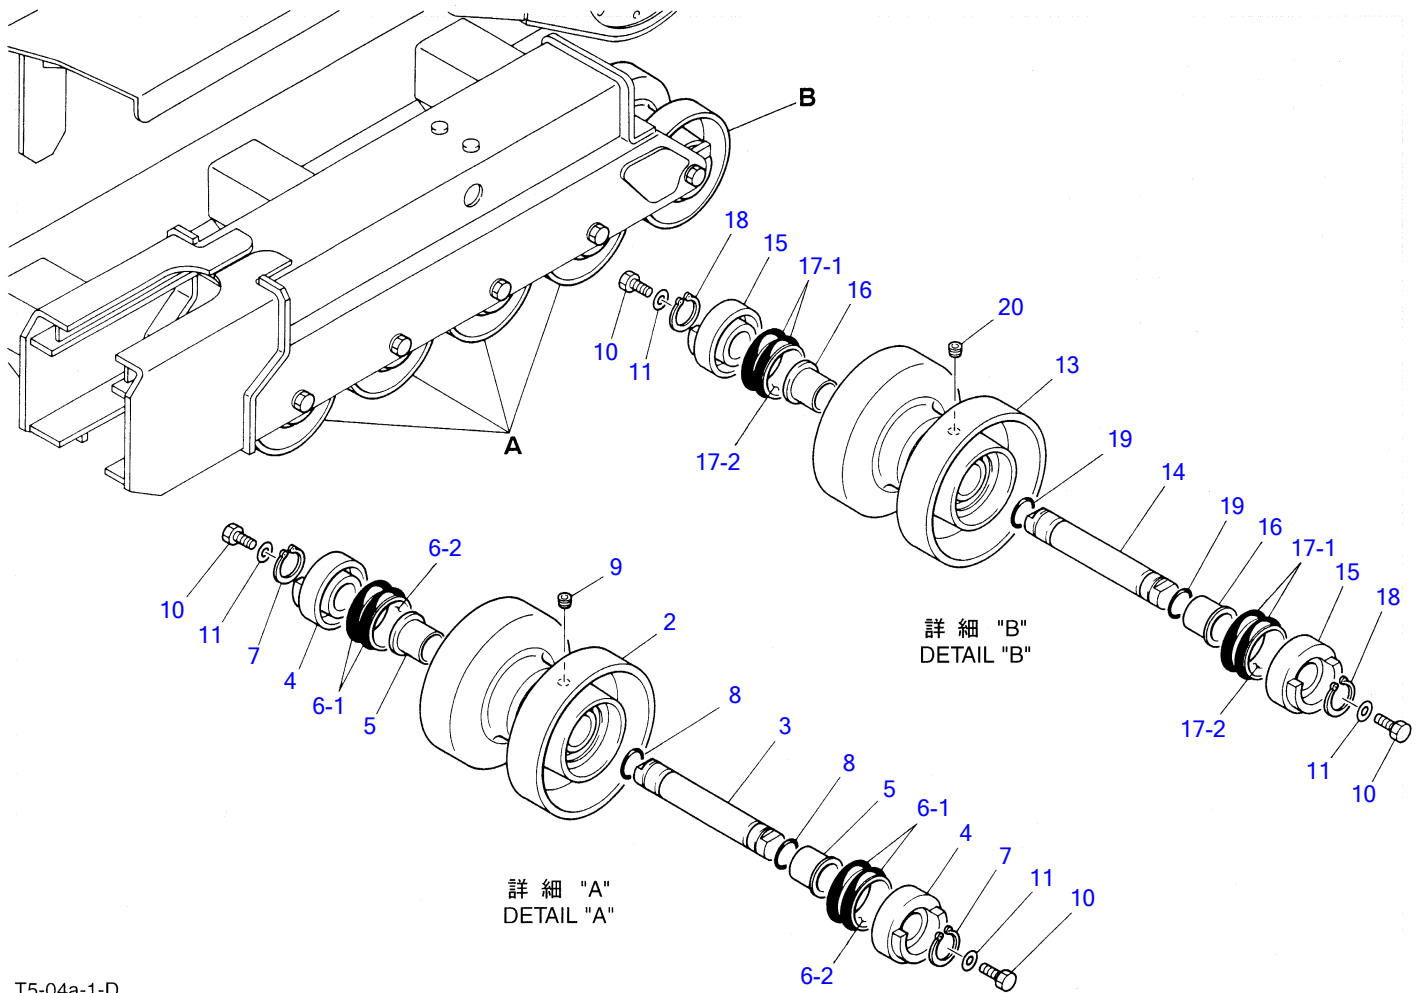

TL26

Book No. PT5-101Z5-1
Serial No. 2620002-

TAKEUCHI

TL26 Book No. PT5-101Z5 S/N 2620002-
TRACK ROLLER (2620002~2620709)

T5-04a-1-D

TRACK ROLLER (2620002~2620709)

Item	Part number	Description	Q'ty	Chan.	Serial No.	Serv.	Remarks
1	0880130000	ROLLER ASSY	8				
2	0880130010	▪ SHELL	1				
3	0860134010	▪ SHAFT	1				
4	0221240400	▪ COVER	2				
5	1333073535	▪ BUSHING	2				
6	1432500560	▪ SEAL	2				
6-1	1432500561	▪ ▪ O-RING	2				
6-2	1432500562	▪ ▪ RING, seal	2				
7	1220000035	▪ RING, snap	2				
8	1420100300	▪ O-RING	2				
9	1501810001	▪ PLUG	1				
10	1100051645	BOLT	20				
11	1141540016	WASHER	20				
12	0880131000	ROLLER ASSY	2				
13	0880131010	▪ SHELL	1				
14	0860134010	▪ SHAFT	1				
15	0221240400	▪ COVER	2				
16	0221240300	▪ BUSHING	2				
17	1432500560	▪ SEAL	2				
17-1	1432500561	▪ ▪ O-RING	2				
17-2	1432500562	▪ ▪ RING, seal	2				
18	1220000035	▪ RING, snap	2				
19	1420100300	▪ O-RING	2				
20	1501810001	▪ PLUG	1				
	T504a1L						

T5-05a-3-D

FRONT IDLER						
Item	Part number	Description	Q'ty	Chan.	Serial No.	Serv. Remarks
0	0880140000	IDLER ASSY	2			rubber
1	0880140010	· IDLER	1			rubber
2	0880140020	· COVER (R.H.)	1			
3	0871140030	· SHAFT	1			
4	0880140030	· COVER (L.H.)	1			
5	1333064540	· BUSH	2			
6	1432500640	· SEAL	2			
6-1	1432500641	· · O-RING	2			
6-2	1432500642	· · RING, seal	2			
7	1420100400	· O-RING	2			
8	1213101000	· PIN, spring	2			
9	1501810001	· PLUG	1			rubber
10	1101141215	· BOLT	4			
11	1140020012	· WASHER, spring	4			
	T505a2L					