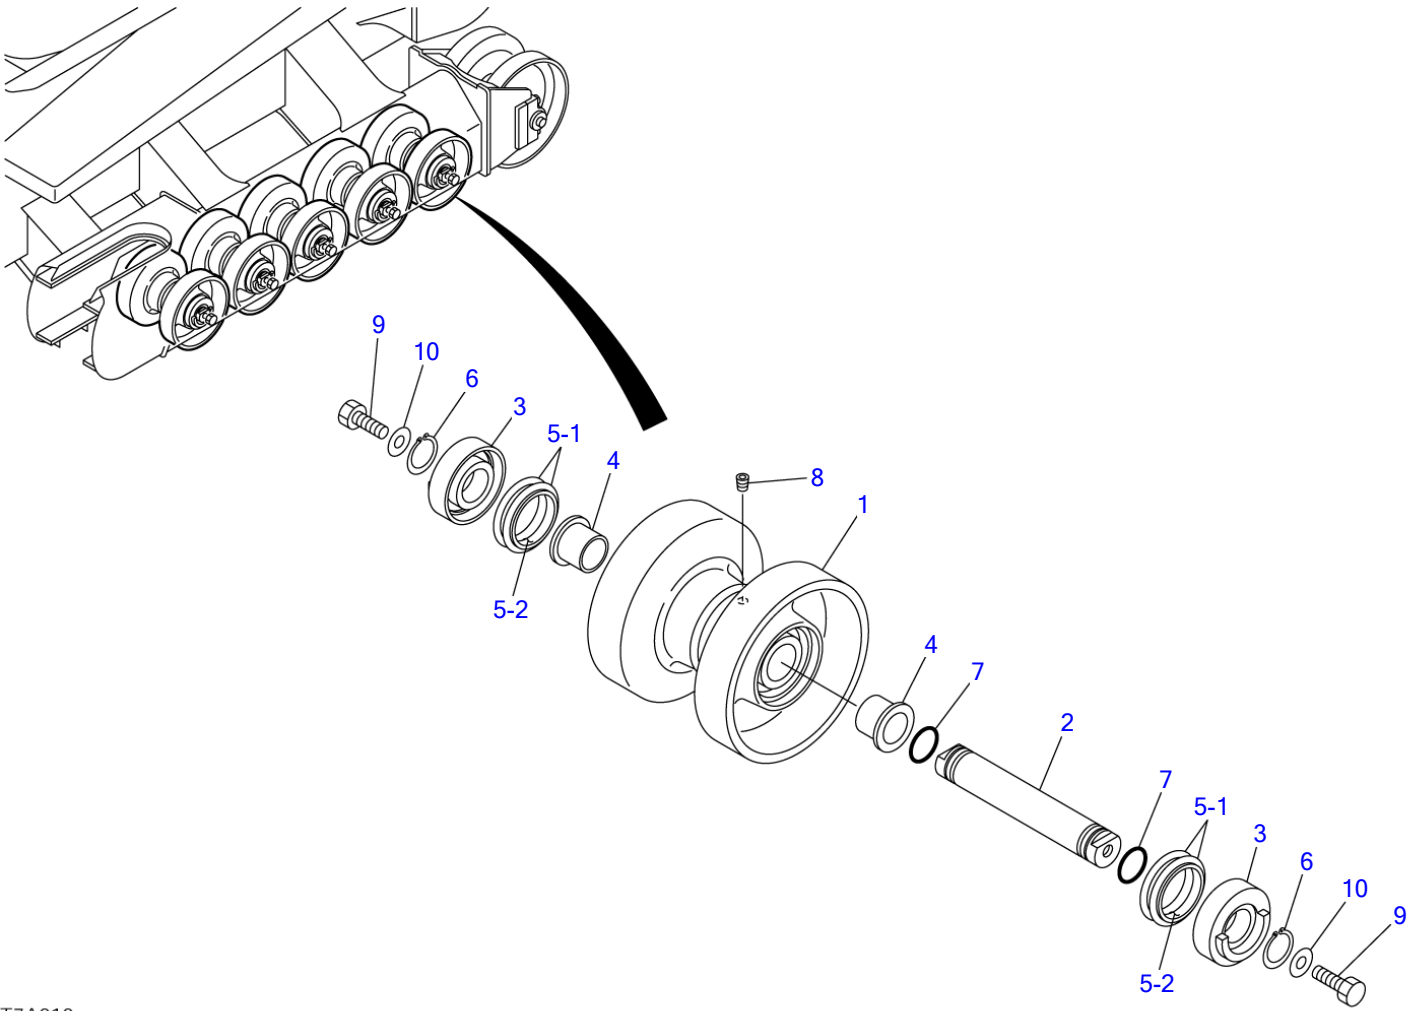

# TAKEUCHI

T7A010

S=1/8, 1/20

**TRACK ROLLER A**

Item	Part number	Description	Q'ty	Chan.	Serial No.	Serv.	Remarks
		ROLLER ASSY, track					X08811-30400-2
0-1	<b>0881130500</b>	ROLLER SUB ASSY, track	10				
1	<b>0881130510</b>	▪ ROLLER	1				
2	<b>0881130520</b>	▪ SHAFT	1				
3	<b>0881130530</b>	▪ COVER	2				
4	<b>1333064039</b>	▪ BUSHING	2				
5	<b>1432500640</b>	▪ SEAL, floating	2				
5-1	<b>1432500641</b>	▪ ▪ O-RING	2				
5-2	<b>1432500642</b>	▪ ▪ RING, seal	2				
6	<b>1220000040</b>	▪ RING, snap	2				
7	<b>1420100350</b>	▪ O-RING	2				
8	<b>1501810001</b>	▪ PLUG	1				
9	<b>1100041645</b>	BOLT	20				
10	<b>1141550016</b>	WASHER	20				
	<b>T7a012</b>						

T7A020

S=1/8, 1/20

**TRACK ROLLER B**

Item	Part number	Description	Q'ty	Chan.	Serial No.	Serv.	Remarks
		ROLLER ASSY, track					X08811-31200-5
0-1	<b>0881131300</b>	ROLLER SUB ASSY, track	2				
1	<b>0881131310</b>	▪ ROLLER	1				
2	<b>0881131320</b>	▪ SHAFT	1				
3	<b>0881131330</b>	▪ COVER	1				
4	<b>0881131340</b>	▪ COVER	1				
5	<b>0881131350</b>	▪ PLATE	1				
6	<b>0881131360</b>	▪ PLATE	1				
7	<b>1305000004</b>	▪ BEARING	2				
8	<b>1432500640</b>	▪ SEAL, floating	2				
8-1	<b>1432500641</b>	▪ ▪ O-RING	2				
8-2	<b>1432500642</b>	▪ ▪ RING, seal	2				
9	<b>1420100350</b>	▪ O-RING	2				
10	<b>1501810001</b>	▪ PLUG	1				
11	<b>1100041030</b>	▪ BOLT	2				
12	<b>1106241440</b>	▪ BOLT	1				
13	<b>1140020010</b>	▪ WASHER, spring	2				
14	<b>1100041460</b>	BOLT	8				
15	<b>1141550014</b>	WASHER	8				
	<b>T7a024</b>						