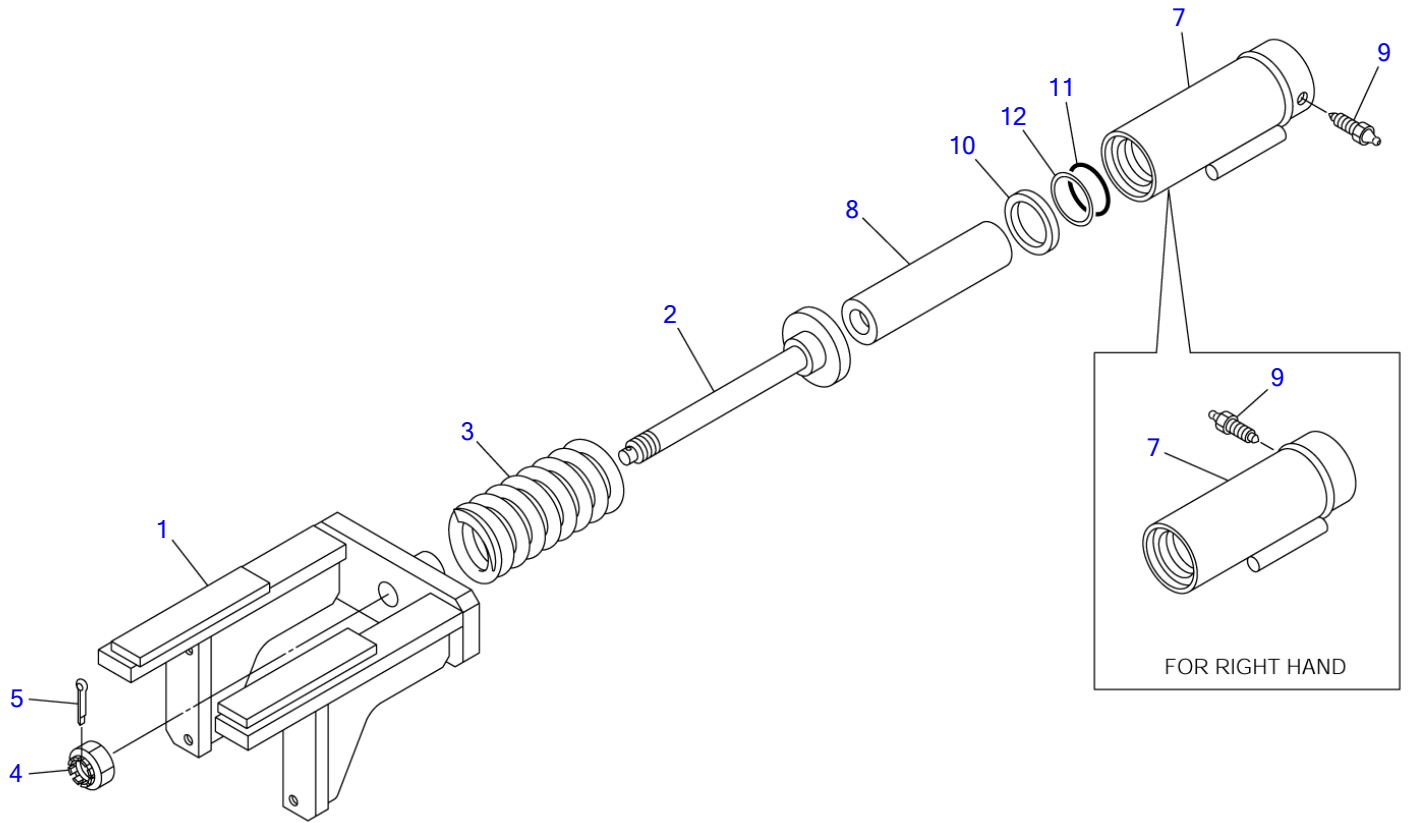

T7A040

S=1/8

**TRACK ADJUSTER (21500004-21500273)**

Item	Part number	Description	Q'ty	Chan.	Serial No.	Serv.	Remarks
	<b>0881151900</b>	SPRING ASSY (L.H.)	1				X08811-51900-1
	<b>0881151950</b>	SPRING ASSY (R.H.)	1				X08811-51950-1
1	<b>0881151600</b>	▪ YOKE	1				
2	<b>0881151200</b>	▪ ROD	1				
3	<b>0007000002</b>	▪ SPRING	1				
4	<b>1132530027</b>	▪ NUT	1				
5	<b>1210000545</b>	▪ PIN, split	1				
7	<b>0881151300</b>	▪ CYLINDER, grease (L.H.)	1				
	<b>0881151500</b>	▪ CYLINDER, grease (R.H.)	1				
8	<b>0881151400</b>	▪ PISTON	1				
9	<b>1541300501</b>	▪ VALVE ASSY, check	1				
10	<b>1400403038</b>	▪ SEAL, oil	1				
11	<b>1420010550</b>	▪ O-RING	1				
12	<b>1421020550</b>	▪ RING, back-up	1				
	<b>T7a040</b>						

TL150 Book No. BT7Z011 S/N 21500004-  
TRACK ADJUSTER (21500274-)

T7A042

S=1/8

**TRACK ADJUSTER (21500274-)**

Item	Part number	Description	Q'ty	Chan.	Serial No.	Serv.	Remarks
	<b>0881152000</b>	SPRING ASSY (L.H.)	1				X08811-52000-2
	<b>0881152500</b>	SPRING ASSY (R.H.)	1				X08811-52500-2
1	<b>0881151600</b>	• YOKE	1				
2	<b>0881151200</b>	• ROD	1				
3	<b>0007000002</b>	• SPRING	1				
4	<b>1132530027</b>	• NUT	1				
5	<b>1210000545</b>	• PIN, split	1				
0-1	<b>0881152400</b>	• CYLINDER ASSY (L.H.)	1				
	<b>0881152600</b>	• CYLINDER ASSY (R.H.)	1				
7	<b>0881152100</b>	• • CYLINDER, grease (L.H.)	1				
	<b>0881152300</b>	• • CYLINDER, grease (R.H.)	1				
8	<b>0881152200</b>	• • PISTON	1				
9	<b>1541300501</b>	• • VALVE ASSY, check	1				
10	<b>1400403203</b>	• • SEAL, oil	1				
11	<b>1422010600</b>	• • O-RING	1				
12	<b>1421020600</b>	• • RING, back-up	1				
	<b>T7a042</b>						