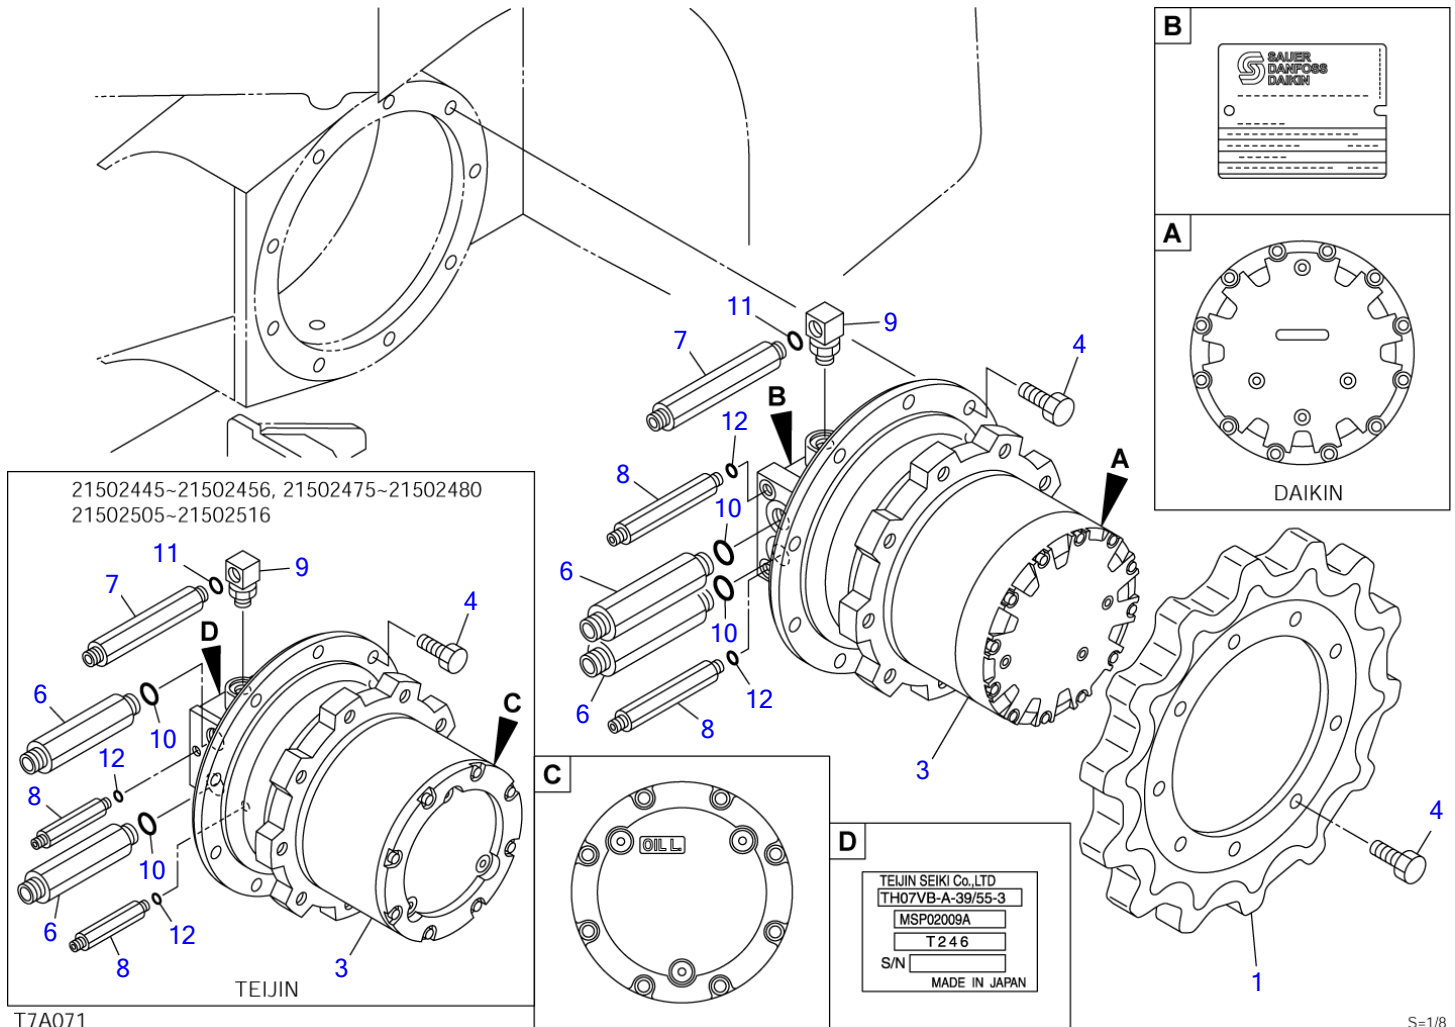

TRAVEL DEVICE (21500004-21501995)

Item	Part number	Description	Q'ty	Chan.	Serial No.	Serv.	Remarks
		MOTOR ASSY, travel					X08811-61000-2
1	0881160110	SPROCKET	2				
2	0881160120	RING	2		21500004~21500429		
3	1903121000	MOTOR, travel	2		21500004~21500011		TEIJIN
	1903122100	MOTOR, travel	2		21500012~21500429		TEIJIN
	1903123900	MOTOR, travel	2	(H)	21500430~21500765		TEIJIN
	1903124600	MOTOR, travel	2	(H)	21500766~		TEIJIN
4	1100041640	BOLT	60		21500004~21500429		
	1100041640	BOLT	36		21500430~		
5	1141550016	WASHER	42		21500004~21500429		
6	0881160030	ADAPTOR	4				
7	0007203068	ADAPTOR	2				
8	0007203069	ADAPTOR	4				
9	1513300016	ELBOW	2				
	1420010180	· O-RING	1				
10	1420010240	O-RING	4				
11	1420010180	O-RING	2				
12	1420010110	O-RING	4				
	T7a054