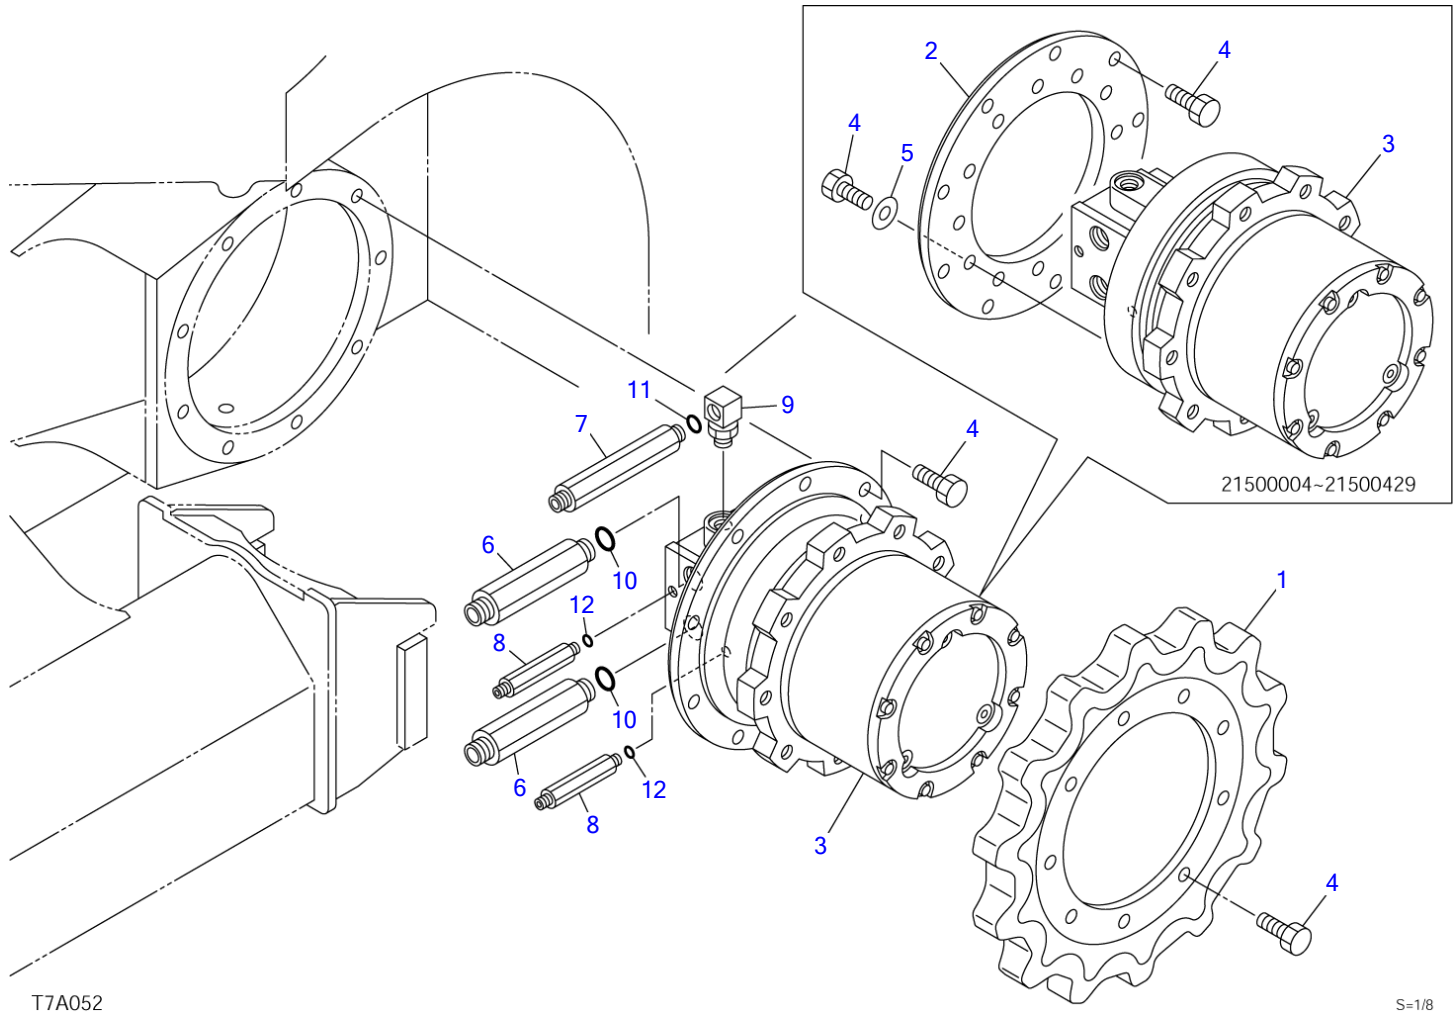

# TAKEUCHI

T7A010

S=1/8, 1/20

**TRACK ROLLER A**

Item	Part number	Description	Q'ty	Chan.	Serial No.	Serv.	Remarks
		ROLLER ASSY, track					X08811-30400-2
0-1	<b>0881130500</b>	ROLLER SUB ASSY, track	10				
1	<b>0881130510</b>	▪ ROLLER	1				
2	<b>0881130520</b>	▪ SHAFT	1				
3	<b>0881130530</b>	▪ COVER	2				
4	<b>1333064039</b>	▪ BUSHING	2				
5	<b>1432500640</b>	▪ SEAL, floating	2				
5-1	<b>1432500641</b>	▪ ▪ O-RING	2				
5-2	<b>1432500642</b>	▪ ▪ RING, seal	2				
6	<b>1220000040</b>	▪ RING, snap	2				
7	<b>1420100350</b>	▪ O-RING	2				
8	<b>1501810001</b>	▪ PLUG	1				
9	<b>1100041645</b>	BOLT	20				
10	<b>1141550016</b>	WASHER	20				
	<b>T7a012</b>						

TL150 Book No. BT7Z011 S/N 21500004-  
TRACK ADJUSTER (21500274-)

T7A042

S=1/8

**TRACK ADJUSTER (21500274-)**

Item	Part number	Description	Q'ty	Chan.	Serial No.	Serv.	Remarks
	<b>0881152000</b>	SPRING ASSY (L.H.)	1				X08811-52000-2
	<b>0881152500</b>	SPRING ASSY (R.H.)	1				X08811-52500-2
1	<b>0881151600</b>	• YOKE	1				
2	<b>0881151200</b>	• ROD	1				
3	<b>0007000002</b>	• SPRING	1				
4	<b>1132530027</b>	• NUT	1				
5	<b>1210000545</b>	• PIN, split	1				
0-1	<b>0881152400</b>	• CYLINDER ASSY (L.H.)	1				
	<b>0881152600</b>	• CYLINDER ASSY (R.H.)	1				
7	<b>0881152100</b>	• • CYLINDER, grease (L.H.)	1				
	<b>0881152300</b>	• • CYLINDER, grease (R.H.)	1				
8	<b>0881152200</b>	• • PISTON	1				
9	<b>1541300501</b>	• • VALVE ASSY, check	1				
10	<b>1400403203</b>	• • SEAL, oil	1				
11	<b>1422010600</b>	• • O-RING	1				
12	<b>1421020600</b>	• • RING, back-up	1				
	<b>T7a042</b>						