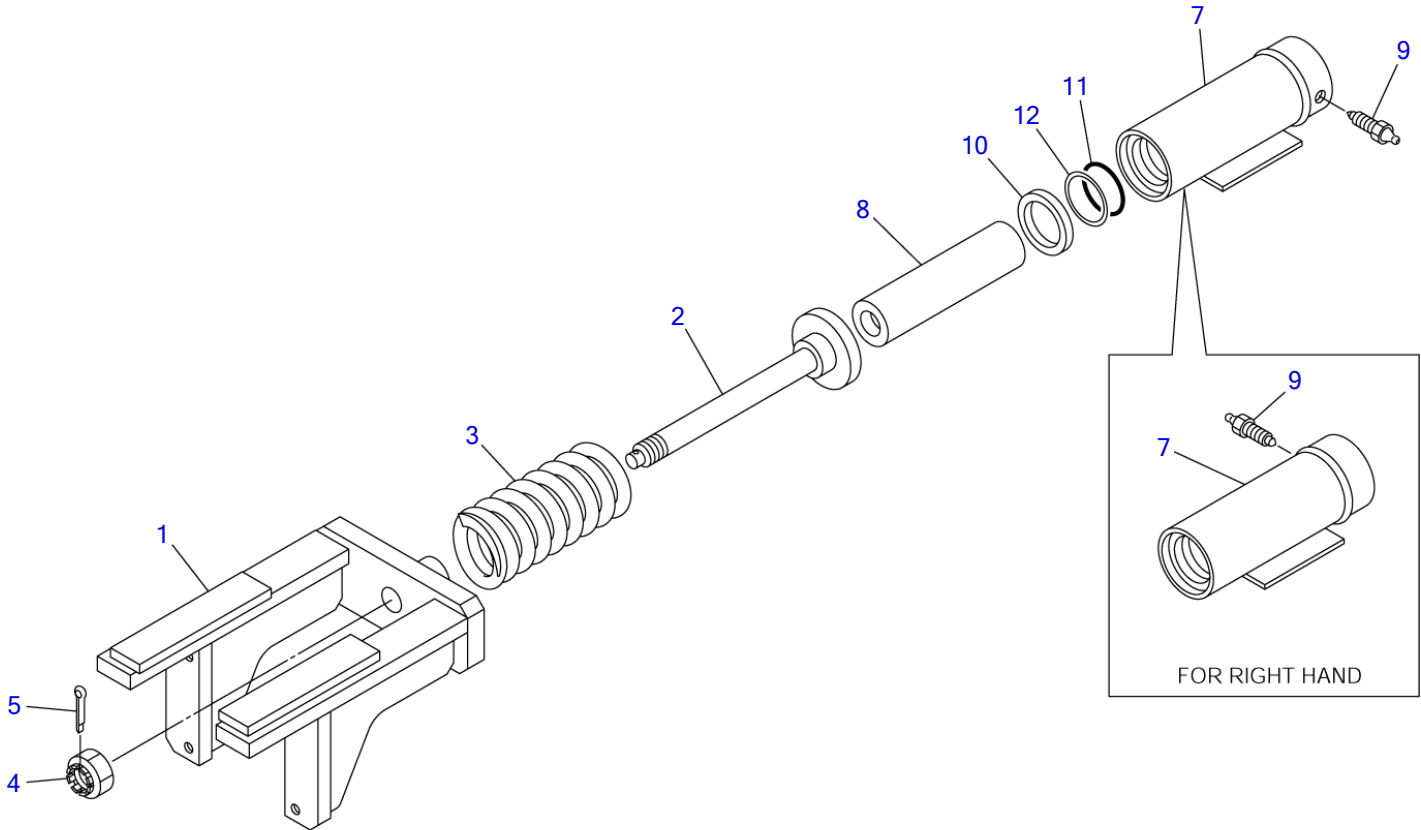

FRONT IDLER

Item	Part number	Description	Q'ty	Chan.	Serial No.	Serv.	Remarks
		IDLER ASSY, front					X08811-40200-2
0-1	0881140300	IDLER SUB ASSY, front	2				
1	0881140310	· IDLER	1				
2	0881140320	· SHAFT	1				
3	0881140330	· COVER	1				
4	0881140340	· COVER	1				
5	0881140350	· PLATE	1				
6	0881140360	· PLATE	1				
7	1305000005	· BEARING	2				
8	1432500800	· SEAL, floating	2				
8-1	1432500801	· · O-RING	2				
8-2	1432500802	· · RING, seal	2				
9	1420100400	· O-RING	2				
10	1501810001	· PLUG	1				
11	1213001026	· PIN, spring	1				
12	1100041030	· BOLT	2				
13	1106041635	· BOLT	1				
14	1140020010	· WASHER, spring	2				
15	1101141420	BOLT	8				
16	1141550014	WASHER	8				
	T7a031						

T7A040

S=1/8