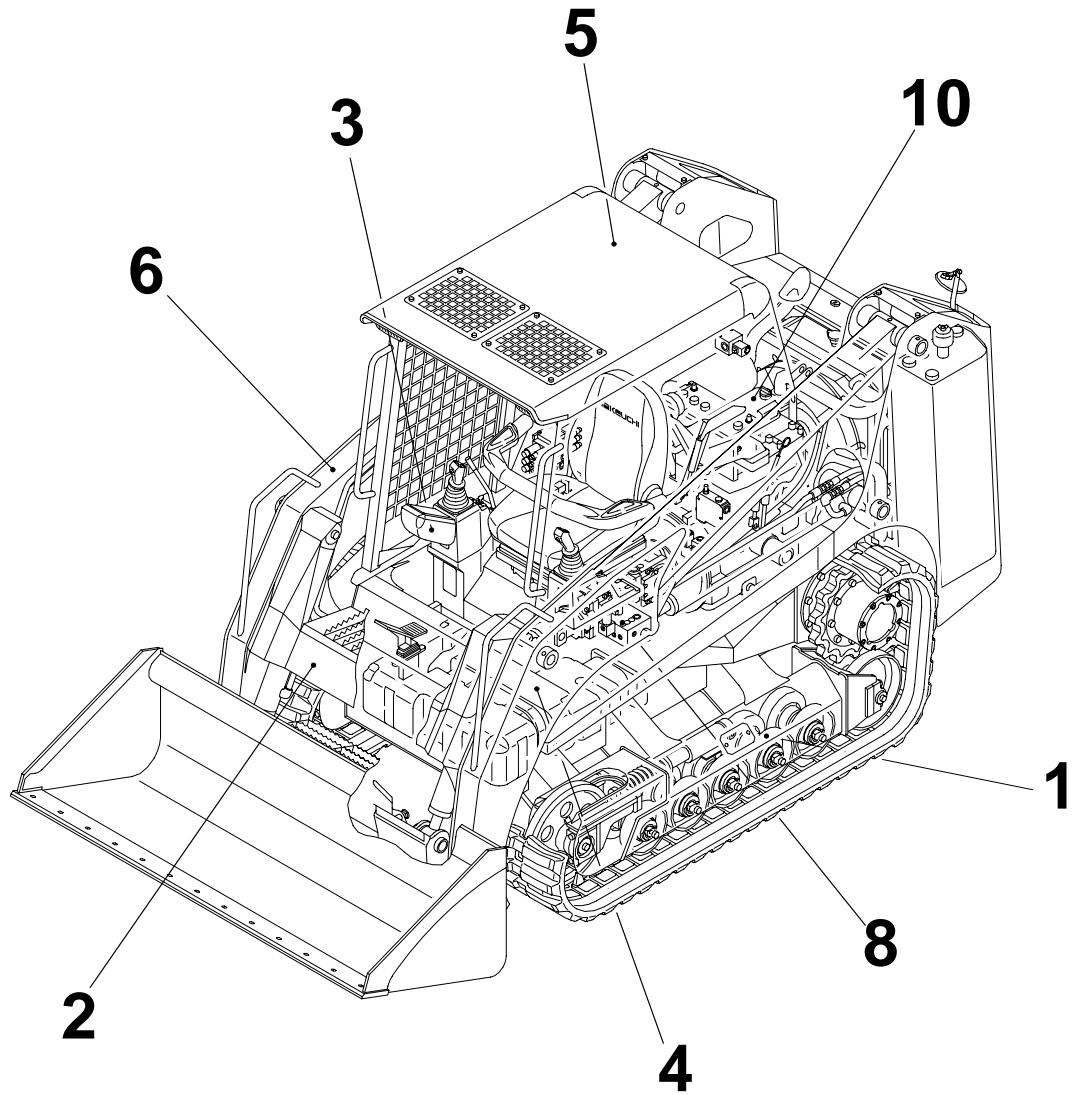

# TAKEUCHI

T7A010

S=1/8, 1/20

**TRACK ROLLER A**

Item	Part number	Description	Q'ty	Chan.	Serial No.	Serv.	Remarks
		ROLLER ASSY, track					X08811-30400-2
0-1	<b>0881130500</b>	ROLLER SUB ASSY, track	10				
1	<b>0881130510</b>	▪ ROLLER	1				
2	<b>0881130520</b>	▪ SHAFT	1				
3	<b>0881130530</b>	▪ COVER	2				
4	<b>1333064039</b>	▪ BUSHING	2				
5	<b>1432500640</b>	▪ SEAL, floating	2				
5-1	<b>1432500641</b>	▪ ▪ O-RING	2				
5-2	<b>1432500642</b>	▪ ▪ RING, seal	2				
6	<b>1220000040</b>	▪ RING, snap	2				
7	<b>1420100350</b>	▪ O-RING	2				
8	<b>1501810001</b>	▪ PLUG	1				
9	<b>1100041645</b>	BOLT	20				
10	<b>1141550016</b>	WASHER	20				
	<b>T7a012</b>						

T7A020

S=1/8, 1/20

**TRACK ROLLER B**

Item	Part number	Description	Q'ty	Chan.	Serial No.	Serv.	Remarks
		ROLLER ASSY, track					X08811-31200-5
0-1	<b>0881131300</b>	ROLLER SUB ASSY, track	2				
1	<b>0881131310</b>	▪ ROLLER	1				
2	<b>0881131320</b>	▪ SHAFT	1				
3	<b>0881131330</b>	▪ COVER	1				
4	<b>0881131340</b>	▪ COVER	1				
5	<b>0881131350</b>	▪ PLATE	1				
6	<b>0881131360</b>	▪ PLATE	1				
7	<b>1305000004</b>	▪ BEARING	2				
8	<b>1432500640</b>	▪ SEAL, floating	2				
8-1	<b>1432500641</b>	▪ ▪ O-RING	2				
8-2	<b>1432500642</b>	▪ ▪ RING, seal	2				
9	<b>1420100350</b>	▪ O-RING	2				
10	<b>1501810001</b>	▪ PLUG	1				
11	<b>1100041030</b>	▪ BOLT	2				
12	<b>1106241440</b>	▪ BOLT	1				
13	<b>1140020010</b>	▪ WASHER, spring	2				
14	<b>1100041460</b>	BOLT	8				
15	<b>1141550014</b>	WASHER	8				
	<b>T7a024</b>						