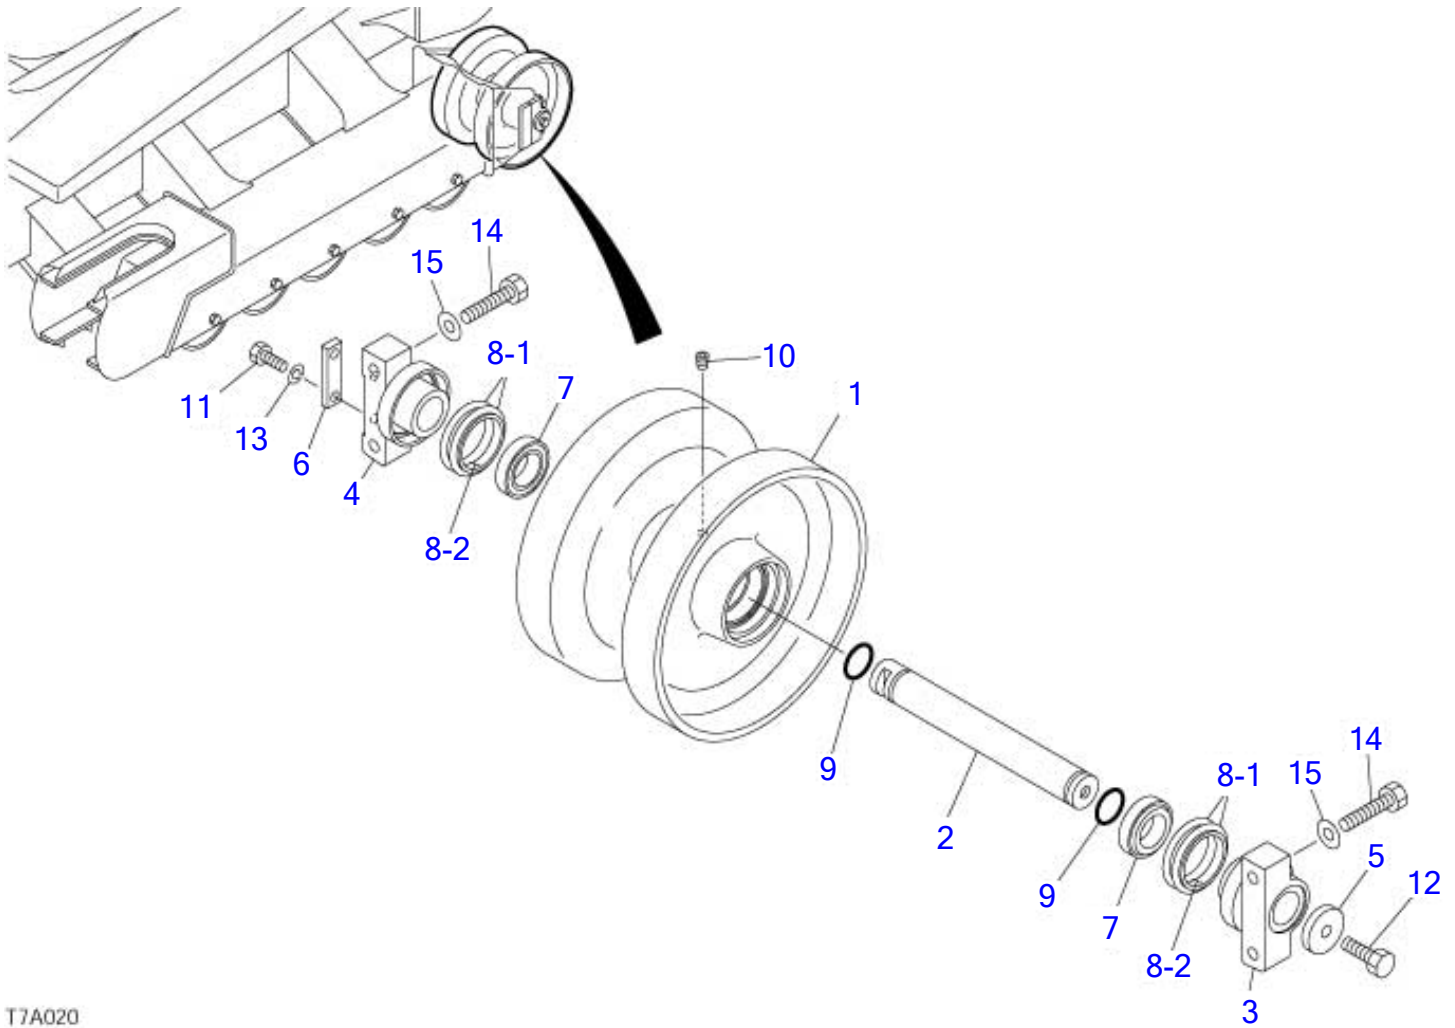

# TAKEUCHI

T7A010

S=1/8, 1/20

**TRACK ROLLER A**

Item	Part number	Description	Q'ty	Chan.	Serial No.	Serv.	Remarks
		ROLLER ASSY, track					X08811-30400-2
0-1	<b>0881130500</b>	ROLLER SUB ASSY, track	10				
1	<b>0881130510</b>	▪ ROLLER	1				
2	<b>0881130520</b>	▪ SHAFT	1				
3	<b>0881130530</b>	▪ COVER	2				
4	<b>1333064039</b>	▪ BUSHING	2				
5	<b>1432500640</b>	▪ SEAL, floating	2				
5-1	<b>1432500641</b>	▪ ▪ O-RING	2				
5-2	<b>1432500642</b>	▪ ▪ RING, seal	2				
6	<b>1220000040</b>	▪ RING, snap	2				
7	<b>1420100350</b>	▪ O-RING	2				
8	<b>1501810001</b>	▪ PLUG	1				
9	<b>1100041645</b>	BOLT	20				
10	<b>1141550016</b>	WASHER	20				
	<b>T7a012</b>						

T7A020

S=1/8, 1/20

**TRACK ROLLER B**

Item	Part number	Description	Q'ty	Chan.	Serial No.	Serv.	Remarks
		ROLLER ASSY, track					X08811-31200-5
0-1	<b>0881131300</b>	ROLLER SUB ASSY, track	2				
1	<b>0881131310</b>	▪ ROLLER	1				
2	<b>0881131320</b>	▪ SHAFT	1				
3	<b>0881131330</b>	▪ COVER	1				
4	<b>0881131340</b>	▪ COVER	1				
5	<b>0881131350</b>	▪ PLATE	1				
6	<b>0881131360</b>	▪ PLATE	1				
7	<b>1305000004</b>	▪ BEARING	2				
8	<b>1432500640</b>	▪ SEAL, floating	2				
8-1	<b>1432500641</b>	▪ ▪ O-RING	2				
8-2	<b>1432500642</b>	▪ ▪ RING, seal	2				
9	<b>1420100350</b>	▪ O-RING	2				
10	<b>1501810001</b>	▪ PLUG	1				
11	<b>1100041030</b>	▪ BOLT	2				
12	<b>1106241440</b>	▪ BOLT	1				
13	<b>1140020010</b>	▪ WASHER, spring	2				
14	<b>1100041460</b>	BOLT	8				
15	<b>1141550014</b>	WASHER	8				
	<b>T7a024</b>						